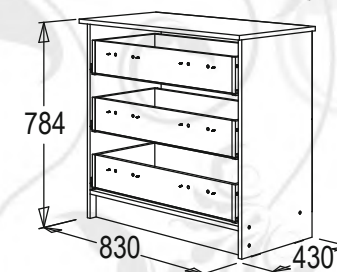

КОМОД

с 3-мя ящиками
габариты (ВxШxГ):
784x830x430 мм
материал: ЛДСП

венге / млечный дуб
яшень анкор темный / яшень анкор светлый

КОМОД

с зеркалом
материал: ЛДСП
габариты (ВxШxГ): 784x830x430 мм
зеркало (ВxШ): 800x800 мм
материал: ЛДСП

венге / млечный дуб
яшень анкор темный / яшень анкор светлый