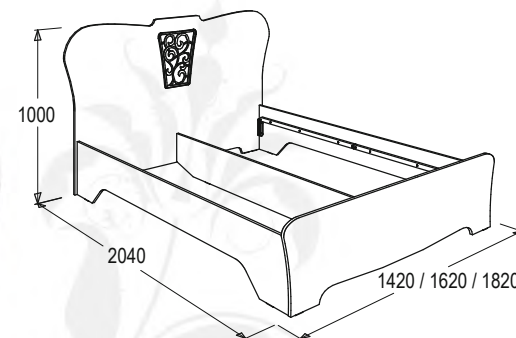

габариты (ВхШхГ): 1000x1420/1620/1820x2040 мм
спальное место (ШхГ): 1200/1400/1600x2000 мм
исполнение: реечное основание - ладе
Возможна комплектация металлическим ортопедическим основанием