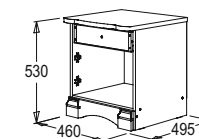

габариты (ВхШхГ): 775x860x460 мм

Комод

габариты (ВхШхГ): 940x860x525 мм

Комод 1

габариты (ВхШхГ): 940x860x525 мм

Тумба с 1 ящиком

габариты (ВхШхГ):
530x460x495 мм

Шкаф 1-но дверный для белья