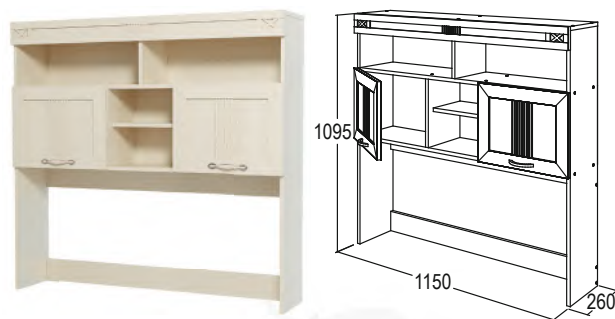

Шкаф 3-х дверный для одежды и белья

габариты (ВхШхГ): 2080x1460x640 мм

ОЛЬГА-18 (МОДУЛЬНАЯ СИСТЕМА)

материал: ЛДСП / ЛДСП + рамочный профиль МДФ

валенсия/валенсия

Стол письменный

габариты (ВxШxГ): 815x1150x520 мм

Полка настольная

габариты (ВxШxГ): 1095x1150x260 мм

Комод-1

габариты (ВxШxГ): 920x880x490 мм

Тумба с дверкой

габариты (ВxШxГ): 510x500x390 мм

Комод

габариты (ВxШxГ): 1045x1375x490 мм