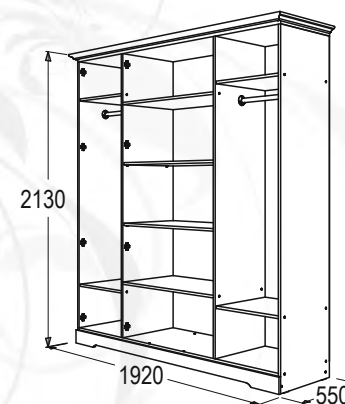

габариты (ВхШхГ):
975x875x460 мм

габариты (ВхШхГ): 430x460x460 мм

габариты (ВхШхГ):
1000x970x30 мм

габариты (ВхШхГ):
740x1120x460 мм

габариты (ВхШхГ):
490x1000x400 мм

габариты (ВхШхГ):
490x400x400 мм

габариты (ВхШхГ): 1000x1420/1620/1820x2040 мм
спальное место (ШхГ): 1200/1400/1600x2000 мм
исполнение: реечное основание - ладе
Возможна комплектация металлическим ортопедическим основанием