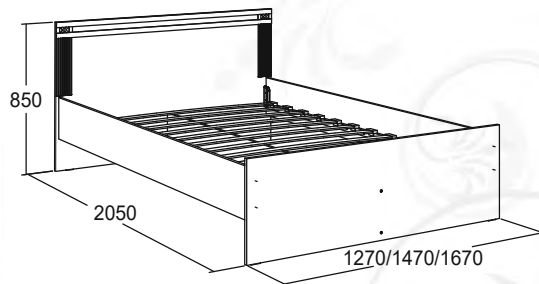

мебель для спальни и общей комнаты

материал: ЛДСП / ЛДСП + рамочный профиль МДФ

валенсия/валенсия

Кровать одинарная 0,8 / 0,9

габариты (ВхШхГ): 850x870/970x2050 мм
 спальное место (ШхГ): 800/900x2000 мм
 исполнение: реечное основание - ладе
 Возможна комплектация металлическим ортопедическим основанием

Кровать двойная 1,2 / 1,4 / 1,6

габариты (ВхШхГ): 850x1270/1470/1670x2050 мм
 спальное место (ШхГ): 1200/1400/1600x2000 мм
 исполнение: реечное основание - ладе
 Возможна комплектация металлическим ортопедическим основанием