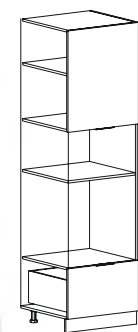

ШКАФ КУХОННЫЙ ПОД ВСТРАИВАЕМУЮ ТЕХНИКУ

ВхГ: 2132x575мм
КШ-4L 600мм
фасад Ф-кш4L
Возможна зеркальная сборка