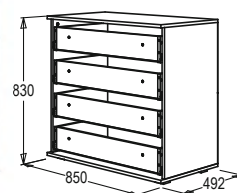

Комод -1

габариты (ВхШхГ):
830x850x492 мм