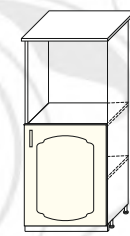

ШКАФ-СТОЛ
ДЛЯ ВСТРОЕННОЙ
БЫТОВОЙ ТЕХНИКИ
(с выдвижным ящиком)

ВхГ: 850x600 мм
фасад
ШН-612L 600 Ф-Д

ШКАФ ДВУХДВЕРНЫЙ
С ОДНИМ СТЕКЛОМ

ВхГ: 1200x600 мм
фасад
КШ-1 600 Ф-кш1

ШКАФЫ КУХОННЫЕ ПОД
ВСТРАИВАЕМУЮ ТЕХНИКУ