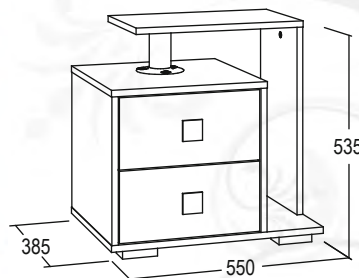

Кровать двойная 1,2 / 1,4 / 1,6

габариты (ВхШхГ): 860x1270/1470/1670x2210 мм
спальное место (ШхГ): 1200/1400/1600x2000 мм

исполнение: реечное основание - ладе
Возможна комплектация металлическим ортопедическим основанием

Тумба с 2-мя ящиками

габариты (ВхШхГ): 535x550x385 мм
* Возможна зеркальная сборка