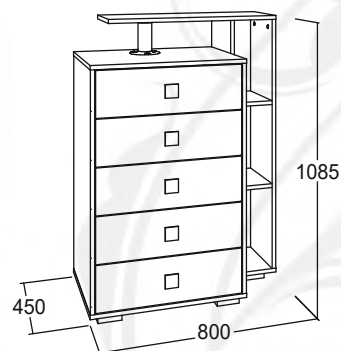

Комод

габариты (ВхШхГ): 1085x800x450 мм
* Возможна зеркальная сборка