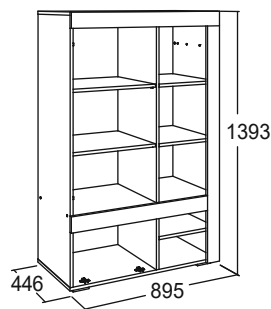

Полка-3

габариты (ВхШхГ): 366x1800x380 мм

Комод 1

габариты (ВхШхГ): 1080x1400x465 мм

* Возможна зеркальная сборка

Шкаф комбинированный низкий

габариты (ВхШхГ): 1393x895x446 мм

* Возможна зеркальная сборка