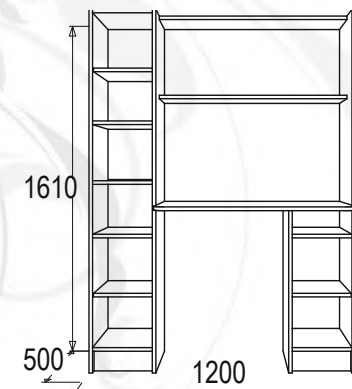

ОМЕГА-2

стол письменный
габариты (ВxШxГ): 1610x1200x500 мм
материал: ЛДСП/ЛДСП