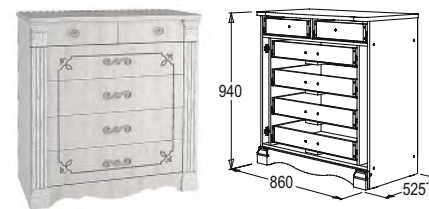

Стол туалетный

габариты (ВхШхГ): 775x860x460 мм