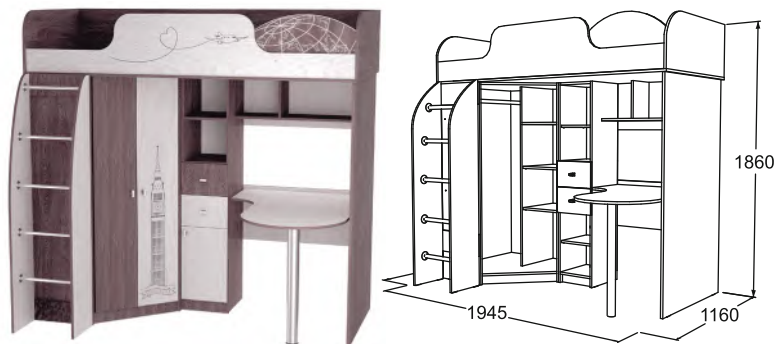

Кровать 2-х ярусная

габариты (ВхШхГ): 1860x1945x1160 мм

спальное место: 1900x800 мм

* Возможна зеркальная сборка