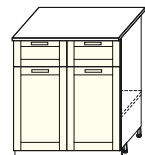

ШКАФ-СТОЛ ДВУХДВЕРНЫЙ
С 2-Я ЯЩИКАМИ
(с полкой)

ВхГ: 850x600 мм
фасад
ШН-66L 600 Ф-66L
ШН-86L 800 Ф-86L