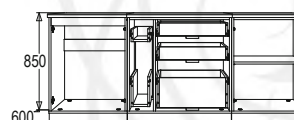

ДИАНА-9 (МДФ)

набор мебели для кухни

материал: ЛДСП/МДФ

компоновка: 1,6 м, 1,8 м, 2,0 м, 3,2 м

Компоновка 2,0