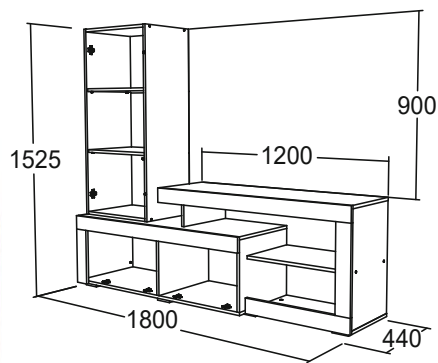

Полка настольная

габариты (ВxШxГ): 1095x1150x260 мм

Комод-1

габариты (ВxШxГ): 920x880x490 мм

Тумба с дверкой

габариты (ВxШxГ): 510x500x390 мм

Комод

габариты (ВxШxГ): 1045x1375x490 мм

Полка-2

габариты (ВхШхГ): 175х1200х200 мм

Шкаф 2-х дв. для одежды

габариты (ВхШхГ): 2120х800х480 мм

Шкаф 2-х дв. для белья

габариты (ВхШхГ): 2120х800х480 мм

Шкаф комбинированный высокий

габариты (ВхШхГ): 1945х895х380 мм
 * Возможна зеркальная сборка

Шкаф комбинированный высокий-2

габариты (ВхШхГ): 1945х895х446 мм
 * Возможна зеркальная сборка

ОЛЬГА-19 (МОДУЛЬНАЯ СИСТЕМА)

мебель для спальни и общей комнаты
материал: ЛДСП / ЛДСП

дуб крафт серый /
дуб крафт белый