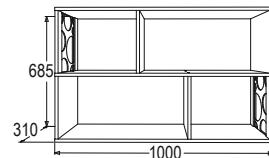

Полка навесная-2

габариты (ВxШxГ):
685x1000x310 мм