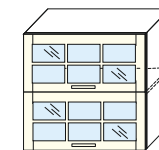

ШКАФ НАСТЕННЫЙ
ДВУХДВЕРНЫЙ
СО СТЕКЛОМ
(с газлифтами)

ВхГ: 720x300 мм

фасад
ШВ-44а 400 Ф-44а
ШВ-84а 800 Ф-84а