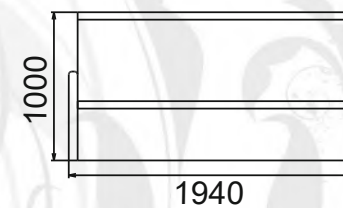

НАТАЛИ-6.4

ДИВАН

габариты (ВхШхГ): 1000х1940х830/1480 мм

спальное место (ШхГ): 1820х1380 мм