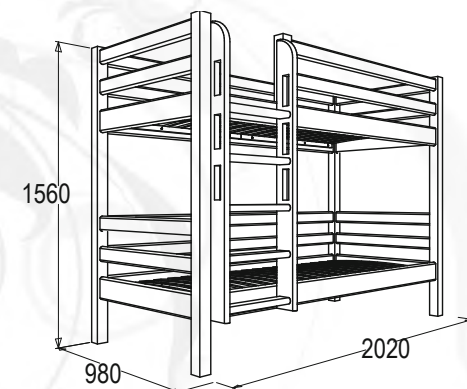

ОМЕГА-14

КРОВАТЬ ДВУХЪЯРУСНАЯ
ИЗ МАССИВА
ВАРИАНТ №9

габариты (ВхШхГ): 1560x2020x980 мм
2 спальных места (ШхГ): 1900x800 мм
материал: массив древесины