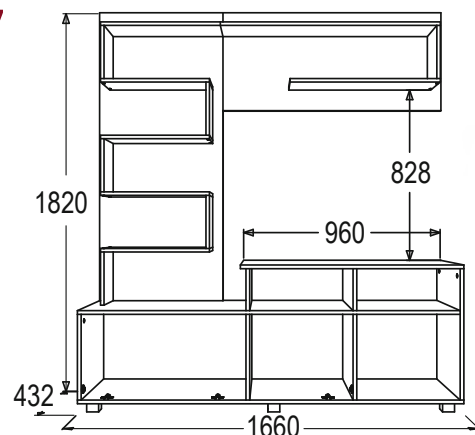

дуб золотистый /
 антрацит +
 дуб золотистый

АЛЕКСАНДРА-7

набор мебели для гостиной
габариты (ВхШхГ): 1820x1660x432 мм
ниша под ТВ (ВхШ): 828x960 мм
материал: ЛДСП / ЛДСП

венге / млечный дуб

АЛЕКСАНДРА-10