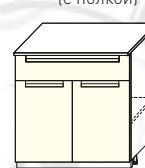

ШКАФ-СТОЛ
ДВУХДВЕРНЫЙ
С ЯЩИКОМ
(с полкой)

ВхГ: 850x600 мм
фасад
ШН-611L 600 Ф-611L
ШН-811L 800 Ф-811L