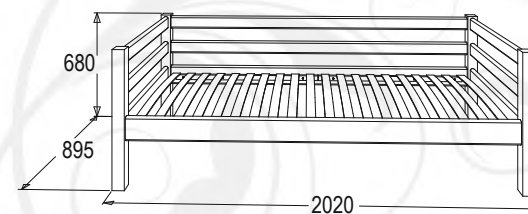

КРОВАТЬ ИЗ МАССИВА ВАРИАНТ №2

габариты (ВхШхГ): 680х2020х895 мм

спальное место (ШхГ): 1900х800 мм

материал: массив древесины

выбеленное
дерево

ОМЕГА-14

КРОВАТЬ ИЗ МАССИВА
ВАРИАНТ №4

габариты (ВхШхГ): 680x2020x895 мм
спальное место (ШхГ): 1900x800 мм
материал: массив древесины