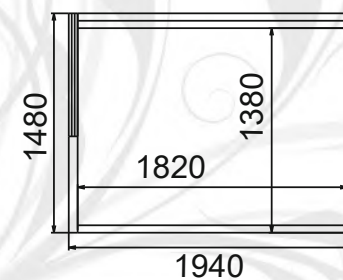

НАТАЛИ-6.4

ДИВАН

габариты (ВхШхГ): 1000х1940х830/1480 мм

спальное место (ШхГ): 1820х1380 мм