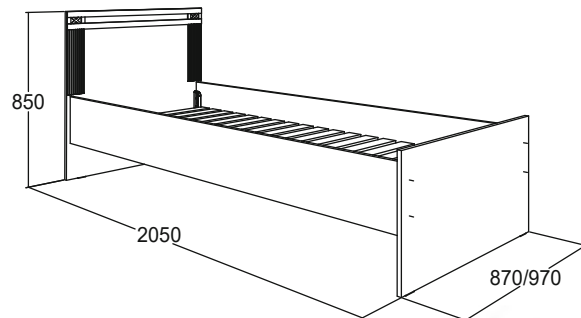

Кровать одинарная 0,8 / 0,9

габариты (ВхШхГ): 850x870/970x2050 мм
спальное место (ШхГ): 800/900x2000 мм
исполнение: реечное основание - ладе
Возможна комплектация металлическим ортопедическим основанием

Кровать двойная 1,2 / 1,4 / 1,6

габариты (ВхШхГ): 850x1270/1470/1670x2050 мм
спальное место (ШхГ): 1200/1400/1600x2000 мм
исполнение: реечное основание - ладе
Возможна комплектация металлическим ортопедическим основанием

Ящик выкатной

габариты (ВхШхГ): 250x1000x586 мм

Тумба с 2-мя ящиками

габариты (ВхШхГ): 510x500x390 мм

Зеркало навесное

габариты (ВхШхГ):
850x850x24 мм

Стол туалетный

габариты (ВхШхГ):
245x980x395 мм

Шкаф 3-х дверный для одежды и белья

габариты (ВхШхГ): 2080x1460x640 мм