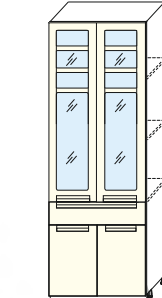

ШКАФ ДВУХДВЕРНЫЙ
ОСТЕКЛЕННЫЙ
ВхГ: 2132x575 мм
КШ-6L 800 Ф-кш6L

ВхГ: 850x600 мм
фасад
ШНУ-3L 320 ШНК-1L 320
Ф-шну3

ВхГ: 850x600 мм

фасад
ШНУ-1 860 Ф-шну1