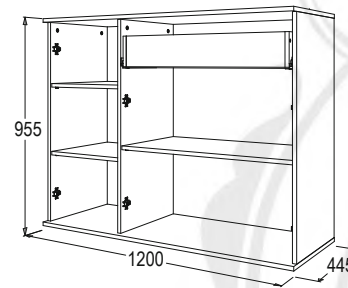

КОМОД-9

габариты (ВxШxГ):
980x1100x470 мм
материал: ЛДСП/ЛДСП

венге/
млечный дуб

ясень анкор темный /
ясень анкор светлый

КОМОД-10

габариты (ВxШxГ):
955x1200x445 мм
материал: ЛДСП/ЛДСП

венге/
млечный дуб

ясень анкор темный /
ясень анкор светлый