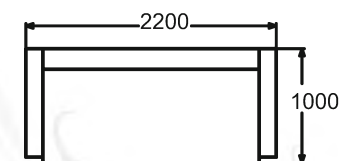

НАТАЛИ-5.3

Диван

габариты (ВхШхГ): 900х2200х1000/1580 мм

спальное место (ШхГ): 1900х1470 мм