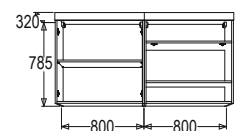

набор мебели для кухни

материал: ЛДСП/МДФ

компоновка: 1,6 м, 1,8 м, 2,0 м, 3,2 м

Шкаф кухонный КШ-1

Шкаф навесной укороченный XK-600

Стол под встроенную технику ШН-612

Компоновка 1,6

Компоновка 1,8