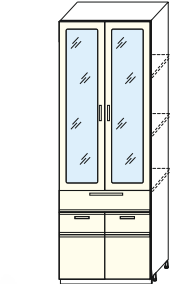

ШКАФ ДВУХДВЕРНЫЙ
ОСТЕКЛЕННЫЙ

ВхГ: 2132x575 мм

фасад

КШ-6L 800 Ф-кш6L

ВхГ: 850x600 мм

фасад

ШНУ-3L 320 Ф-шну3

ШНК-1L 320