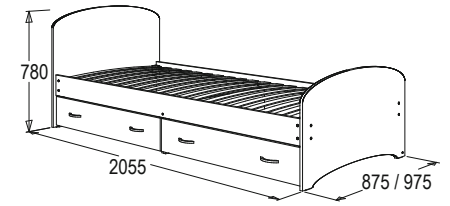

КРОВАТЬ-6 ОДИНАРНАЯ С 2-МЯ ЯЩИКАМИ

габариты (ВхШхГ): 780x2055x875 мм, 780x2055x975 мм,
спальное место (ШхГ): 2000x800 мм, 2000x900 мм
материал: ЛДСП
исполнение: реечное основание - ладе