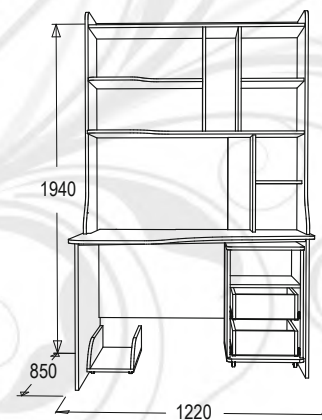

млечный дуб

ясень анкор темный /
ясень анкор светлый