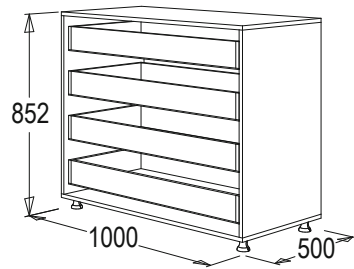

КОМОД

с зеркалом
материал: ЛДСП
габариты (ВxШxГ): 784x830x430 мм
зеркало (ВxШ): 800x800 мм
материал: ЛДСП

венге / млечный дуб
яшень анкор темный / яшень анкор светлый

КОМОД-5

габариты (ВxШxГ):
852x1000x500 мм
материал: ЛДСП/ЛДСП