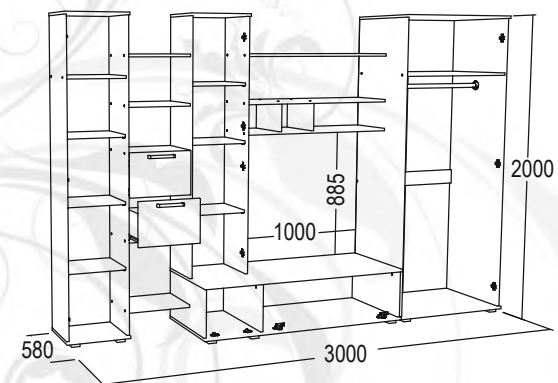

АЛЕКСАНДРА-3

набор мебели для гостиной

габариты (ВxШxГ): 2000x3000x580 мм

ниша под ТВ (ВxШ): 885x1000 мм

материал: ЛДСП/ЛДСП

венге /
млечный дуб +
венге

ясень анкор темный /
ясень анкор светлый +
ясень анкор темный