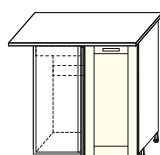

ШКАФ-СТОЛ ПОД
МОЙКУ СТЫКОВОЧНЫЙ

ВхГ: 850x600 мм
фасад
ШНУ-2 1000 Ф-шну2