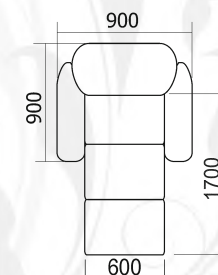

НАТАЛИ-1

набор мягкой мебели

диван (ВхШхГ): 1000х2250х900/1700 мм,

спальное место(ШхГ): 1900х1300 мм

кресло (ВхШхГ): 1000х900х900/2000 мм

спальное место (ШхГ): 1700х600 мм