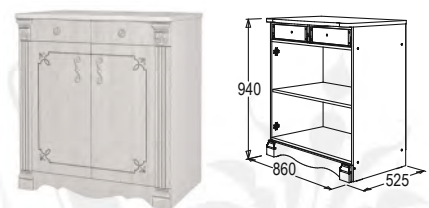

Комод

габариты (ВхШхГ): 940x860x525 мм

Комод 1

габариты (ВхШхГ): 940x860x525 мм

Тумба с 1 ящиком

габариты (ВхШхГ):
530x460x495 мм