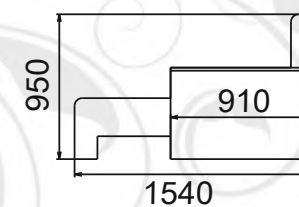

НАТАЛИ-11

диван

габариты (ВхШхГ): 950х2080х910/1540 мм

спальное место (ШхГ): 1790х1420 мм