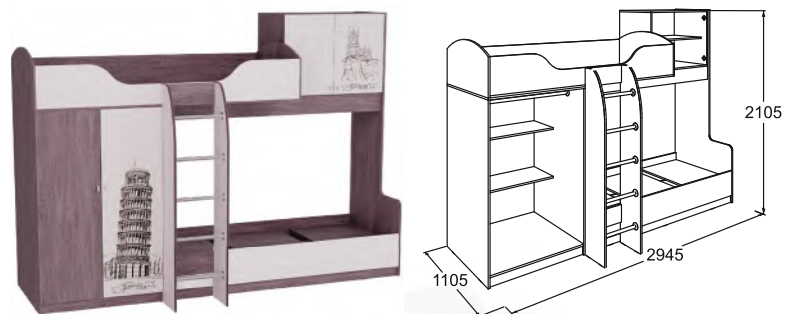

ОМЕГА-18 (МОДУЛЬНАЯ СИСТЕМА)

материал: ЛДСП/ЛДСП

ясень анкор темный /
ясень анкор светлый

Кровать 2-х ярусная

габариты (ВхШхГ): 1860x1945x1160 мм

спальное место: 1900x800 мм

* Возможна зеркальная сборка

Кровать 2-х ярусная №2