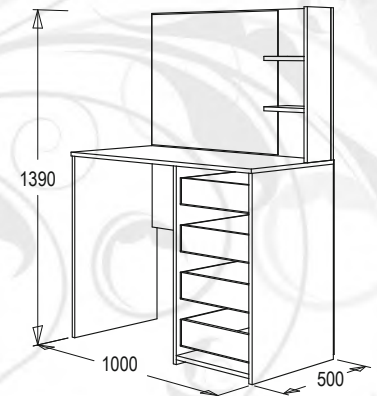

СТОЛ ТУАЛЕТНЫЙ

габариты (ВxШxГ): 1390x1000x500 мм
материал: ЛДСП/ЛДСП