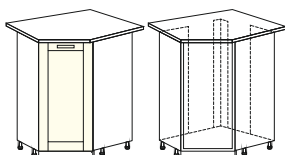

ШКАФ-СТОЛ ПОД
МОЙКУ УГЛОВОЙ

ВхГ: 850x860 мм
фасад
ШНУ-1 860 Ф-шну1