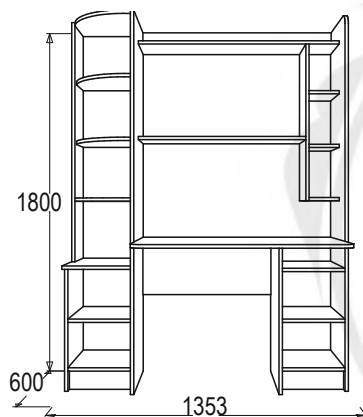

стол компьютерный

габариты (ВxШxГ):
1940x1220x850 мм

материал: ЛДСП/ЛДСП

возможна зеркальная сборка

млечный дуб

ясень анкор темный /
ясень анкор светлый

ОМЕГА-1

стол письменный
габариты (ВxШxГ): 1800x1353x600 мм
материал: ЛДСП/ЛДСП