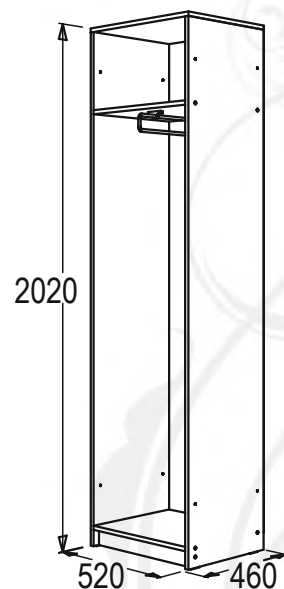

Подставка под ТВ

габариты (ВхШхГ): 112x1040x394 мм

Комод

габариты (ВхШхГ): 1045x1325x460 мм

Секция со стеклом

габариты (ВхШхГ): 1380x520x460 мм
возможна зеркальная сборка

Шкаф для одежды

габариты (ВхШхГ): 2020x520x460 мм
возможна зеркальная сборка

Тумба

габариты (ВхШхГ): 410x1040x460 мм

Секция навесная

габариты (ВхШхГ): 347x1040x460 мм

Полка навесная

габариты (ВхШхГ): 347x1040x290 мм

АЛЕКСАНДРА-26 (МОДУЛЬНАЯ СИСТЕМА)

мебель для гостиной