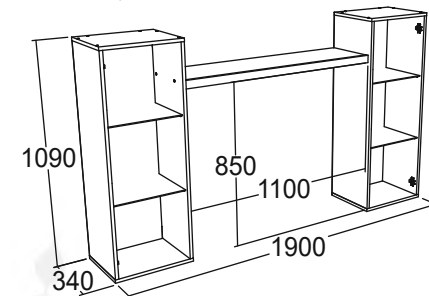

Полка настольная

габариты (ВxШxГ): 1095x1150x260 мм

Комод-1

габариты (ВxШxГ): 920x880x490 мм

Тумба с дверкой

габариты (ВxШxГ): 510x500x390 мм

Комод

габариты (ВxШxГ): 1045x1375x490 мм

Туалетный стол

габариты (ВхШхГ): 770х850х435 мм

Зеркало навесное

габариты (ВхШхГ): 600х850х24 мм

1

2

3

1 Шкаф навесной