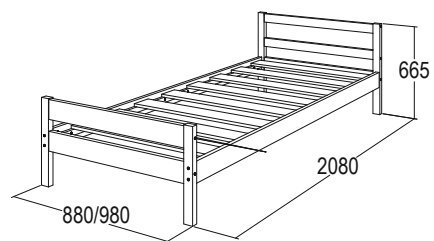

80

КРОВАТЬ-13

ОДИНАРНАЯ ИЗ МАССИВА

габариты (ВхШхГ):
665x2080x880/980 мм
спальное место (ШхГ):
2000x800/900 мм
материал: массив

КРОВАТЬ-13

ДВОЙНАЯ ИЗ МАССИВА

габариты (ВхШхГ)
665x2080x1280/1480/1680 мм
спальное место (ШхГ):
2000x1200/1400/1600 мм

белый