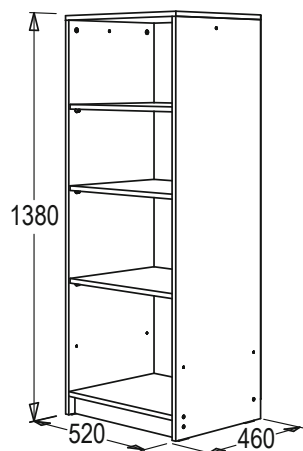

Секция с полками

габариты (ВхШхГ): 1380x520x460 мм
возможна зеркальная сборка