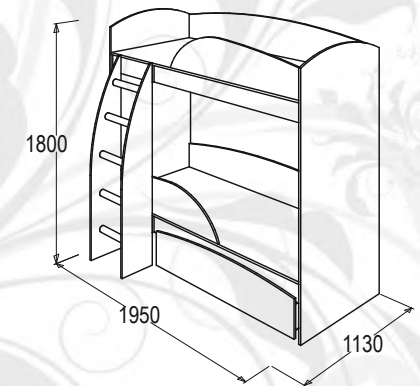

ОМЕГА-9

набор мебели для детской
габариты (ВхШхГ): 1860x1942x1160 мм;
спальное место (ШхГ): 1900x800 мм
материал: ЛДСП/ ЛДСП, ЛДСП/МДФ

* возможен зеркальный вариант сборки

ЛДСП/ЛДСП

млечный дуб /
фисташковый

яшень анкор светлый /
белый

ЛДСП/МДФ

млечный дуб /
салатовая
шагрень

млечный дуб /
голубое небо +
синяя шагрень

млечный дуб /
лайм + арт лайм

млечный дуб /
фуксия + арт
фуксия

млечный дуб /
шафран + арт
шафран

млечный дуб /
индиго + арт
индиго

млечный дуб /
фиолет + арт
фиолет

только для «Омега-9»

ОМЕГА-4

кровать 2-х ярусная
габариты (ВхШхГ): 1800x1950x1130 мм
2 спальных места (ШхГ): 800x1900 мм
возможен зеркальный вариант сборки
материал: ЛДСП/ ЛДСП, ЛДСП/МДФ