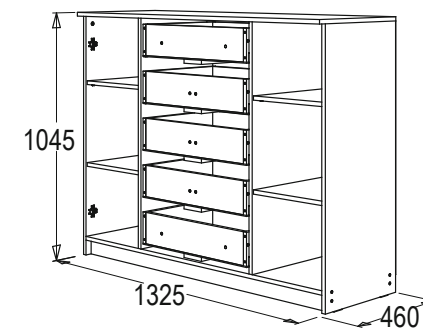

Подставка под ТВ

габариты (ВхШхГ): 112x1040x394 мм

Комод

габариты (ВхШхГ): 1045x1325x460 мм

Секция со стеклом

габариты (ВхШхГ): 1380x520x460 мм
возможна зеркальная сборка

Шкаф для одежды

габариты (ВхШхГ): 2020x520x460 мм
возможна зеркальная сборка