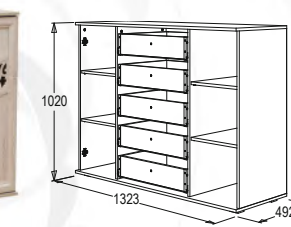

Каркас кровати

габариты (ВхШхГ):
440x1270/1470/1670x2060 мм
спальное место (ШхГ):
1200/1400/1600x2000 мм

Каркас кровати с ладе

габариты (ВхШхГ):
440x1270/1470/1670x2060 мм
спальное место (ШхГ):
1200/1400/1600x2000 мм
Возможна комплектация
металлическим
ортопедическим основанием

Каркас кровати с латблоком

габариты (ВхШхГ):
440x1270/1470/1670x2060 мм
спальное место (ШхГ):
1200/1400/1600x2000 мм

**Изголовье кровати
(спинка головная)**

габариты (ВхШхГ):
890x1270/1470/1670x38 мм

Зеркало навесное

габариты (ВхШхГ):
850x850x24 мм

Ящик выкатной

габариты (ВхШхГ):
250x1000x586 мм

**Тумба
с 2-мя ящиками**

габариты (ВхШхГ):
445x500x395 мм

Тумба

габариты (ВхШхГ):
370x500x395 мм

Стол туалетный

габариты (ВхШхГ):
1600x850x492 мм

Шкаф 1-но дв. угловой

габариты (ВхШхГ):
2200x760x760 мм

Шкаф 3-х дв.

габариты (ВхШхГ):
2200x1200x492 мм

Шкаф 2-х дв. правый

габариты (ВхШхГ):
2200x800x492 мм
возможно левое исполнение

Шкаф крайний

габариты (ВхШхГ):
2200x492x492 мм
возможна зеркальная
сборка

Шкаф 1-но дв. правый

габариты (ВхШхГ):
2200x400x492 мм
возможно левое исполнение

Шкаф-купе для платья и белья

габариты (ВхШхГ):
2200x1700x600 мм

Комод

габариты (ВхШхГ):
830x850x492 мм

Комод -1

габариты (ВхШхГ):
830x850x492 мм

Комод -2

габариты (ВхШхГ):
955x1074x492 мм

Комод -3

габариты (ВхШхГ):
1020x1323x492 мм