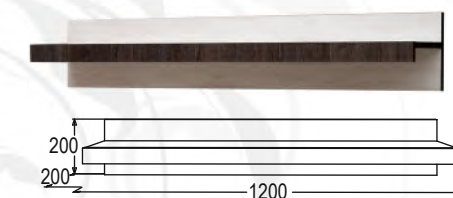

Шкаф многоцелевого назначения высокий (правый)
габариты (ВхШхГ): 1916x692x395 мм

Полка навесная
габариты (ВхШхГ): 250x688x196 мм

Полка навесная-2
габариты (ВхШхГ): 200x1200x200 мм

АЛЕКСАНДРА-26 МДФ

(МОДУЛЬНАЯ СИСТЕМА)