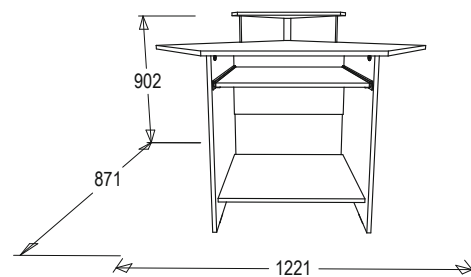

млечный дуб

венге /
млечный дуб

ясень анкор темный /
ясень анкор светлый