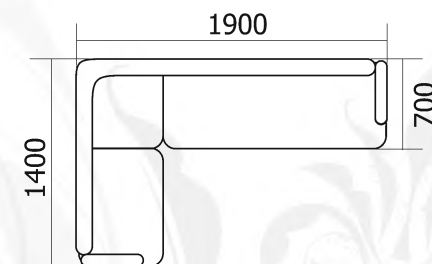

ДИВАН КУХОННЫЙ УГЛОВОЙ-3

габариты (ВхШхГ): 900х1900х1400 мм

Реальный цвет ткани может отличаться от представленного в каталоге. Примеры тканей представлены для ознакомительных целей.

Допуск на отклонение габаритных размеров ± 20 мм. Производитель оставляет за собой право на замену фурнитуры на аналогичную.