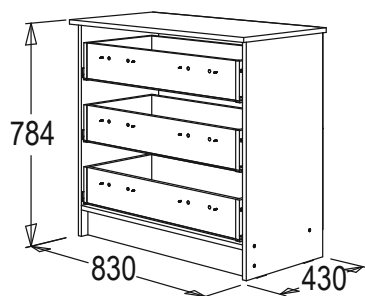

ВЕШАЛКА-2

5 крючков / 7 крючков
каркас: труба стальная,
толщина стенки 1,2 мм
окрас: порошковая краска
габариты: 750х290 мм

КОМОД

с 3-мя ящиками
габариты (ВxШxГ):
784x830x430 мм
материал: ЛДСП

венге / млечный дуб
яшень анкор темный / яшень анкор светлый