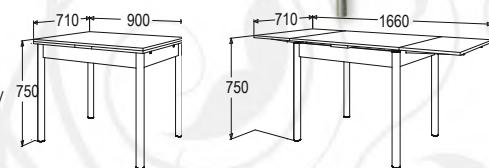

серый/ирис

серый/лайм

серый/
цветы белые

серый/
цветы черные

СТОЛ

обеденный
раздвижной №2

материал:
ножка металлическая/
крышка ЛДСП

габариты (ВхШхГ):
750х900х710 мм (750х1660х710 мм)