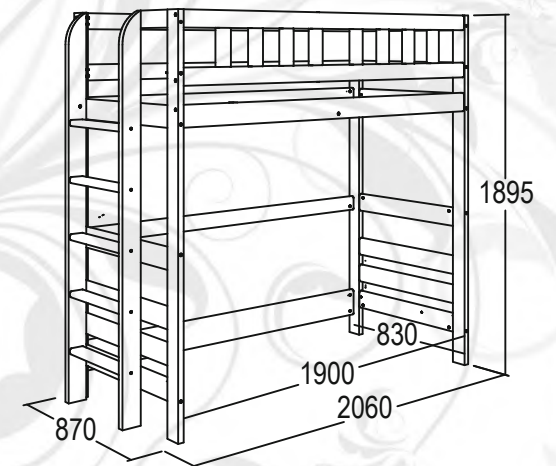

КРОВАТЬ

2-Х ЯРУСНАЯ №5 ИЗ МАССИВА

габариты (ВхШхГ): 1895x2060x870 мм
2 спальных места (ШхГ): 1900x800 мм
1850x900 мм

материал: массив древесины

* Возможна зеркальная сборка

белый

КРОВАТЬ

2-Х ЯРУСНАЯ №6 ИЗ МАССИВА

габариты (ВхШхГ): 1895x2060x870 мм
спальное место (ШхГ): 1900x800

материал: массив древесины

* Возможна зеркальная сборка

белый