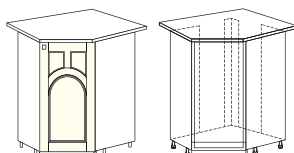

ШКАФ-СТОЛ ПОД
МОЙКУ УГЛОВОЙ

ВхГ: 850x860 мм

фасад
ШНУ-1 860 Ф-шну1