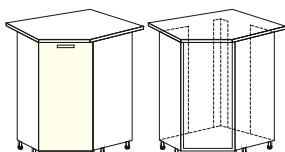

ШКАФ-СТОЛ ПОД
МОЙКУ УГЛОВОЙ

ВхГ: 850x860 мм

фасад Ф-4
ШНУ-1 860