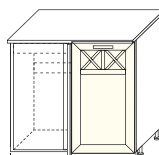

ШКАФ-СТОЛ ПОД
МОЙКУ
СТЫКОВОЧНЫЙ

ВхГ: 850x600 мм

ШНУ-2 1000мм фасад Ф-шну2

Возможна зеркальная сборка