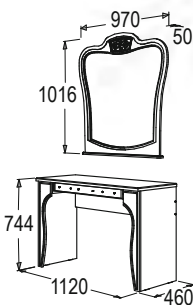

Стол туалетный
габариты (ВxШxГ): 744x1120x460 мм