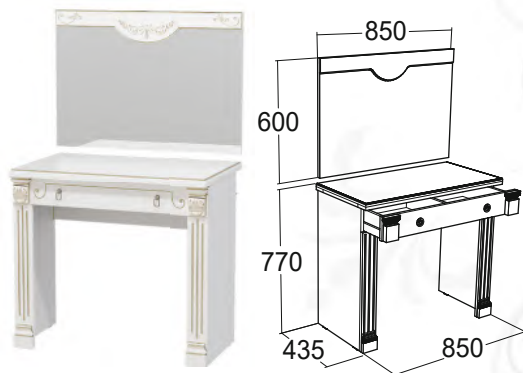

Туалетный стол

габариты (ВхШхГ): 770х850х435 мм

Зеркало навесное

габариты (ВхШхГ): 600х850х24 мм