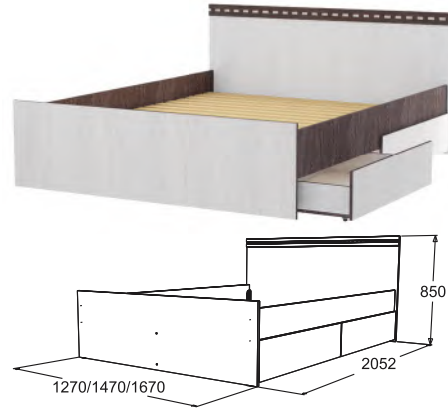

Шкаф полуоткрытый №1
габариты (ВхШхГ):
2234x400x400 мм

Шкаф полуоткрытый №2
габариты (ВхШхГ):
2234x600x400 мм

Стеллаж №1
габариты (ВхШхГ):
2234x400x400 мм

Кровать одинарная 0,8 / 0,9 м

габариты (ВхШхГ): 850х870/970х2052 мм
 спальное место (ШхГ): 800/900х2000 мм
 исполнение: реечное/ЛДСП
 Возможна комплектация металлическим ортопедическим основанием

Кровать двойная 1,2 / 1,4 / 1,6 м

габариты (ВхШхГ): 850х1270/1470/1670х2052 мм
 спальное место: 1200/1400/1600х2000 мм
 исполнение: реечное/ЛДСП
 Возможна комплектация металлическим ортопедическим основанием