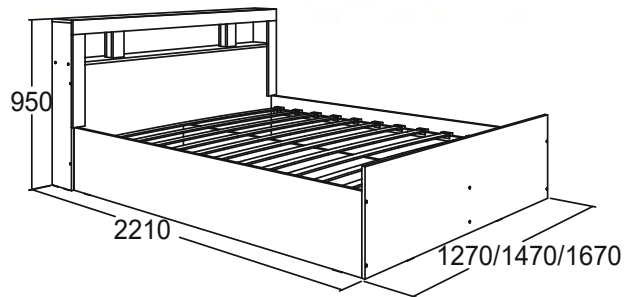

Полка настольная

габариты (ВxШxГ): 1095x1150x260 мм

Комод-1

габариты (ВxШxГ): 920x880x490 мм

Тумба с дверкой

габариты (ВxШxГ): 510x500x390 мм

Комод

габариты (ВxШxГ): 1045x1375x490 мм

Тумба для обуви

габариты (ВxШxГ): 1130x625x380 мм

Зеркало навесное №1

габариты (ВxШ): 975x600 мм

Шкаф с вешалкой

габариты (ВxШxГ): 2090x950x390 мм

ОЛЬГА-19 (МОДУЛЬНАЯ СИСТЕМА)

мебель для спальни и общей комнаты
материал: ЛДСП / ЛДСП

дуб крафт серый /
дуб крафт белый

Кровать двойная 1,2 / 1,4 / 1,6

габариты (ВхШхГ): 950х1270/1470/1670х2210 мм
 спальное место (ШхГ): 1200/1400/1600х2000 мм
 исполнение: реечное основание - ладе
 Возможна комплектация металлическим ортопедическим основанием