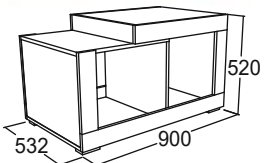

Стол журнальный

габариты (ВхШхГ): 520x900x532 мм