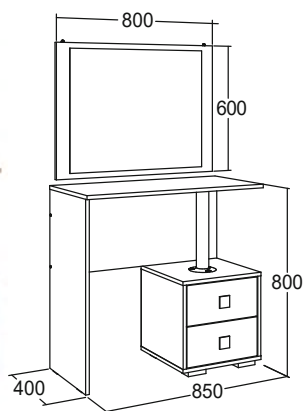

Комод

габариты (ВхШхГ): 1085x800x450 мм
* Возможна зеркальная сборка