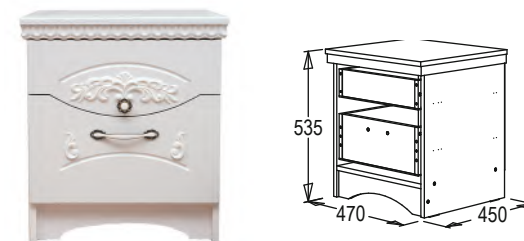

белый экспо /
жемчужный ясень

Комод многоцелевой
габариты (ВxШxГ):
1043x1510x454 мм

Комод
габариты (ВxШxГ):
1043x930x524 мм

Тумба прикроватная
габариты (ВxШxГ): 535x470x450 мм

Банкетка 400мм
габариты (ВxШxГ):
490x400x400 мм