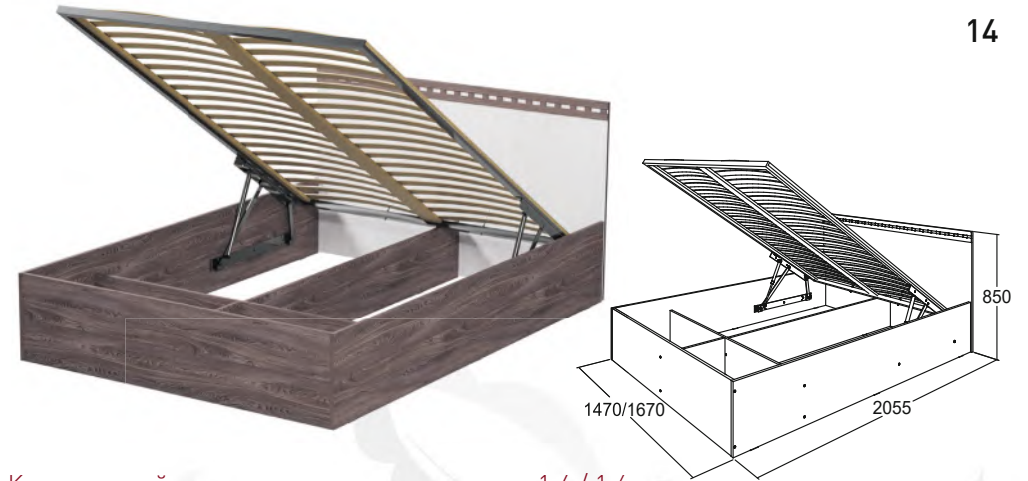

Шкаф полуоткрытый №1
габариты (ВхШхГ):
2234x400x400 мм

Шкаф полуоткрытый №2
габариты (ВхШхГ):
2234x600x400 мм

Стеллаж №1
габариты (ВхШхГ):
2234x400x400 мм

Кровать одинарная 0,8 / 0,9 м

габариты (ВхШхГ): 850х870/970х2052 мм
 спальное место (ШхГ): 800/900х2000 мм
 исполнение: реечное/ЛДСП
 Возможна комплектация металлическим ортопедическим основанием

Кровать двойная 1,2 / 1,4 / 1,6 м

габариты (ВхШхГ): 850х1270/1470/1670х2052 мм
 спальное место: 1200/1400/1600х2000 мм
 исполнение: реечное/ЛДСП
 Возможна комплектация металлическим ортопедическим основанием