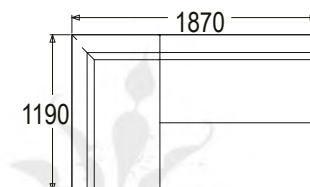

Реальный цвет ткани может отличаться от представленного в каталоге.
Примеры тканей представлены для ознакомительных целей.

Допуск на отклонение габаритных размеров ± 20 мм. Производитель оставляет за собой право на замену фурнитуры на аналогичную.