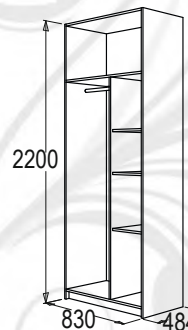

дуб сонома

ФЛАГМАН-4

шкаф для платья и белья
2-х дверный
габариты (ВхШхГ): 2200x830x484 мм
материал: ЛДСП / ЛДСП

венге /
млечный дуб

дуб сонома

ясень анкор
темный / ясень
анкор светлый

ФЛАГМАН-5

шкаф для платья и белья угловой
габариты (ВхШхГ): 2200x775x775 мм
материал: ЛДСП / ЛДСП