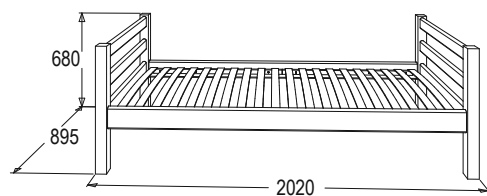

ОМЕГА-14

КРОВАТЬ ИЗ МАССИВА ВАРИАНТ №1

габариты (ВхШхГ): 680х2020х895 мм

спальное место (ШхГ): 1900х800 мм

материал: массив древесины

выбеленное
дерево