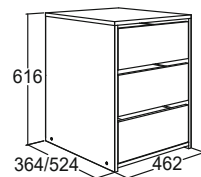

шкаф для платья и белья

Мираж-17.1, 17.1.1, 17.2 габариты (ВхШхГ): 2200x1700x460/620 мм

Мираж-20.1, 20.1.1, 20.2 габариты (ВхШхГ): 2200x2000x460/620 мм

материал: ЛДСП

* Возможны 2 варианта исполнения: глубина 620 мм и 460 мм