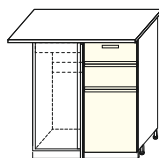

ШКАФ-СТОЛ ПОД
МОЙКУ
СТЫКОВОЧНЫЙ

ВхГ: 850x600 мм

фасад

ШНУ-2 1000мм Ф-шну2

Возможна зеркальная сборка