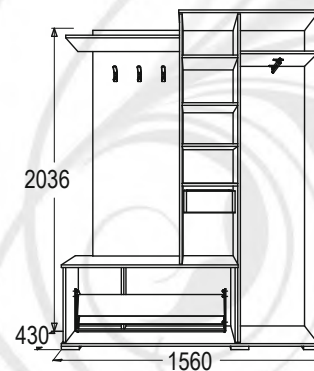

венге /
млечный дуб

яшень анкор темный
/ яшень анкор
светлый

Реальный цвет ткани может отличаться от представленного в каталоге. Примеры тканей представлены для ознакомительных целей.