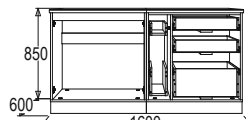

набор мебели для кухни

материал: ЛДСП/МДФ

компоновка: 1,6 м, 1,8 м, 2,0 м, 3,2 м

Шкаф кухонный КШ-1

Шкаф навесной укороченный XK-600

Стол под встроенную технику ШН-612

Компоновка 1,6

Компоновка 1,8