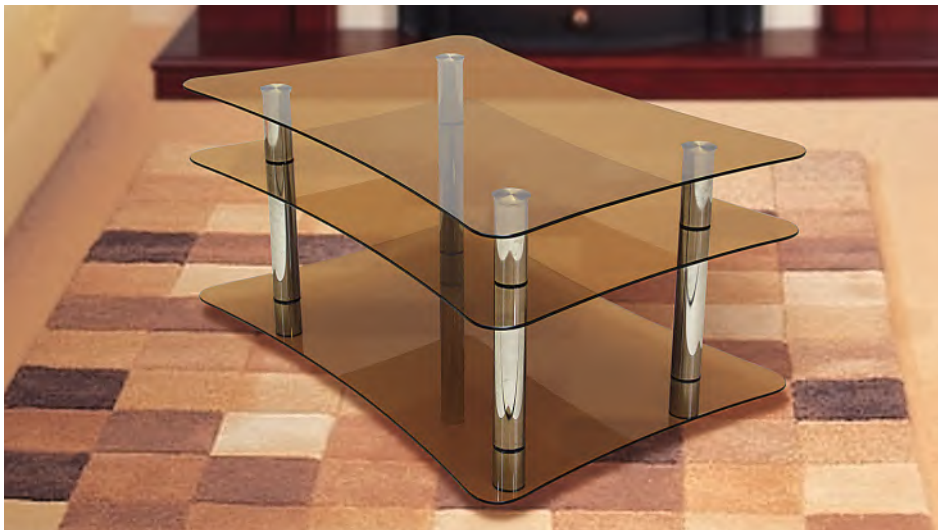

ЖУРНАЛЬНЫЙ СТОЛ 7

габариты: 960x680 мм
высота: 495 мм