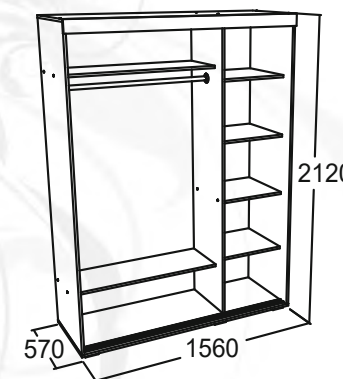

Шкаф-купе 3-дверный

габариты (ВхШхГ): 2120x1560x570 мм