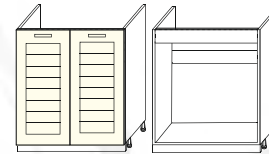

ВхГ: 720x284 мм
ШВК-1 284 мм

ШКАФ
НАСТЕННЫЙ
ПОЛКА

ВхГ: 180x280 мм
ШВП-1 600мм
ШВП-2 800мм

ШКАФ-СТОЛ ОДНОДВЕРНЫЙ
ПОД МОЙКУ

ВхГ: 820x445 мм
фасад
ШН-57 500 Ф-5
Возможна зеркальная сборка

ШКАФ-СТОЛ ДВУХДВЕРНЫЙ
ПОД МОЙКУ