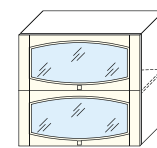

ШКАФ НАСТЕННЫЙ
ДВУХДВЕРНЫЙ
СО СТЕКЛОМ
(с газлифтами)

ВхГ: 720x300 мм

фасад
ШВ-44а 400 Ф-44а
ШВ-84а 800 Ф-84а