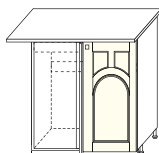

ШКАФ-СТОЛ ПОД
МОЙКУ СТЫКОВОЧНЫЙ

ВхГ: 850x600 мм

фасад
ШНУ-2 1000мм Ф-шну2

Возможна зеркальная сборка