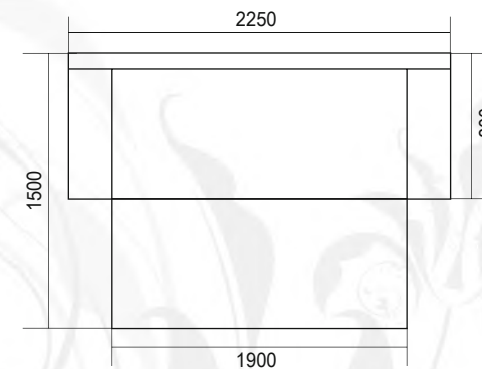

НАТАЛИ-6

тахта

габариты (ВхШхГ):

1000х2250х800/1500 мм

спальное место (ШхГ): 1400х1900 мм