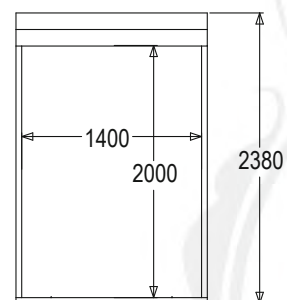

НАТАЛИ-7.1

кровать с подъемным механизмом
габариты (ВхШхГ): 910х2130х1480/1680 мм
спальное место (ШхГ): 2000х1400/1600 мм

НАТАЛИ-7.2

кровать с подъемным механизмом
габариты (ВхШхГ): 1100х2380х1700 мм
спальное место (ШхГ): 2000х1400 мм