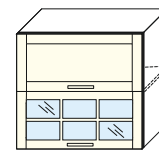

ШКАФ НАСТЕННЫЙ
ДВУХДВЕРНЫЙ
СО ОДНИМ СТЕКЛОМ
(с газлифтами)

ВхГ: 720x300 мм

фасад
ШВ-44с 400 Ф-44с
ШВ-64с 600 Ф-64с
ШВ-84с 800 Ф-84с