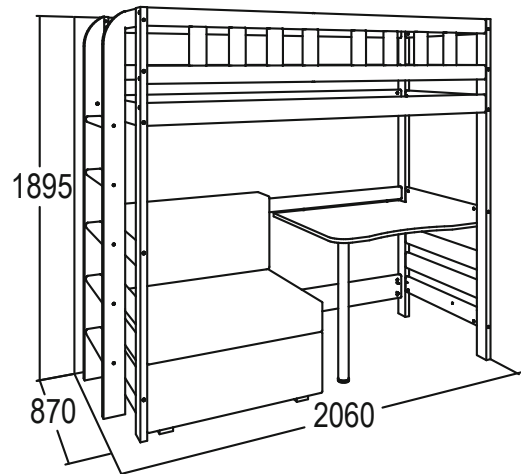

КРОВАТЬ

2-Х ЯРУСНАЯ №5 ИЗ МАССИВА

габариты (ВхШхГ): 1895x2060x870 мм
2 спальных места (ШхГ): 1900x800 мм
1850x900 мм

материал: массив древесины

* Возможна зеркальная сборка

белый

КРОВАТЬ

2-Х ЯРУСНАЯ №6 ИЗ МАССИВА

габариты (ВхШхГ): 1895x2060x870 мм
спальное место (ШхГ): 1900x800

материал: массив древесины

* Возможна зеркальная сборка

белый