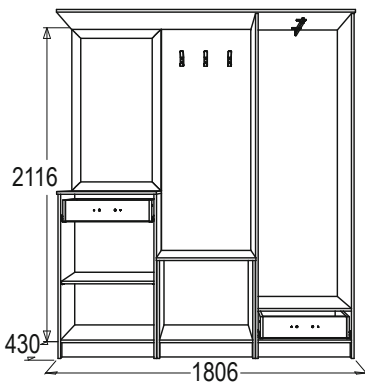

САША-2

набор мебели
для прихожей
габариты (ВхШхГ): 2100x1800x370 мм
материал: ЛДСП / ЛДСП

ясень анкор темный
/ ясень анкор
светлый

венге /
млечный дуб

САША-3

набор мебели для прихожей
габариты (ВхШхГ): 2116x1806x430 мм
материал: ЛДСП / ЛДСП с декоративной раскладкой