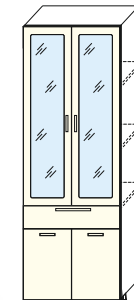

ШКАФ ДВУХДВЕРНЫЙ
ОСТЕКЛЕННЫЙ
ВхГ: 2132x575 мм
КШ-6L 800 Ф-кш6L

ВхГ: 850x600 мм

ШНУ-3Л 320 Ф-шну3
ШНК-1Л 320

ВхГ: 850x860 мм

ШНУ-1 860 Ф-шну1