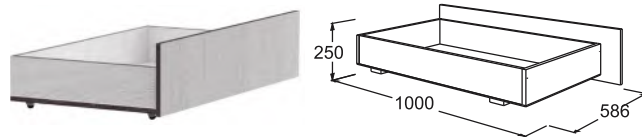

Ящик выкатной

габариты (ВхШхГ):
250х1000х586 мм