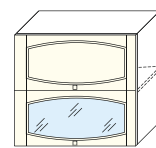

ШКАФ НАСТЕННЫЙ
ДВУХДВЕРНЫЙ
С ОДНИМ СТЕКЛОМ
(с газлифтами)

ВхГ: 720x300 мм

фасад
ШВ-44с 400 Ф-44с
ШВ-64с 600 Ф-64с
ШВ-84с 800 Ф-84с