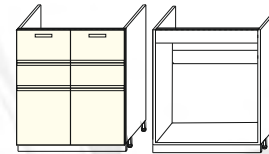

ШКАФ-СТОЛ
ДВУХДВЕРНЫЙ
ПОД МОЙКУ

ВхГ: 820x445 мм

фасад

ШН-67 600 Ф-67
ШН-87 800 Ф-87

ВхГ: 1290x300 мм

фасад

ШВ-416с 400 Ф-416с

Возможна зеркальная сборка