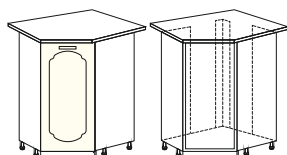

ШКАФ-СТОЛ ПОД
МОЙКУ УГЛОВОЙ

ВхГ: 850x860 мм

фасад Ф-шну1