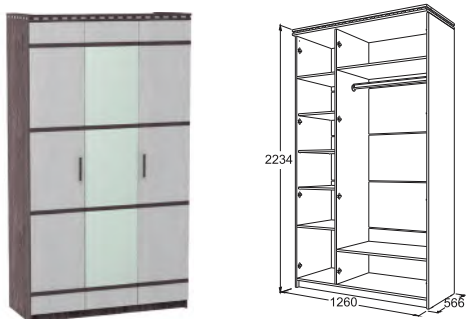

материал: ЛДСП / ЛДСП

ясень анкор темный /
ясень анкор светлый

венге / млечный дуб

Шкаф 3-х дверный для одежды и белья
габариты (ВхШхГ): 2234x1260x566 мм

Шкаф 4-х дверный для одежды и белья
габариты (ВхШхГ): 2234x1680x566 мм