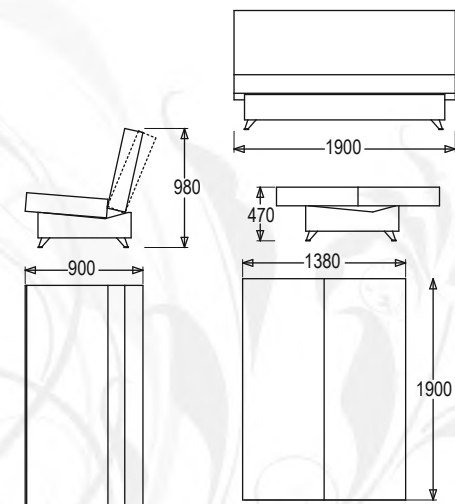

НАТАЛИ-16

диван

габариты (ВхШхГ): 980х1900х900 мм

спальное место (ШхГ): 1900х1380 мм

* два угла наклона спинки

Реальный цвет ткани может отличаться от представленного в каталоге. Примеры тканей представлены для ознакомительных целей.

Допуск на отклонение габаритных размеров ± 20 мм. Производитель оставляет за собой право на замену фурнитуры на аналогичную.