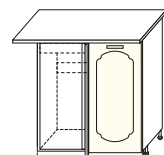

ШКАФ-СТОЛ ПОД
МОЙКУ СТЫКОВОЧНЫЙ

ВхГ: 850x600 мм

фасад Ф-шну2

Возможна зеркальная сборка