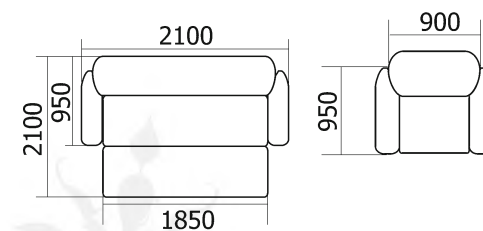

Реальный цвет ткани может отличаться от представленного в каталоге. Примеры тканей представлены для ознакомительных целей. Допуск на отклонение габаритных размеров ± 20 мм. Производитель оставляет за собой право на замену фурнитуры на аналогичную.