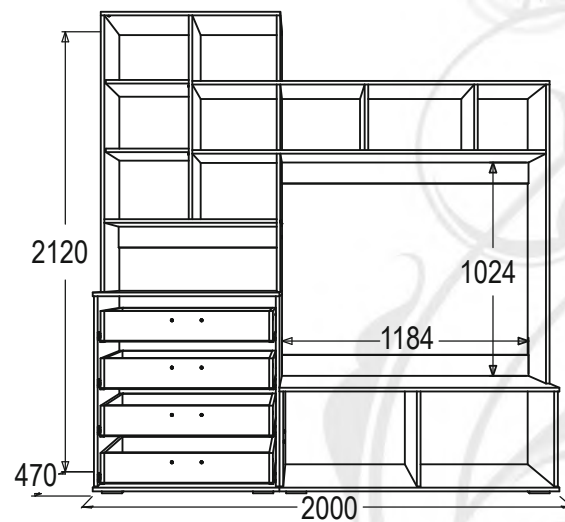

АЛЕКСАНДРА-4 (МОДУЛЬНАЯ СИСТЕМА)

мебель для гостиной
 материал: ЛДСП / ЛДСП

ясень анкор темный /
 ясень анкор светлый

венге / млечный дуб

Шкаф 3-х створчатый
габариты (ВхШхГ): 2120x1200x470 мм

Шкаф 2-х створчатый
габариты (ВхШхГ): 2120x800x470 мм