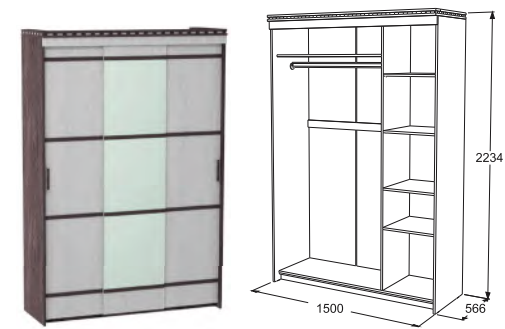

материал: ЛДСП / ЛДСП

ясень анкор темный /
ясень анкор светлый

венге / млечный дуб

Шкаф 3-х дверный для одежды и белья
габариты (ВхШхГ): 2234x1260x566 мм

Шкаф 4-х дверный для одежды и белья
габариты (ВхШхГ): 2234x1680x566 мм