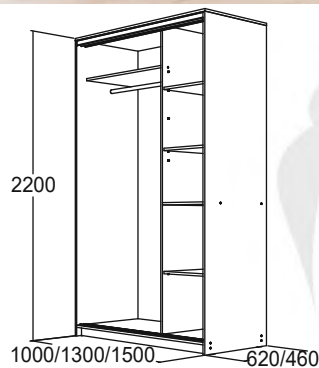

Полка навесная
габариты (ВxШxГ): 250x688x196 мм

Полка навесная-2
габариты (ВxШxГ): 200x1200x200 мм

МИРАЖ-11

шкаф для платья и белья
габариты (ВхШхГ): 2016х1300х500мм
материал: ЛДСП / ЛДСП

ясень анкор темный
/ ясень анкор
светлый

венге /
млечный дуб

МИРАЖ-10, 13, 15

шкаф для платья и белья

Мираж-10 габариты (ВхШхГ): 2200x1000x460/620 мм

Мираж-13 габариты (ВхШхГ): 2200x1300x460/620 мм

Мираж-15 габариты (ВхШхГ): 2200x1500x460/620 мм

материал: ЛДСП

* Возможны 2 варианта исполнения: глубина 620 мм и 460 мм

венге

млечный дуб

ясень анкор
темный

ясень анкор
светлый

МИРАЖ-17, 20

шкаф для платья и белья

Мираж-17 габариты (ВхШхГ): 2200x1700x460/620 мм

Мираж-20 габариты (ВхШхГ): 2200x2000x460/620 мм

материал: ЛДСП

* Возможны 2 варианта исполнения: глубина 620 мм и 460 мм

венге

млечный дуб

ясень анкор
темный

ясень анкор
светлый

МИРАЖ-10.1
МИРАЖ-13.1
МИРАЖ-15.1