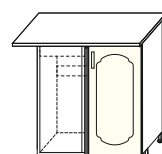

ШКАФ-СТОЛ
КРАЙНИЙ
ОТКРЫТЫЙ
(левый/правый)

ВхГ: 850x600 мм
фасад
ШНК-1Л 320 Ф-4

ШКАФ-СТОЛ ПОД
МОЙКУ УГЛОВОЙ

ВхГ: 850x860 мм
фасад
ШНУ-1 860 Ф-4

ШКАФ-СТОЛ ПОД
МОЙКУ СТЫКОВОЧНЫЙ

ВхГ: 850x600 мм
фасад
ШНУ-2 1000мм Ф-4
Возможна зеркальная сборка