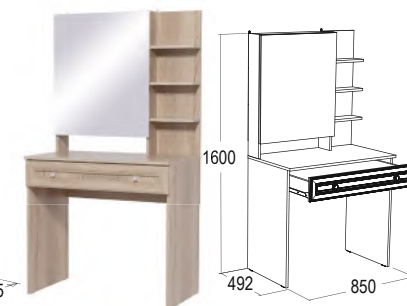

Полка настольная №2

габариты (ВxШxГ): 1488x1500x332 мм

Тумба для теле-радиоаппаратуры

габариты (ВxШxГ): 568x1500x400 мм

Стол письменный

габариты (ВxШxГ): 800x1150x550 мм

* Возможна зеркальная сборка

Полка настольная

**Изголовье кровати
(спинка головная)**

габариты (ВхШхГ):
890x1270/1470/1670x38 мм

Зеркало навесное

габариты (ВхШхГ):
850x850x24 мм

Ящик выкатной

габариты (ВхШхГ):
250x1000x586 мм

**Тумба
с 2-мя ящиками**

габариты (ВхШхГ):
445x500x395 мм

Тумба

габариты (ВхШхГ):
370x500x395 мм

Стол туалетный

габариты (ВхШхГ):
1600x850x492 мм

Шкаф 1-но дв. угловой

габариты (ВхШхГ):
2200x760x760 мм

Шкаф 3-х дв.

габариты (ВхШхГ):
2200x1200x492 мм