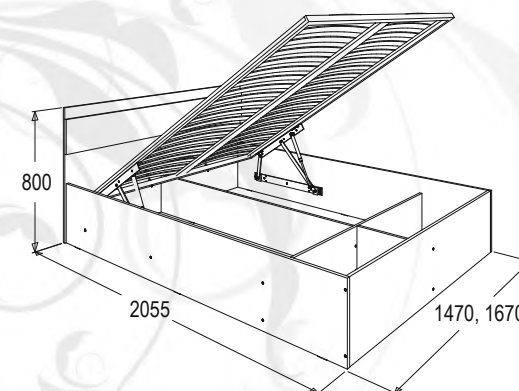

белый

КРОВАТЬ-12

ДВОЙНАЯ С ПОДЪЕМНЫМ МЕХАНИЗМОМ

габариты (ВхШхГ): 800x2055x1470 мм, 800x2055x1670 мм
спальное место (ШхГ): 2000x1400 мм, 2000x1600 мм
материал: ЛДСП
исполнение: ортопедическое основание

ягель анкор темный/венге /млечный дуб
ягель анкор светлый