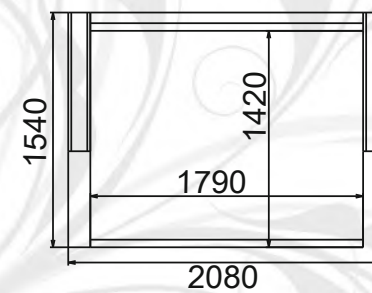

НАТАЛИ-11

диван

габариты (ВхШхГ): 950х2080х910/1540 мм

спальное место (ШхГ): 1790х1420 мм

НАТАЛИ-15

диван

габариты (ВхШхГ): 940х1300х870 мм

спальное место (ШхГ): 1940х1130 мм