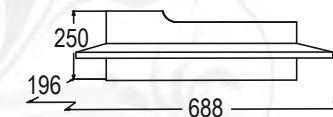

Шкаф многоцелевого назначения высокий (правый)
габариты (ВхШхГ): 1916x692x395 мм

Полка навесная
габариты (ВхШхГ): 250x688x196 мм

Полка навесная-2
габариты (ВхШхГ): 200x1200x200 мм

АЛЕКСАНДРА-26 МДФ

(МОДУЛЬНАЯ СИСТЕМА)