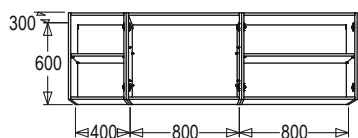

белый/оникс