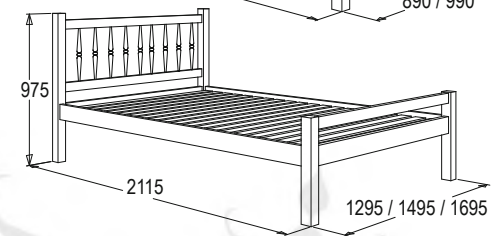

вишня

орех

выбеленное
дерево

белый