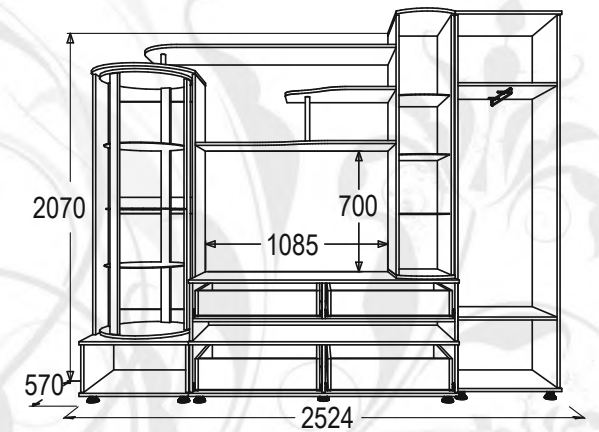

набор мебели для гостиной
габариты (ВхШхГ): 2100x2700x544 мм
ниша под ТВ (ВхШ): 798x996 мм
материал: ЛДСП / ЛДСП

ясень анкор темный / венге / млечный дуб
ясень анкор светлый

АЛЕКСАНДРА-11

набор мебели для гостиной
 габариты (ВхШхГ): 2070x2524x570 мм
 ниша под ТВ (ВхШ): 700x1085 мм
 возможна зеркальная сборка
 материал: ЛДСП/ЛДСП