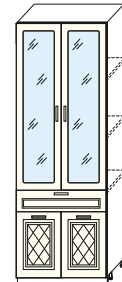

ШКАФ ОДНОДВЕРНЫЙ
С 3-Я ЯЩИКАМИ
ВхГ: 2132x575 мм
КШ-5L 400 Ф-кш5L

ШКАФ ДВУХДВЕРНЫЙ
ОСТЕКЛЕННЫЙ
ВхГ: 2132x575 мм
КШ-6L 800 Ф-кш6L

Возможна зеркальная сборка

ВхГ: 850x600 мм

фасад
ШНУ-3L 320 Ф-4

ШНК-1L 320