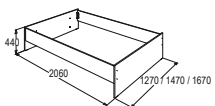

Каркас кровати

габариты (ВхШхГ):
440x1270/1470/1670x2060 мм
спальное место (ШхГ):
1200/1400/1600x2000 мм

Каркас кровати с ладе

габариты (ВхШхГ):
440x1270/1470/1670x2060 мм
спальное место (ШхГ):
1200/1400/1600x2000 мм
Возможна комплектация
металлическим
ортопедическим основанием

Каркас кровати с латблоком

габариты (ВхШхГ):
440x1270/1470/1670x2060 мм
спальное место (ШхГ):
1200/1400/1600x2000 мм

**Изголовье кровати
(спинка головная)**

габариты (ВхШхГ):
890x1270/1470/1670x38 мм

Зеркало навесное

габариты (ВхШхГ):
850x850x24 мм

Ящик выкатной

габариты (ВхШхГ):
250x1000x586 мм

**Тумба
с 2-мя ящиками**

габариты (ВхШхГ):
445x500x395 мм

Тумба

габариты (ВхШхГ):
370x500x395 мм

Стол туалетный

габариты (ВхШхГ):
1600x850x492 мм

Шкаф 1-но дв. угловой

габариты (ВхШхГ):
2200x760x760 мм

Шкаф 3-х дв.

габариты (ВхШхГ):
2200x1200x492 мм

Шкаф 2-х дв. правый

габариты (ВхШхГ):
2200x800x492 мм
возможно левое исполнение

Шкаф крайний

габариты (ВхШхГ):
2200x492x492 мм
возможна зеркальная
сборка

Шкаф 1-но дв. правый

габариты (ВхШхГ):
2200x400x492 мм
возможно левое исполнение

Шкаф-купе для платья и белья

габариты (ВхШхГ):
2200x1700x600 мм

Комод

габариты (ВхШхГ):
830x850x492 мм

Комод -1

габариты (ВхШхГ):
830x850x492 мм

Комод -2

габариты (ВхШхГ):
955x1074x492 мм

Комод -3

габариты (ВхШхГ):
1020x1323x492 мм