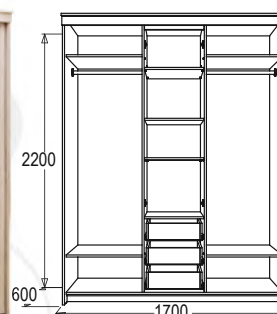

Комод

габариты (ВхШхГ):
830x850x492 мм