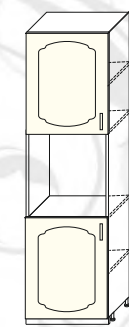

ВхГ: 2132x575 мм
фасад
КШ-3 600 Ф-кш3
Возможна зеркальная сборка