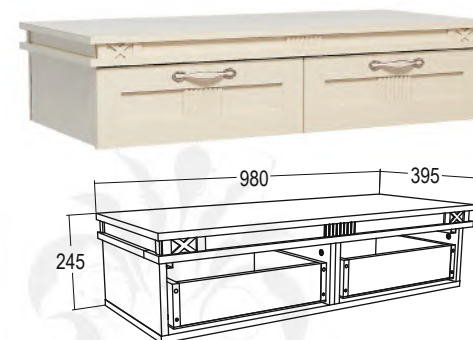

Стол туалетный

габариты (ВхШхГ):
245x980x395 мм

Шкаф 3-х дверный для одежды и белья

габариты (ВхШхГ): 2080x1460x640 мм