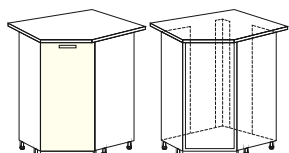

ВхГ: 850x600 мм

ШНУ-3Л 320 Ф-шну3
ШНК-1Л 320

ШКАФ-СТОЛ
КРАЙНИЙ
ОТКРЫТЫЙ
(левый/правый)

ВхГ: 850x860 мм

ШНУ-1 860 Ф-шну1

ШКАФ-СТОЛ ПОД
МОЙКУ УГЛОВОЙ

ВхГ: 850x860 мм

ШНУ-1 860 Ф-шну1