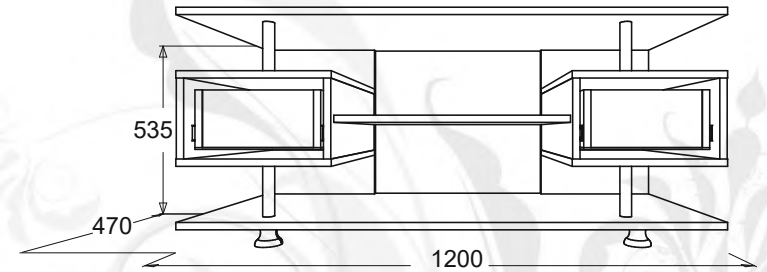

венге /
млечный дуб

ясень анкор темный /
ясень анкор светлый