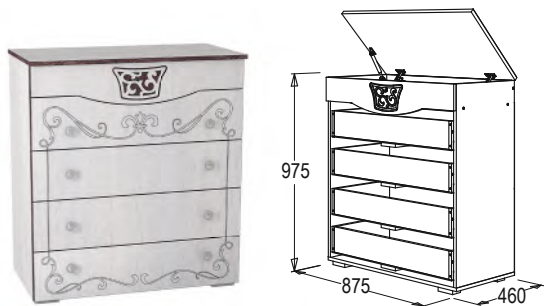

Комод

габариты (ВхШхГ):
975x875x460 мм