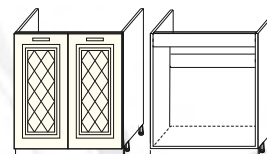

ШКАФ-СТОЛ
ДВУХДВЕРНЫЙ
ПОД МОЙКУ

ВхГ: 820x445 мм

фасад

ШН-67 600 Ф-33
ШН-87 800 Ф-44

ВхГ: 1290x300 мм

фасад

ШВ-416с 400 Ф-416с

Возможна зеркальная сборка