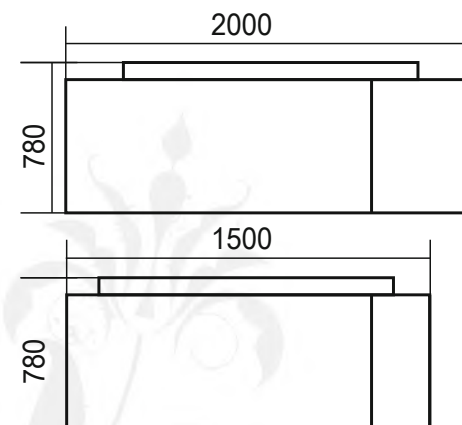

НАТАЛИ-6.4

ДИВАН

габариты (ВхШхГ): 1000х1940х830/1480 мм

спальное место (ШхГ): 1820х1380 мм

НАТАЛИ-6Ю

мини-софа

габариты (ВхШхГ): 850х1500/2000х780 мм
спальное место (ШхГ): 2000х750 мм

Реальный цвет ткани может отличаться от представленного в каталоге. Примеры тканей представлены для ознакомительных целей. Допуск на отклонение габаритных размеров ± 20 мм. Производитель оставляет за собой право на замену фурнитуры на аналогичную.