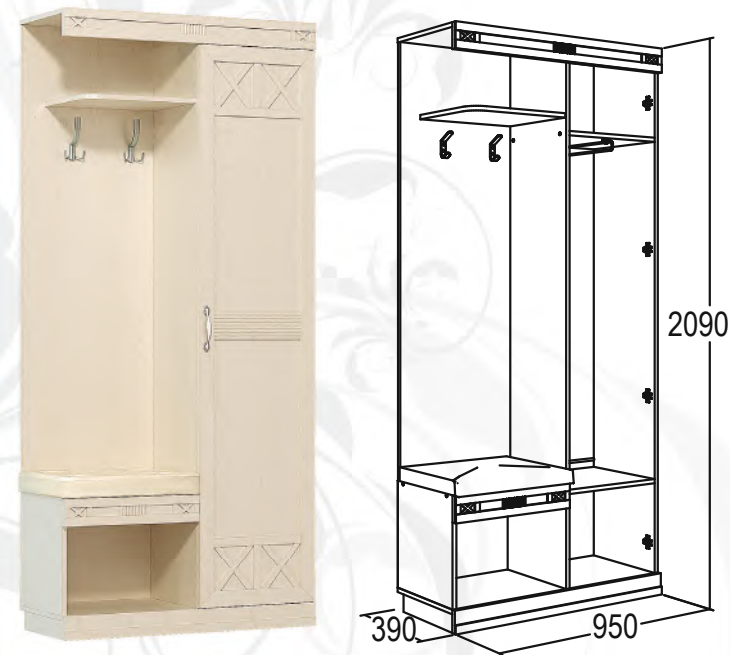

Шкаф с вешалкой

габариты (ВxШxГ): 2090x950x390 мм