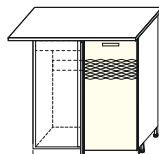

ШКАФ-СТОЛ ПОД
МОЙКУ СТЫКОВОЧНЫЙ

ВхГ: 850x600 мм

фасад
ШНУ-2 1000 Ф-4
Возможна зеркальная сборка