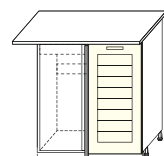

ШКАФ-СТОЛ ПОД
МОЙКУ СТЫКОВОЧНЫЙ

ВхГ: 850x600 мм
фасад
ШНУ-2 1000 Ф-4
Возможна зеркальная сборка