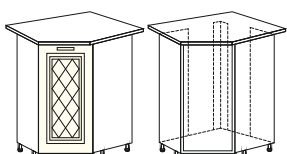

ШКАФ-СТОЛ ПОД
МОЙКУ УГЛОВОЙ

ВхГ: 850x860 мм

фасад
ШНУ-1 860 Ф-4