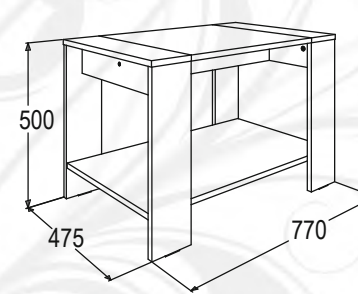

СТОЛ ЖУРНАЛЬНЫЙ ЛДСП

габариты (ВхШхГ): 500x770x475 мм
материал: ЛДСП