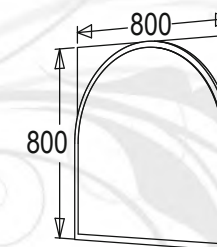

венге / млечный дуб
яшень анкор темный / яшень анкор светлый