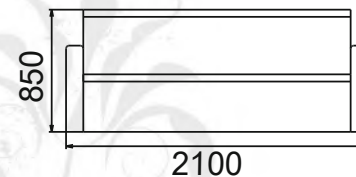

Реальный цвет ткани может отличаться от представленного в каталоге. Примеры тканей представлены для ознакомительных целей. Допуск на отклонение габаритных размеров ± 20 мм. Производитель оставляет за собой право на замену фурнитуры на аналогичную.