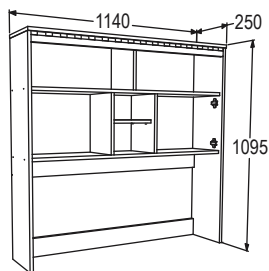

Полка настольная №2

габариты (ВxШxГ): 1488x1500x332 мм

Тумба для теле-радиоаппаратуры

габариты (ВxШxГ): 568x1500x400 мм

Стол письменный

габариты (ВxШxГ): 800x1150x550 мм

* Возможна зеркальная сборка

Полка настольная