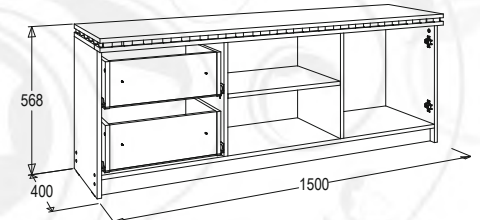

Вешалка
габариты (ВxШxГ):
2234x600x380 мм

Тумба для обуви
габариты (ВxШxГ): 1120x600x380 мм
Зеркало навесное №1
габариты (ВxШxГ): 1114x600x180 мм

Зеркало навесное
габариты (ВxШxГ):
850x850x22 мм

* Возможно левое исполнение

Комод №1
габариты (ВxШxГ): 884x850x492 мм

Комод №2
габариты (ВxШxГ): 884x850x492 мм

Комод №3
габариты (ВxШxГ): 1014x1074x492 мм

Комод №4
габариты (ВxШxГ): 1078x1323 x492 мм

Комод №5
габариты (ВxШxГ): 1014x1200x492 мм

Полка настольная №2

габариты (ВxШxГ): 1488x1500x332 мм

Тумба для теле-радиоаппаратуры

габариты (ВxШxГ): 568x1500x400 мм

Стол письменный

габариты (ВxШxГ): 800x1150x550 мм

* Возможна зеркальная сборка

Полка настольная