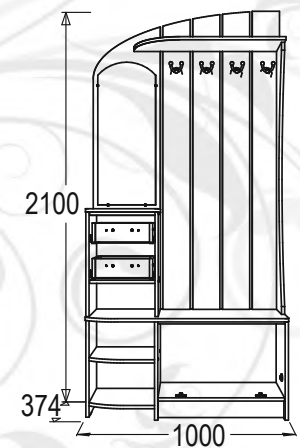

САША-13

набор мебели для прихожей
габариты (ВxШxГ): 2005x960x362 мм
возможна зеркальная сборка
материал: ЛДСП / ЛДСП

ясень анкор темный / ясень анкор светлый
млечный дуб

САША-14

набор мебели для прихожей
габариты (ВxШxГ): 2100x1000x374 мм
возможна зеркальная сборка
материал: ЛДСП / ЛДСП

венге / млечный дуб
ясень анкор темный / ясень анкор светлый
ясень шимо темный / ясень шимо светлый *
* - под заказ не менее 50 шт