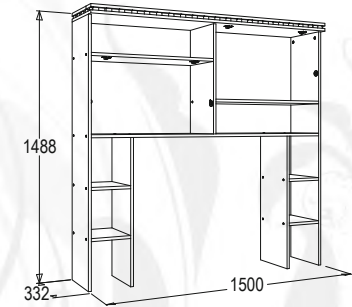

Вешалка
габариты (ВxШxГ):
2234x600x380 мм

Тумба для обуви
габариты (ВxШxГ): 1120x600x380 мм
Зеркало навесное №1
габариты (ВxШxГ): 1114x600x180 мм

Зеркало навесное
габариты (ВxШxГ):
850x850x22 мм

* Возможно левое исполнение

Комод №1
габариты (ВxШxГ): 884x850x492 мм

Комод №2
габариты (ВxШxГ): 884x850x492 мм

Комод №3
габариты (ВxШxГ): 1014x1074x492 мм

Комод №4
габариты (ВxШxГ): 1078x1323 x492 мм

Комод №5
габариты (ВxШxГ): 1014x1200x492 мм

Полка настольная №2

габариты (ВxШxГ): 1488x1500x332 мм

Тумба для теле-радиоаппаратуры

габариты (ВxШxГ): 568x1500x400 мм

Стол письменный

габариты (ВxШxГ): 800x1150x550 мм

* Возможна зеркальная сборка

Полка настольная