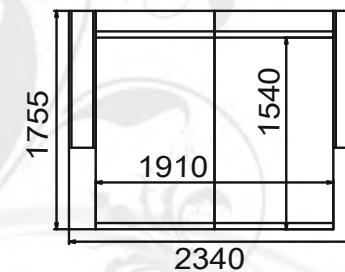

Реальный цвет ткани может отличаться от представленного в каталоге. Примеры тканей представлены для ознакомительных целей. Допуск на отклонение габаритных размеров ± 20 мм. Производитель оставляет за собой право на замену фурнитуры на аналогичную.