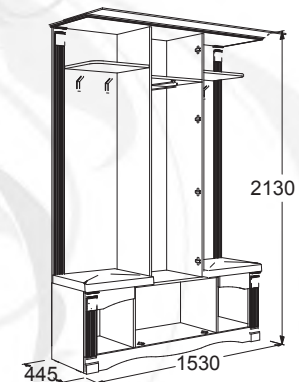

белый /
ясень анкор
светлый

САША-16

набор мебели для прихожей
габариты (ВхШхГ): 2130x1035x445 мм
материал: ЛДСП / ЛДСП

белый /
ясень анкор
светлый

САША-17

набор мебели для прихожей
габариты (ВхШхГ): 2130x1530x445 мм
материал: ЛДСП / ЛДСП