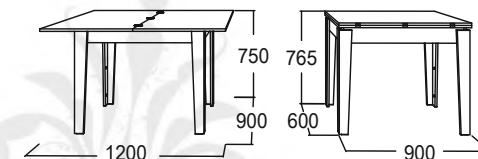

СТОЛ

обеденный раздвижной №3

материал: ЛДСП/ЛДСП

габариты (ВхШхГ):

750x1200x900 мм (765x900x600 мм)

ясень анкор
светлый