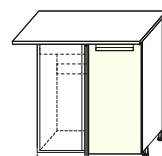

ШКАФ-СТОЛ ПОД
МОЙКУ СТЫКОВОЧНЫЙ

ВхГ: 850x600 мм
фасад
ШНУ-2 1000 Ф-шну2

Возможна зеркальная сборка