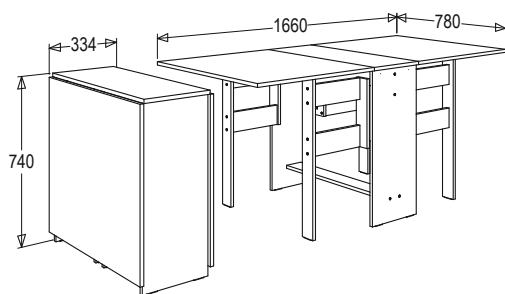

СТОЛ-ТУМБА

габариты (ВхШхГ): 740x1660/334x780 мм
материал: ЛДСП