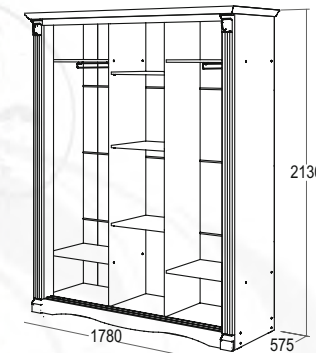

Шкаф-купе 3-х дверный для одежды и белья

габариты (ВхШхГ):
2130x1780x575 мм