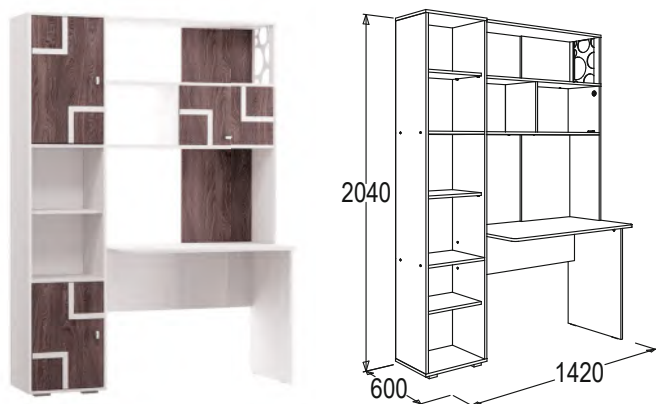

материал: ЛДСП/ЛДСП

www.fant-mebel.ru

ясень анкор светлый/
ясень анкор темный

**Комод**

габариты (ВxШxГ): 825x995x530 мм

**Стол письменный-1**

габариты (ВxШxГ): 770x1000x600 мм

Тумбагабариты (ВxШxГ):
640x430x430 мм**Полка навесная-1**габариты (ВxШxГ):
350x1200x310 мм**Стол письменный-2**

габариты (ВxШxГ): 770x1000x600 мм

**Полка навесная-2**габариты (ВxШxГ):
685x1000x310 мм**Стол письменный-3**

габариты (ВxШxГ): 770x1400x600 мм

**Кровать одинарная**габариты (ВxШxГ): 800x1955x850/950 мм
спальное место (ШxГ): 1900x800, 1900x900 мм