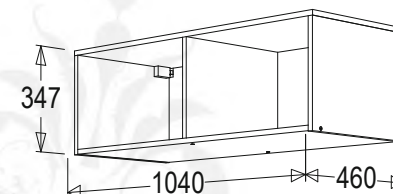

Подставка под ТВ

габариты (ВхШхГ): 112x1040x394 мм

Комод

габариты (ВхШхГ): 1045x1325x460 мм

Секция со стеклом

габариты (ВхШхГ): 1380x520x460 мм
возможна зеркальная сборка

Шкаф для одежды

габариты (ВхШхГ): 2020x520x460 мм
возможна зеркальная сборка

Тумба

габариты (ВхШхГ): 410x1040x460 мм

Секция навесная

габариты (ВхШхГ): 347x1040x460 мм

Полка навесная

габариты (ВхШхГ): 347x1040x290 мм

АЛЕКСАНДРА-26 (МОДУЛЬНАЯ СИСТЕМА)

мебель для гостиной