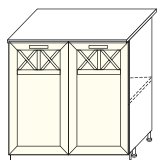

ШКАФ-СТОЛ
ДВУХДВЕРНЫЙ
(с полкой)

ВхГ: 850x600 мм

ШН-65 600 фасад Ф-65
ШН-85 800 Ф-85
ШН-105 1000 Ф-105