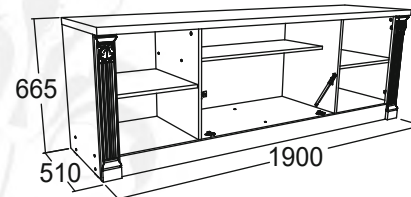

Туалетный стол

габариты (ВхШхГ): 770х850х435 мм

Зеркало навесное

габариты (ВхШхГ): 600х850х24 мм

1

2

3

1 Шкаф навесной