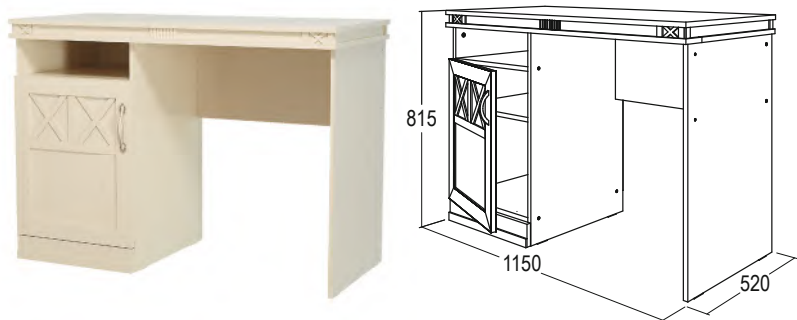

Стол письменный

габариты (ВxШxГ): 815x1150x520 мм