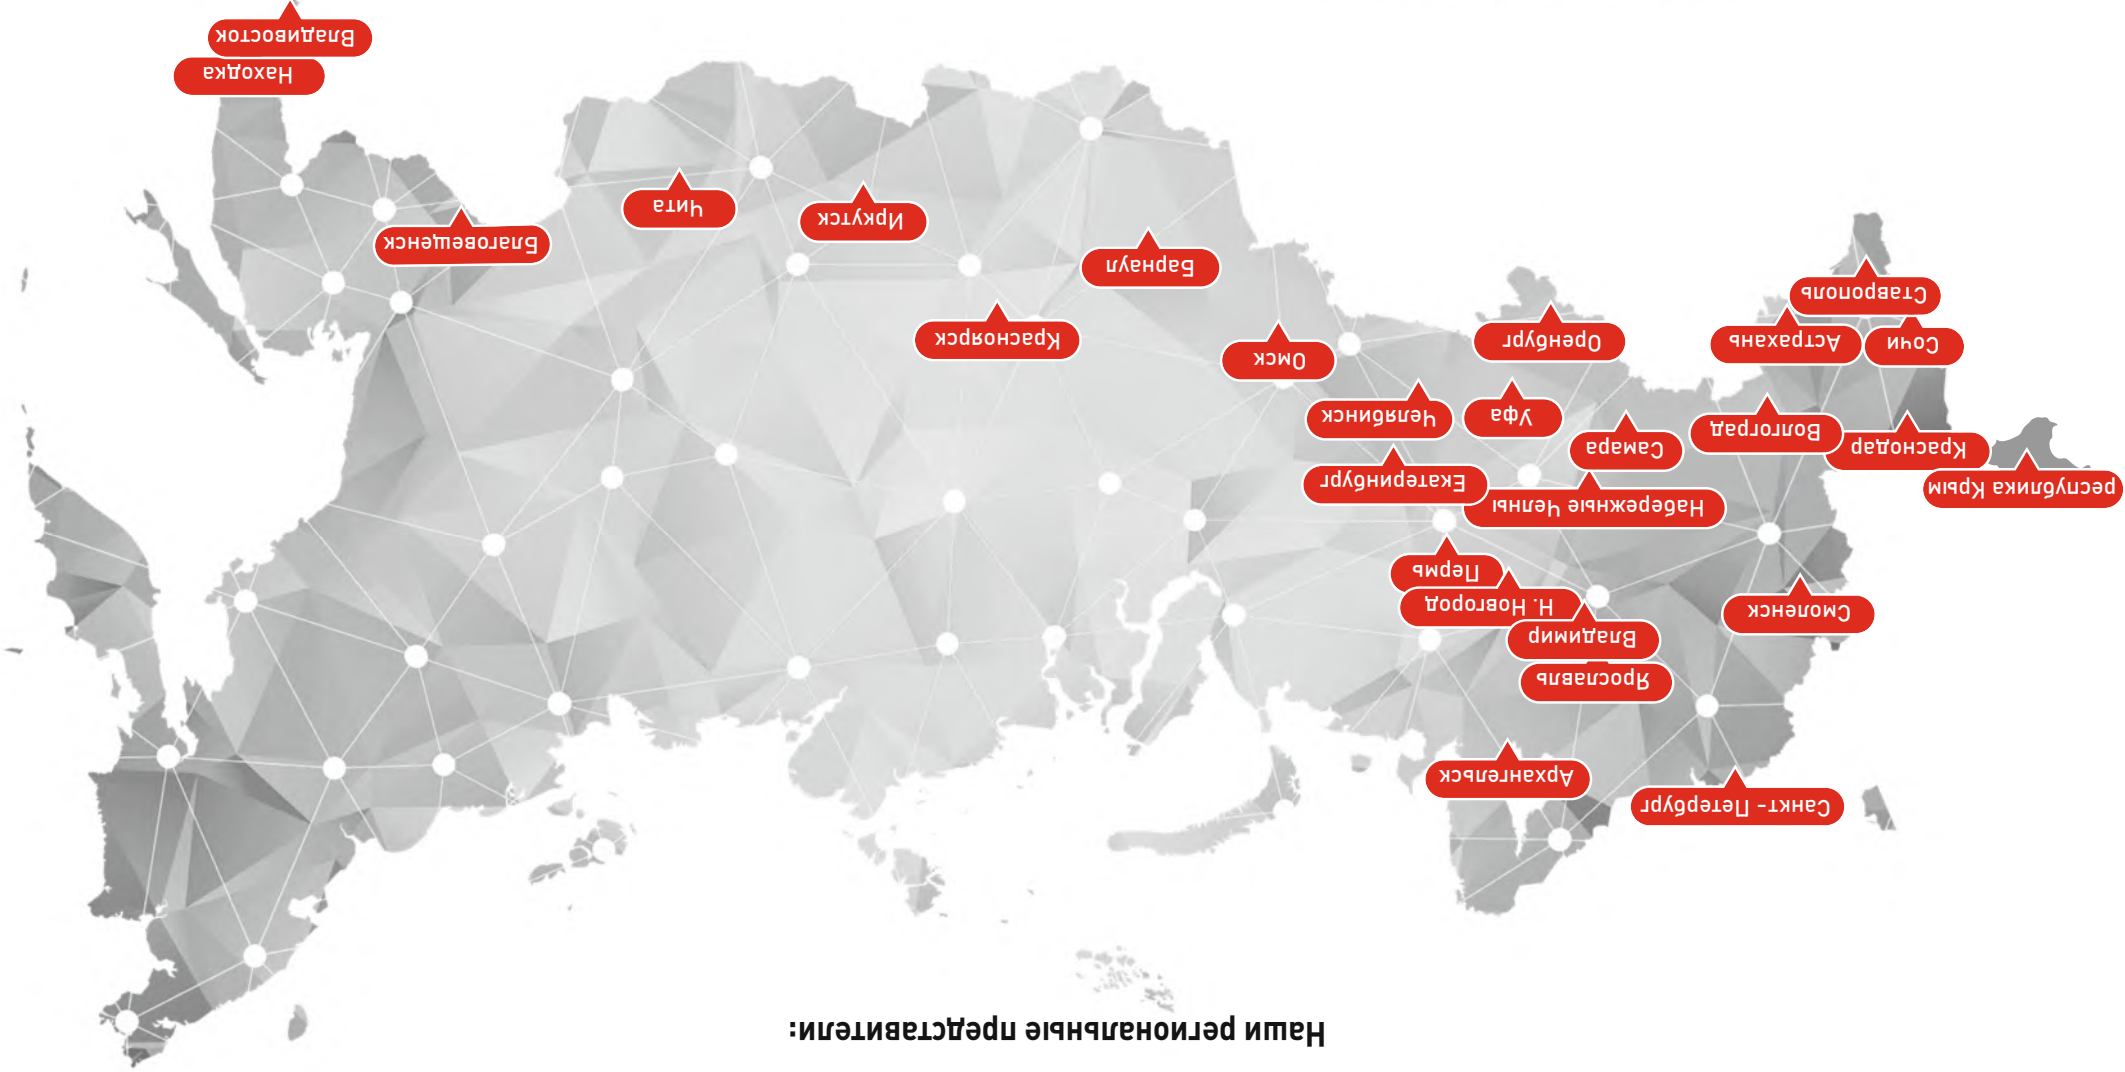

а также по размерам заказчика

www.fant-mebel.ru

Наши региональные представители:

425000, Российская Федерация, Республика Марий Эл
г. Волжск, ул. Горная, д. 1
Тел.: (83631) 4-55-05
Тел./факс: (83631) 4-54-45, 4-54-55, 4-55-45