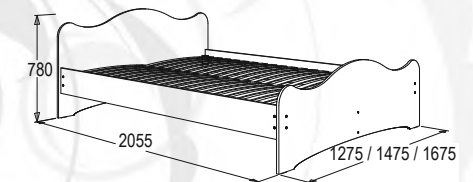

спальное место (ШхГ): 2000х1200 мм, 2000х1400 мм, 2000х1600 мм

материал: ЛДСП

исполнение: реечное основание - ладе

венге

млечный дуб

ясень анкор
темный

ясень анкор
светлый

КРОВАТЬ-6 ОДИНАРНАЯ С 2-МЯ ЯЩИКАМИ