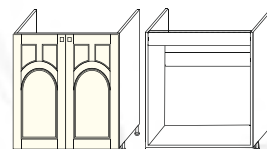

ШКАФ-СТОЛ ДВУХДВЕРНЫЙ
ПОД МОЙКУ

ВхГ: 820x445 мм

фасад
ШН-67 600 Ф-67
ШН-87 800 Ф-87