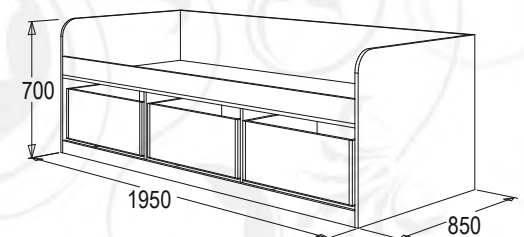

КРОВАТЬ-8 ОДИНАРНАЯ С 3-МЯ ЯЩИКАМИ

габариты (ВхШхГ): 700x1950x850 мм
спальное место (ШхГ): 1900x800 мм
материал: ЛДСП/ ЛДСП