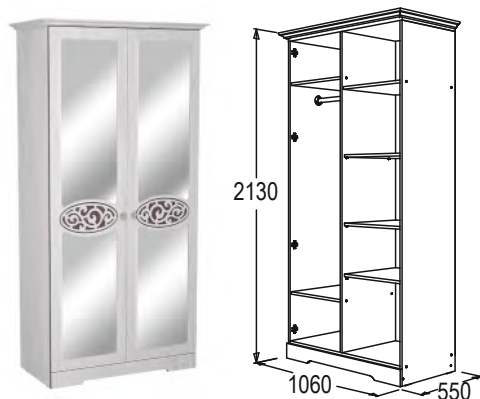

габариты (ВхШхГ): 1000x1420/1620/1820x2040 мм
спальное место (ШхГ): 1200/1400/1600x2000 мм
исполнение: реечное основание - ладе
Возможна комплектация металлическим ортопедическим основанием