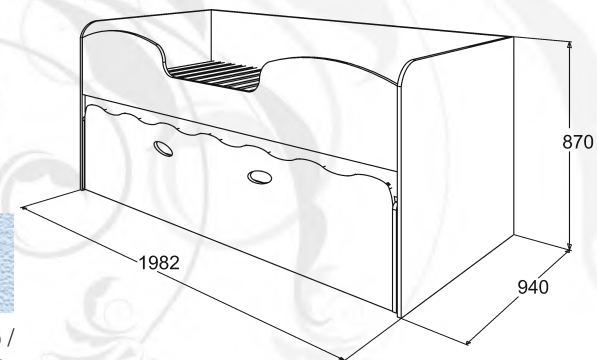

млечный дуб /
салатовая шагрень

млечный дуб /
голубое небо