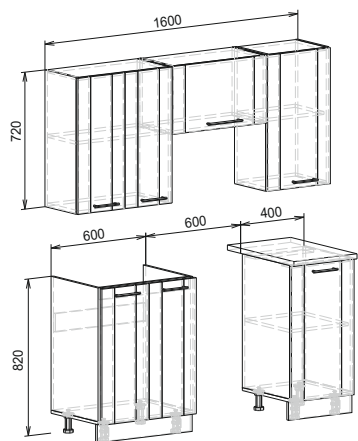

белый /
дуб крафт белый +
дуб крафт серый

возможна зеркальная сборка

Компоновка 1,6

Компоновка 1,8

Компоновка 2,0

Компоновка 2,6

ДИАНА-5 (МОДУЛЬНАЯ СИСТЕМА)

мебель для кухни