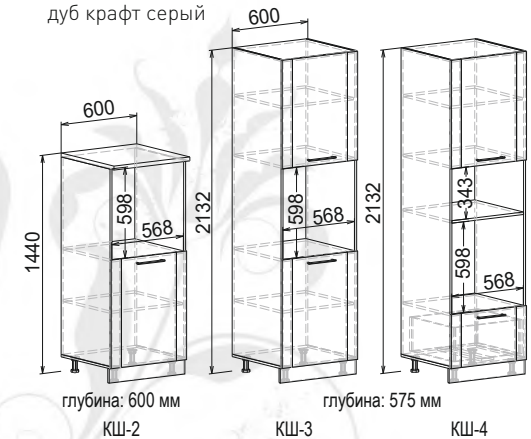

белый /
дуб крафт белый +
дуб крафт серый

возможна зеркальная сборка

Компоновка 1,6

Компоновка 1,8

Компоновка 2,0

Компоновка 2,6

ДИАНА-5 (МОДУЛЬНАЯ СИСТЕМА)

мебель для кухни