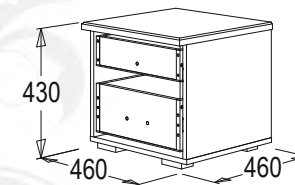

Банкетка 1000
габариты (ВxШxГ): 490x1000x400 мм

Банкетка 400
габариты (ВxШxГ): 490x400x400 мм