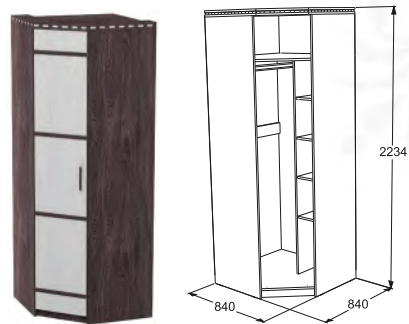

* Возможно левое исполнение