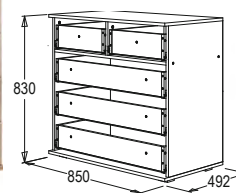

Шкаф-купе для платья и белья

габариты (ВхШхГ):
2200x1700x600 мм

Комод

габариты (ВхШхГ):
830x850x492 мм

Комод -1

габариты (ВхШхГ):
830x850x492 мм

Комод -2

габариты (ВхШхГ):
955x1074x492 мм