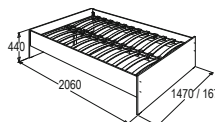

Каркас кровати

габариты (ВхШхГ):
440x1270/1470/1670x2060 мм
спальное место (ШхГ):
1200/1400/1600x2000 мм

Каркас кровати с ладе

габариты (ВхШхГ):
440x1270/1470/1670x2060 мм
спальное место (ШхГ):
1200/1400/1600x2000 мм
Возможна комплектация
металлическим
ортопедическим основанием

Каркас кровати с латблоком

габариты (ВхШхГ):
440x1270/1470/1670x2060 мм
спальное место (ШхГ):
1200/1400/1600x2000 мм

**Изголовье кровати
(спинка головная)**

габариты (ВхШхГ):
890x1270/1470/1670x38 мм

Зеркало навесное

габариты (ВхШхГ):
850x850x24 мм

Ящик выкатной

габариты (ВхШхГ):
250x1000x586 мм

**Тумба
с 2-мя ящиками**

габариты (ВхШхГ):
445x500x395 мм

Тумба

габариты (ВхШхГ):
370x500x395 мм

Стол туалетный

габариты (ВхШхГ):
1600x850x492 мм

Шкаф 1-но дв. угловой

габариты (ВхШхГ):
2200x760x760 мм

Шкаф 3-х дв.

габариты (ВхШхГ):
2200x1200x492 мм

Шкаф 2-х дв. правый

габариты (ВхШхГ):
2200x800x492 мм
возможно левое исполнение

Шкаф крайний

габариты (ВхШхГ):
2200x492x492 мм
возможна зеркальная
сборка

Шкаф 1-но дв. правый

габариты (ВхШхГ):
2200x400x492 мм
возможно левое исполнение

Шкаф-купе для платья и белья

габариты (ВхШхГ):
2200x1700x600 мм

Комод

габариты (ВхШхГ):
830x850x492 мм

Комод -1

габариты (ВхШхГ):
830x850x492 мм

Комод -2

габариты (ВхШхГ):
955x1074x492 мм

Комод -3

габариты (ВхШхГ):
1020x1323x492 мм