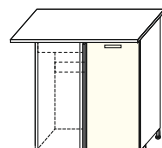

ШКАФ-СТОЛ ПОД
МОЙКУ СТЫКОВОЧНЫЙ

ВхГ: 850x600 мм

фасад
ШНУ-2 1000мм Ф-4

Возможна зеркальная сборка