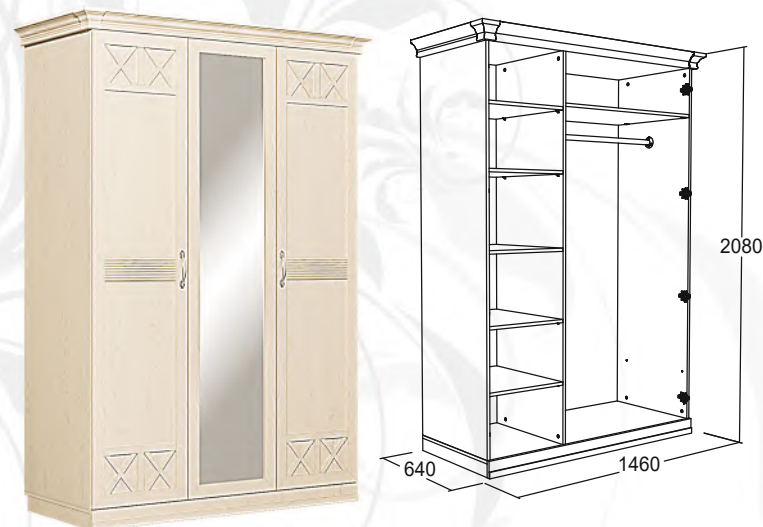

Ящик выкатной

габариты (ВхШхГ): 250x1000x586 мм

Тумба с 2-мя ящиками

габариты (ВхШхГ): 510x500x390 мм

Зеркало навесное

габариты (ВхШхГ):
 850x850x24 мм

Стол туалетный

габариты (ВхШхГ):
 245x980x395 мм

Полка настольная

габариты (ВxШxГ): 1095x1150x260 мм

Комод-1

габариты (ВxШxГ): 920x880x490 мм

Тумба с дверкой

габариты (ВxШxГ): 510x500x390 мм

Комод

габариты (ВxШxГ): 1045x1375x490 мм