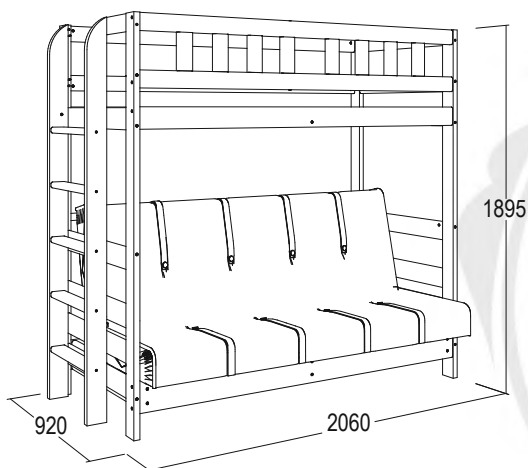

КРОВАТЬ

2-Х ЯРУСНАЯ №3 ИЗ МАССИВА

габариты (ВхШхГ): 1895x2060x920 мм
 2 спальных места (ШхГ): 1900x800 мм
 1900x1100 мм

материал: массив древесины

* Возможна зеркальная сборка

белый

КРОВАТЬ

2-Х ЯРУСНАЯ №4 ИЗ МАССИВА