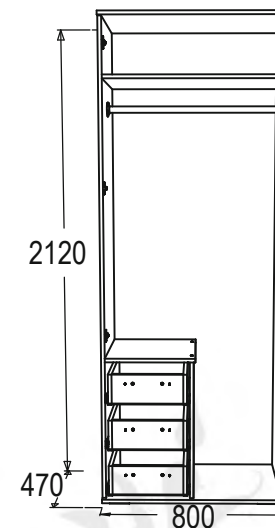

Шкаф 2-х створчатый
габариты (ВхШхГ): 2120x800x470 мм