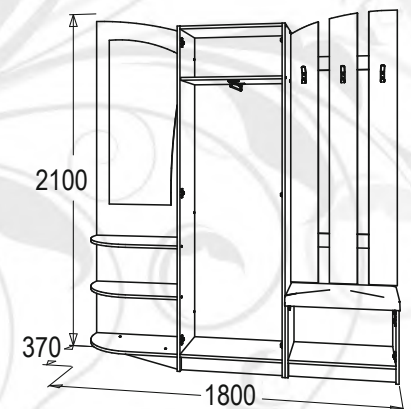

САША-2

набор мебели
для прихожей
габариты (ВхШхГ): 2100x1800x370 мм
материал: ЛДСП / ЛДСП

ясень анкор темный
/ ясень анкор
светлый

венге /
млечный дуб

САША-3

набор мебели для прихожей
габариты (ВхШхГ): 2116x1806x430 мм
материал: ЛДСП / ЛДСП с декоративной раскладкой