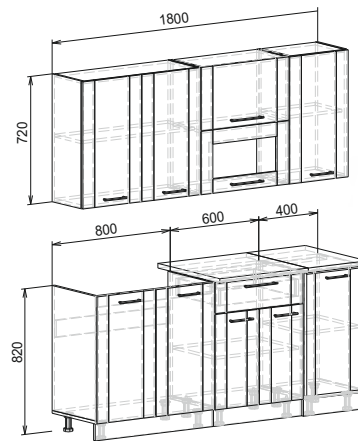

белый /
дуб крафт белый +
дуб крафт серый

возможна зеркальная сборка

Компоновка 1,6

Компоновка 1,8

Компоновка 2,0

Компоновка 2,6

ДИАНА-5 (МОДУЛЬНАЯ СИСТЕМА)

мебель для кухни