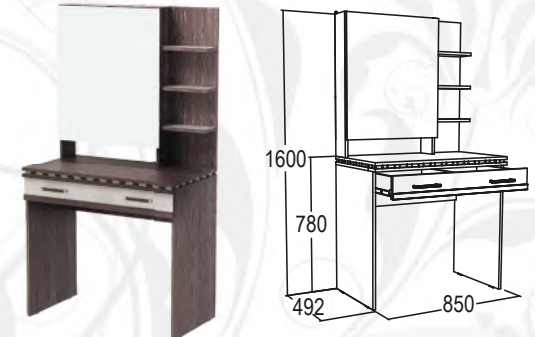

Стол туалетный

габариты (ВхШхГ):
 1600х850х492 мм

Шкаф 1-но дверный

габариты (ВхШхГ): 2234х420х566 мм

Шкаф 1-но дверный для белья №2

габариты (ВхШхГ): 2234х420х400 мм

Шкаф 2-х дверный

габариты (ВхШхГ): 2234х840х566 мм