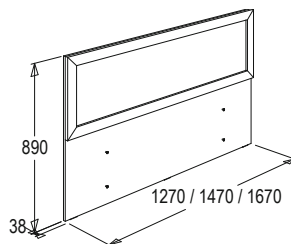

**Изголовье кровати
(спинка головная)**

габариты (ВхШхГ):
890x1270/1470/1670x38 мм