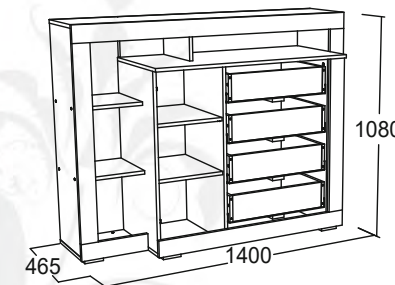

Полка-3

габариты (ВхШхГ): 366x1800x380 мм

Комод 1

габариты (ВхШхГ): 1080x1400x465 мм

* Возможна зеркальная сборка

Шкаф комбинированный низкий

габариты (ВхШхГ): 1393x895x446 мм

* Возможна зеркальная сборка