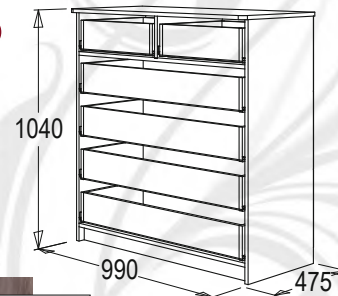

КОМОД-6

габариты (ВxШxГ):
1040x990x475 мм
материал: ЛДСП/ЛДСП

венге/
млечный дуб   ясьень анкор темный /
ясьень анкор светлый