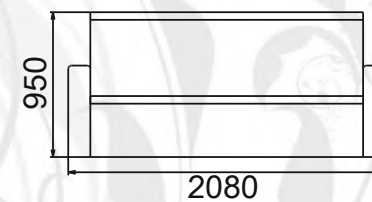

НАТАЛИ-11

диван

габариты (ВхШхГ): 950х2080х910/1540 мм

спальное место (ШхГ): 1790х1420 мм