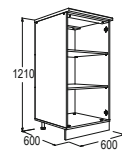

ДИАНА-9 (МДФ)

набор мебели для кухни

материал: ЛДСП/МДФ

компоновка: 1,6 м, 1,8 м, 2,0 м, 3,2 м

Шкаф кухонный КШ-1