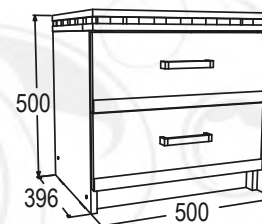

Тумба с 2-мя ящиками

габариты (ВxШxГ): 500x500x396 мм

материал: ЛДСП / ЛДСП