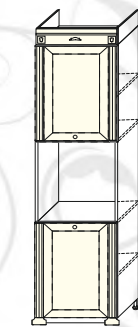

ВхГ: 2267x605 мм

КШ-3 600
фасад Ф-кш3

Возможна зеркальная сборка