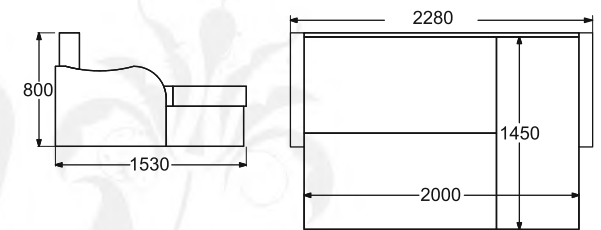

Реальный цвет ткани может отличаться от представленного в каталоге.
Примеры тканей представлены для ознакомительных целей.

Допуск на отклонение габаритных размеров ± 20 мм. Производитель оставляет за собой право на замену фурнитуры на аналогичную.