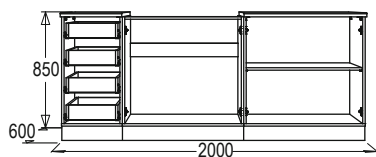

белый/оникс

белый/
млечный дуб