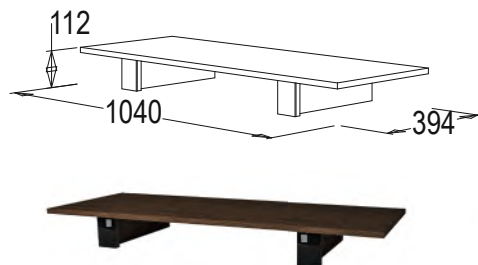

венге / млечный дуб

ясень анкор темный /
ясень анкор светлый

АЛЕКСАНДРА-23 (МОДУЛЬНАЯ СИСТЕМА)

мебель для гостиной

материал: ЛДСП / ЛДСП

ясень анкор темный /
ясень анкор светлый

Секция с полками

габариты (ВхШхГ): 1380x520x460 мм
возможна зеркальная сборка