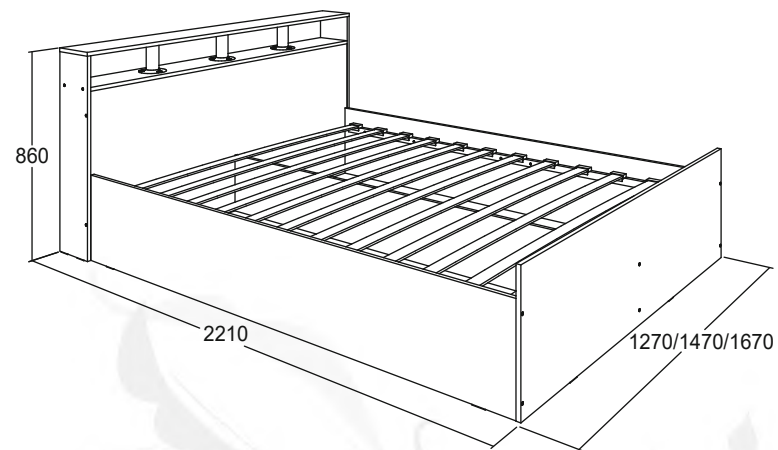

Кровать двойная 1,2 / 1,4 / 1,6

габариты (ВхШхГ): 860x1270/1470/1670x2210 мм
спальное место (ШхГ): 1200/1400/1600x2000 мм

исполнение: реечное основание - ладе
Возможна комплектация металлическим ортопедическим основанием

Тумба с 2-мя ящиками

габариты (ВхШхГ): 535x550x385 мм
* Возможна зеркальная сборка

Комод

габариты (ВхШхГ): 1085x800x450 мм
* Возможна зеркальная сборка

Шкаф 4-х дв. для одежды и белья

габариты (ВхШхГ): 2220x1600x490 мм

Туалетный стол

габариты (ВхШхГ): 800x850x400 мм
* Возможна зеркальная сборка

Зеркало навесное

габариты (ВхШхГ): 600x800x24 мм