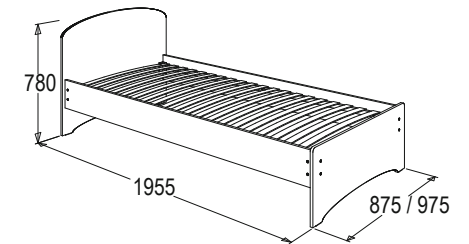

КРОВАТЬ-2

ОДИНАРНАЯ

габариты (ВхШхГ): 780х1955х875/975 мм

спальное место (ШхГ): 1900х800/900 мм

материал: ЛДСП

исполнение: реечное основание - ладе

ясень анкор
темный

ясень анкор
светлый

КРОВАТЬ-4

ОДИНАРНАЯ

габариты (ВхШхГ): 780х1955х875 мм, 780х1955х975 мм

спальное место (ШхГ): 1900х800 мм, 1900х900 мм

материал: ЛДСП

исполнение: реечное основание - ладе

венге

млечный дуб

ясень анкор
темный

ясень анкор
светлый

КРОВАТЬ-5

ДВОЙНАЯ

габариты (ВхШхГ): 780х2055х1275 мм, 780х2055х1475 мм, 780х2055х1675 мм

спальное место (ШхГ): 2000х1200 мм, 2000х1400 мм, 2000х1600 мм

материал: ЛДСП

исполнение: реечное основание - ладе

венге

млечный дуб

ясень анкор
темный

ясень анкор
светлый