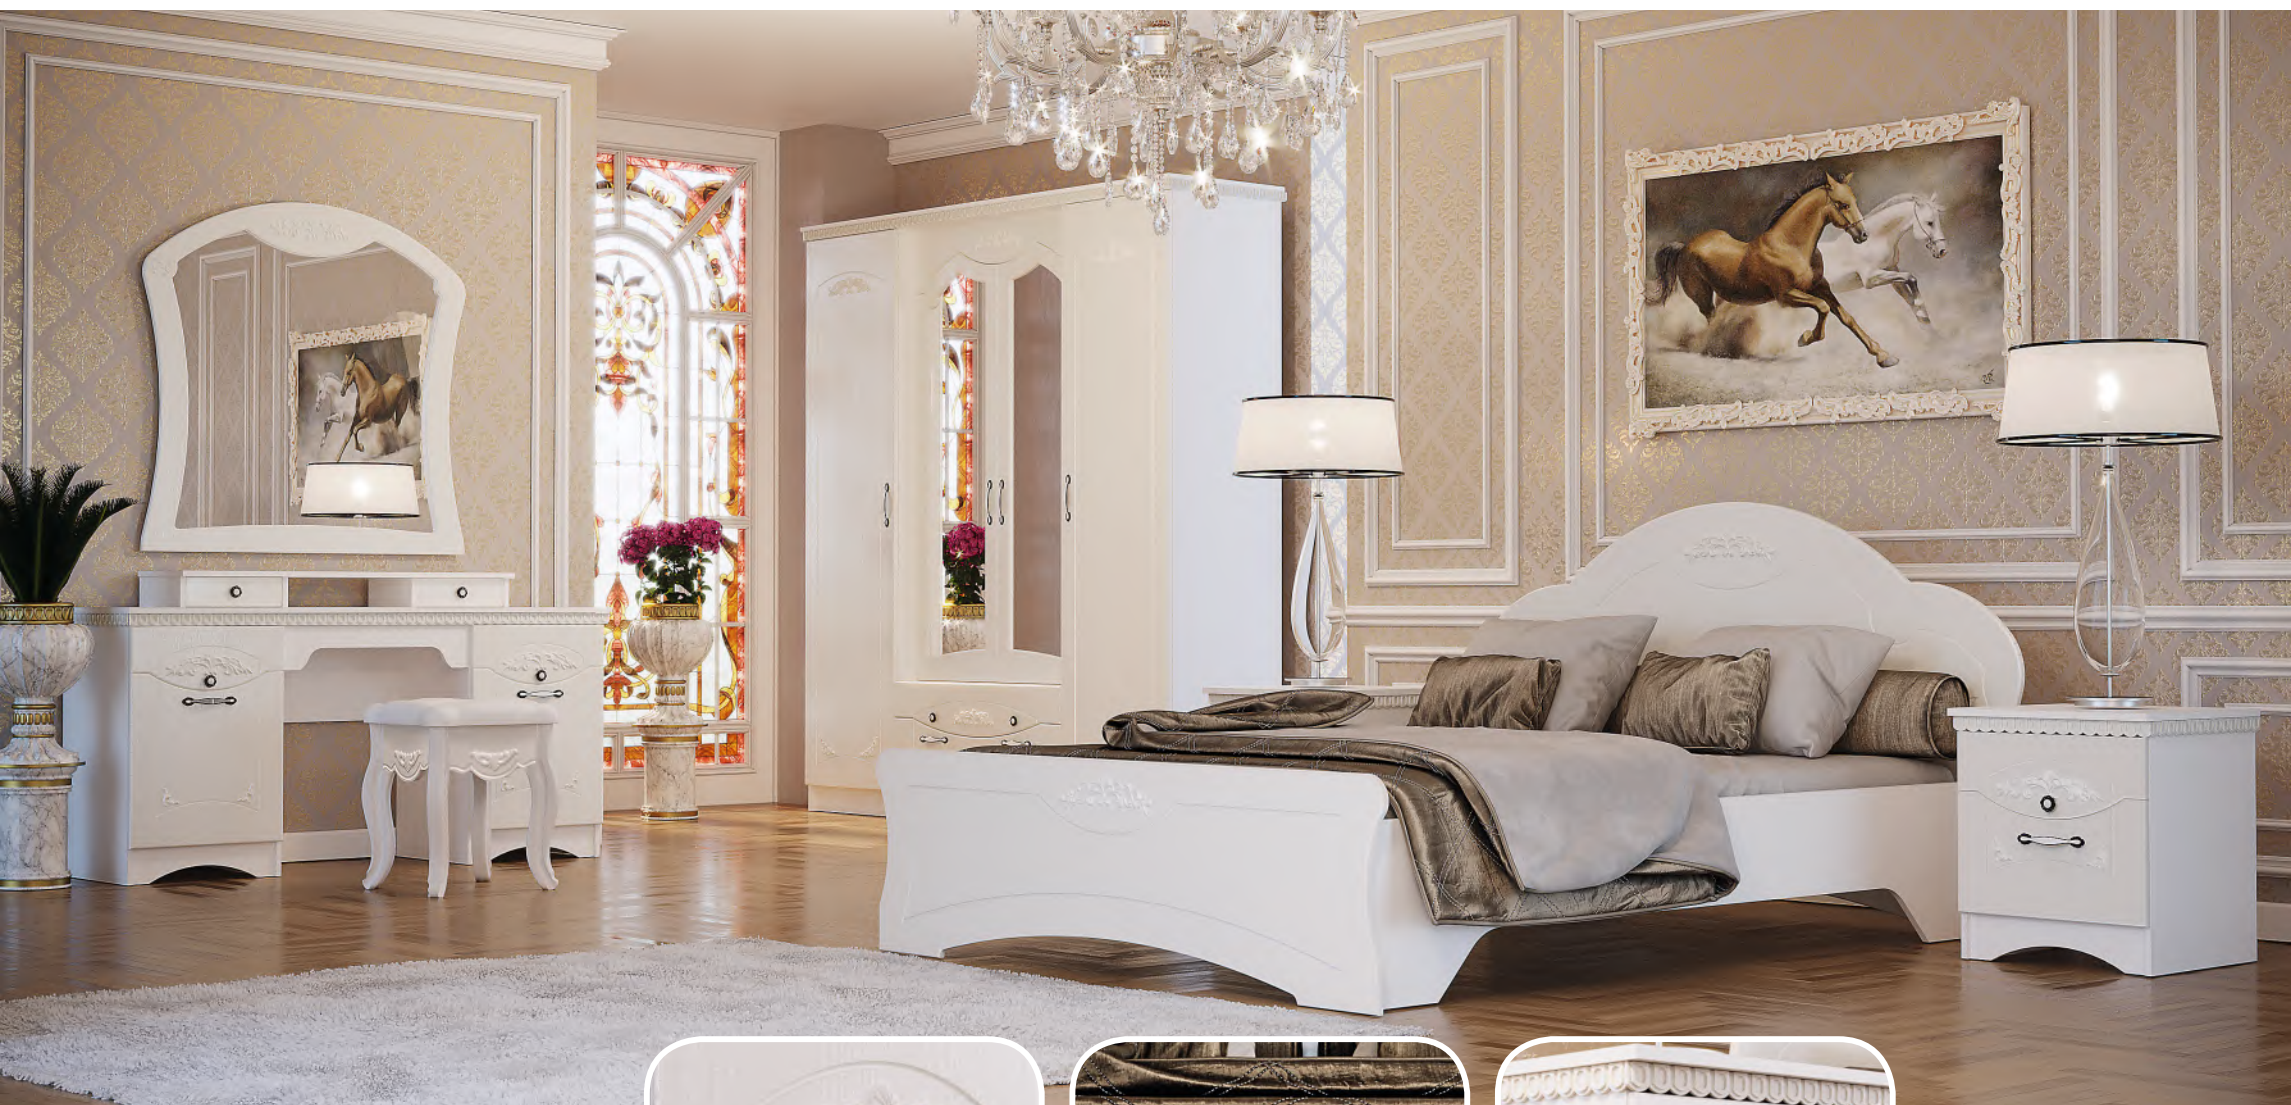

Шкаф 3-х дверный для одежды и белья

габариты (ВхШхГ):
2130x1560x575 мм

Шкаф-купе 3-х дверный для одежды и белья

габариты (ВхШхГ):
2130x1780x575 мм

ОЛЬГА-10 (МОДУЛЬНАЯ СИСТЕМА)

мебель для спальни
материал: ЛДСП/МДФ