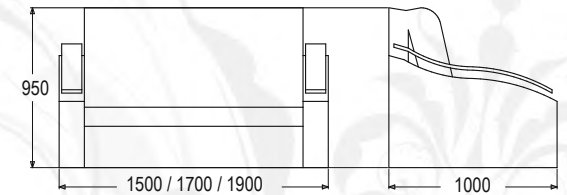

НАТАЛИ-3

диван-кровать

Натали-3 (1,2м)
габариты (ВхШхГ): 950x1500x1000 мм
спальное место (ШхГ): 1900x1200 мм

Натали-3 (1,4м)
габариты (ВхШхГ): 950x1700x1000 мм
спальное место (ШхГ): 1900x1400 мм

Натали-3 (1,6м)
габариты (ВхШхГ): 950x1900x1000 мм
спальное место (ШхГ): 1900x1600 мм