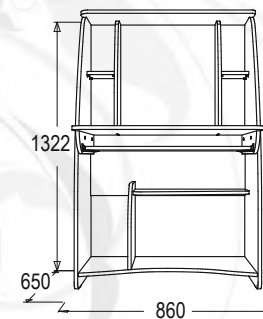

СТОЛ ТУАЛЕТНЫЙ

габариты (ВxШxГ): 1390x1000x500 мм
материал: ЛДСП/ЛДСП

венге/
млечный дуб

СК-1

стол компьютерный
габариты (ВхШхГ): 1322x1268x650 мм
материал: ЛДСП/ЛДСП

СК-3

стол компьютерный
габариты (ВхШхГ): 1322x860x650 мм
материал: ЛДСП/ЛДСП