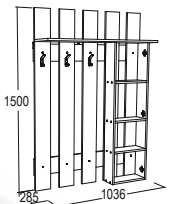

САША-9

шкаф многоцелевого назначения (навесной)
габариты (ВхШхГ): 1500x1036x285 мм
материал: ЛДСП/ЛДСП
Возможна зеркальная сборка