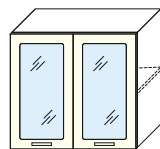

ШКАФ НАСТЕННЫЙ
ДВУХДВЕРНЫЙ
СО СТЕКЛОМ
(с полкой)

ВхГ: 720x300 мм

фасад
ШВ-61с 600 Ф-61с
ШВ-81с 800 Ф-81с
ШВ-101с 1000 Ф-101с