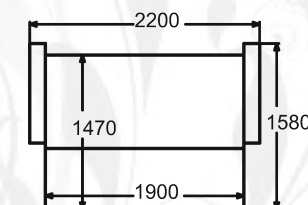

НАТАЛИ-5.3

Диван

габариты (ВхШхГ): 900х2200х1000/1580 мм

спальное место (ШхГ): 1900х1470 мм