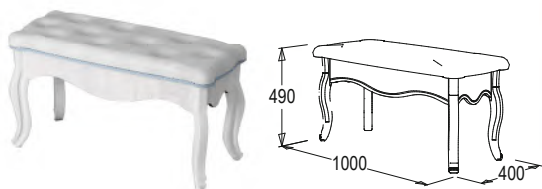

габариты (ВхШхГ):
1000x970x30 мм

Стол туалетный

габариты (ВхШхГ):
740x1120x460 мм

Банкетка 1000

габариты (ВхШхГ):
490x1000x400 мм

Банкетка 400

габариты (ВхШхГ):
490x400x400 мм

Кровать двойная