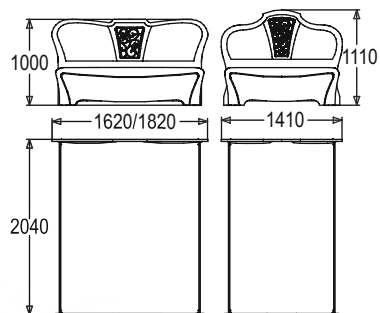

Банкетка 1000мм
габариты (ВxШxГ):
490x1000x400 мм

Кровать двойная
габариты (ВxШxГ): 1000x1620/1820x2040 мм
спальное место (ШxГ): 1400/1600x2000 мм
исполнение: ортопедическое основание

Зеркало навесное
габариты (ВxШxГ):
1030x1030x40 мм

Стол туалетный
габариты (ВxШxГ):
850x1510x450 мм

**Шкаф четырехдверный
для одежды и белья**
габариты (ВxШxГ): 2135x2000x530 мм

ОЛЬГА-12 (МДФ) (МОДУЛЬНАЯ СИСТЕМА)

мебель для спальни
материал: ЛДСП/МДФ

белый экспо/
белый глянец

Комод
габариты (ВxШxГ): 975x875x460 мм

Зеркало навесное
габариты (ВxШxГ): 1016x970x50 мм

Тумба прикроватная
габариты (ВxШxГ): 430x460x460 мм

Кровать двойная
габариты (ВxШxГ): 1000x1620/1820x2040 мм
спальное место (ШxГ): 1400/1600x2000 мм
исполнение: ортопедическое основание

Кровать двойная
габариты (ВxШxГ): 1110x1410x2040 мм
спальное место (ШxГ): 1200x2000 мм
исполнение: ортопедическое основание

Стол туалетный
габариты (ВxШxГ): 744x1120x460 мм

Банкетка 1000
габариты (ВxШxГ): 490x1000x400 мм