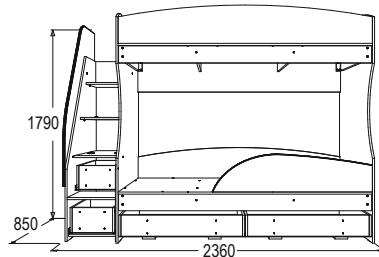

ОМЕГА-17

КРОВАТЬ-ДИВАН ДВУХЪЯРУСНАЯ

габариты (ВхШхГ): 1835x2230x1040 мм
спальное место (ШхГ): верх 1900x800 мм
низ 1900x1100 мм

материал: ЛДСП
возможна зеркальная сборка

млечный дуб   ясьень анкор светлый