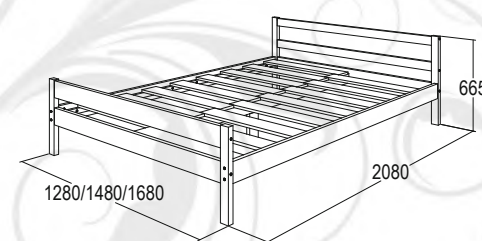

80

КРОВАТЬ-13

ОДИНАРНАЯ ИЗ МАССИВА

габариты (ВхШхГ):
665x2080x880/980 мм
спальное место (ШхГ):
2000x800/900 мм
материал: массив

КРОВАТЬ-13

ДВОЙНАЯ ИЗ МАССИВА

габариты (ВхШхГ)
665x2080x1280/1480/1680 мм
спальное место (ШхГ):
2000x1200/1400/1600 мм