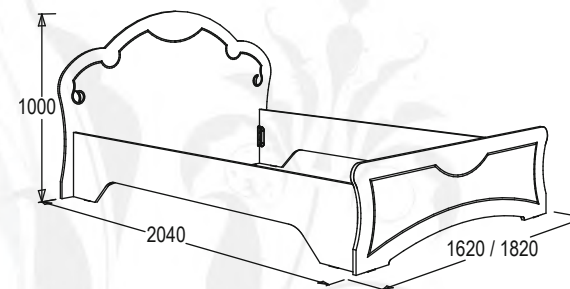

белый экспо /
жемчужный ясень

Комод многоцелевой
габариты (ВxШxГ):
1043x1510x454 мм

Комод
габариты (ВxШxГ):
1043x930x524 мм

Тумба прикроватная
габариты (ВxШxГ): 535x470x450 мм

Банкетка 400мм
габариты (ВxШxГ):
490x400x400 мм

Банкетка 1000мм
габариты (ВxШxГ):
490x1000x400 мм

Кровать двойная
габариты (ВxШxГ): 1000x1620/1820x2040 мм
спальное место (ШxГ): 1400/1600x2000 мм
исполнение: ортопедическое основание

Зеркало навесное
габариты (ВxШxГ):
1030x1030x40 мм