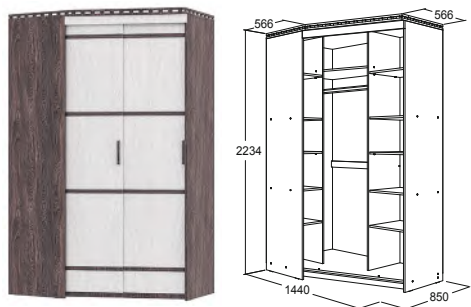

Шкаф-купе угловой правый
габариты (ВхШхГ): 2234x1440x850 мм

* Возможно левое исполнение