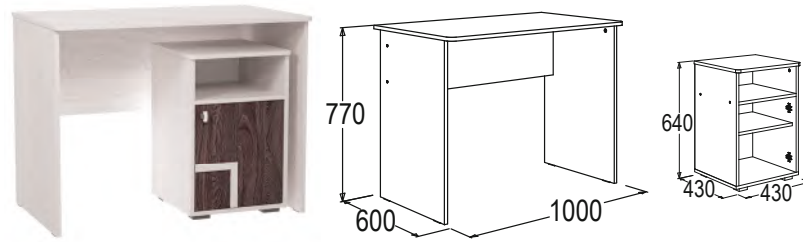

материал: ЛДСП/ЛДСП

www.fant-mebel.ru

ясень анкор светлый/
ясень анкор темный

**Комод**

габариты (ВxШxГ): 825x995x530 мм

**Стол письменный-1**

габариты (ВxШxГ): 770x1000x600 мм

Тумбагабариты (ВxШxГ):
640x430x430 мм**Полка навесная-1**габариты (ВxШxГ):
350x1200x310 мм**Стол письменный-2**