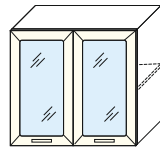

Возможна зеркальная сборка

ШКАФ НАСТЕННЫЙ
ДВУХДВЕРНЫЙ
(с полкой)

ВхГ: 720x300 мм

фасад
ШВ-61 600 Ф-33
ШВ-81 800 Ф-44
ШВ-101 1000 Ф-55

ШКАФ НАСТЕННЫЙ
ДВУХДВЕРНЫЙ
СО СТЕКЛОМ
(с полкой)

ВхГ: 720x300 мм

фасад
ШВ-61с 600 Ф-33с
ШВ-81с 800 Ф-44с
ШВ-101с 1000 Ф-55с