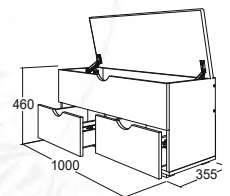

яшень анкор темный /
яшень анкор светлый