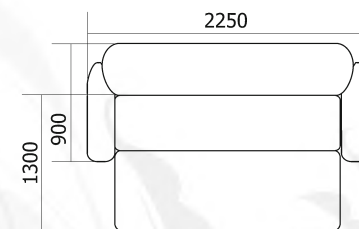

НАТАЛИ-1

набор мягкой мебели

диван (ВхШхГ): 1000х2250х900/1700 мм,

спальное место(ШхГ): 1900х1300 мм

кресло (ВхШхГ): 1000х900х900/2000 мм

спальное место (ШхГ): 1700х600 мм