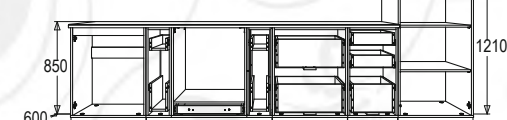

ДИАНА-9 (МДФ)

набор мебели для кухни

материал: ЛДСП/МДФ

компоновка: 1,6 м, 1,8 м, 2,0 м, 3,2 м

Компоновка 3,2