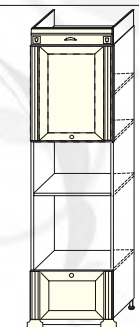

ВхГ: 2267x605 мм

КШ-4L 600
фасад Ф-кш4L

Возможна зеркальная сборка