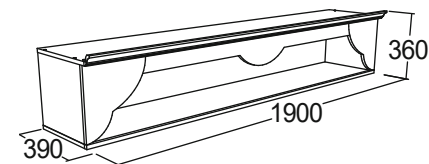

Туалетный стол

габариты (ВхШхГ): 770х850х435 мм

Зеркало навесное

габариты (ВхШхГ): 600х850х24 мм

1

2

3

1 Шкаф навесной