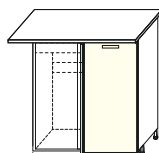

ШКАФ-СТОЛ ПОД
МОЙКУ СТЫКОВОЧНЫЙ

ВхГ: 850x600 мм

ШНУ-2 1000мм Ф-шну2
Возможна зеркальная сборка