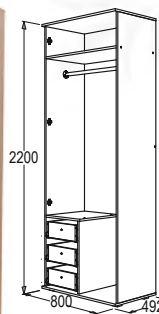

Шкаф крайний

габариты (ВхШхГ):
2200x492x492 мм
возможна зеркальная
сборка