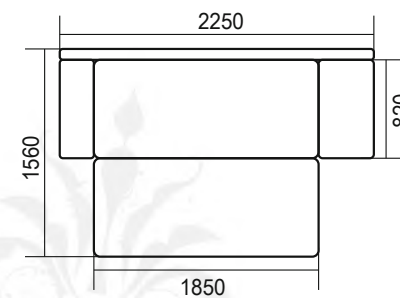

Реальный цвет ткани может отличаться от представленного в каталоге. Примеры тканей представлены для ознакомительных целей. Допуск на отклонение габаритных размеров ± 20 мм. Производитель оставляет за собой право на замену фурнитуры на аналогичную.