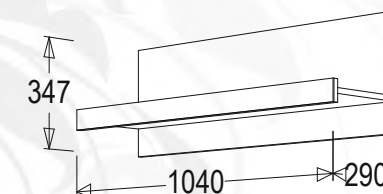

Тумба

габариты (ВхШхГ): 410x1040x460 мм

Секция навесная

габариты (ВхШхГ): 347x1040x460 мм

Полка навесная

габариты (ВхШхГ): 347x1040x290 мм

АЛЕКСАНДРА-26 (МОДУЛЬНАЯ СИСТЕМА)

мебель для гостиной