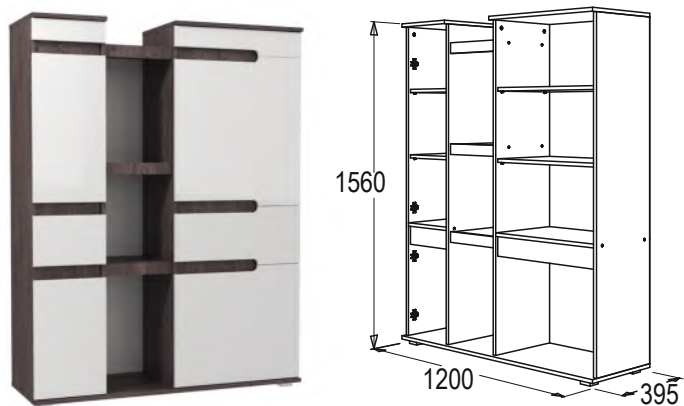

Тумба высокая
габариты (ВxШxГ): 1560x1200x395 мм