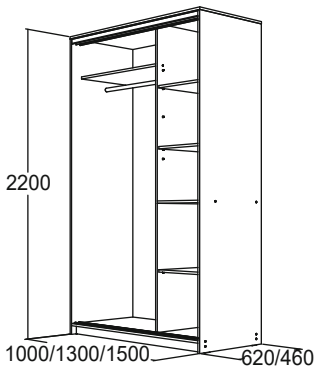

венге млечный дуб ясень анкор темный ясень анкор светлый