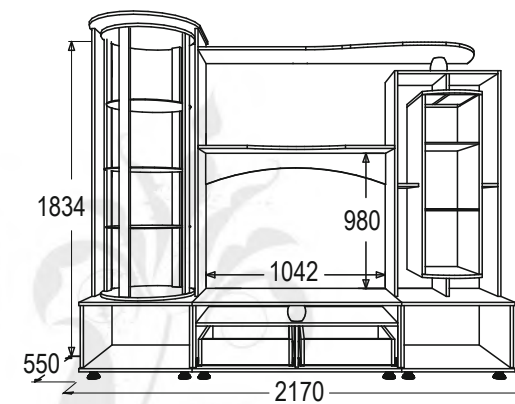

венге / млечный дуб

ясень анкор темный /
ясень анкор светлый

АЛЕКСАНДРА-16

набор мебели для гостиной

габариты (ВxШxГ): 1834x2170x550 мм

ниша под ТВ (ВxШ): 980x1042 мм

возможна зеркальная сборка

материал: ЛДСП/ЛДСП