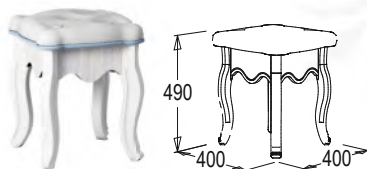

габариты (ВхШхГ):
1000x970x30 мм

Стол туалетный

габариты (ВхШхГ):
740x1120x460 мм

Банкетка 1000

габариты (ВхШхГ):
490x1000x400 мм

Банкетка 400

габариты (ВхШхГ):
490x400x400 мм

Кровать двойная