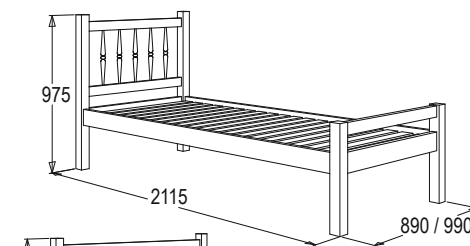

вишня

орех

выбеленное
дерево

белый