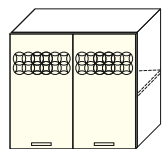

ШКАФ НАСТЕННЫЙ
ДВУХДВЕРНЫЙ
(с полкой)

ВхГ: 720x300 мм

фасад
ШВ-61 600 Ф-61
ШВ-81 800 Ф-81
ШВ-101 1000 Ф-101