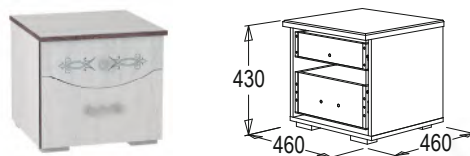

Тумба прикроватная

габариты (ВхШхГ): 430x460x460 мм