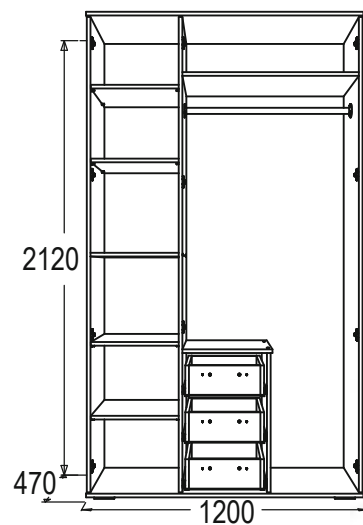

Шкаф 3-х створчатый
габариты (ВхШхГ): 2120x1200x470 мм