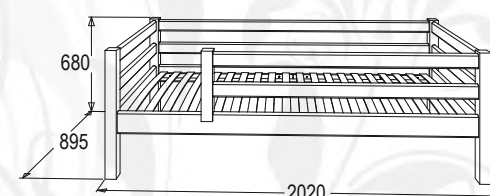

выбеленное
дерево

ОМЕГА-14

КРОВАТЬ ИЗ МАССИВА ВАРИАНТ №3

габариты (ВхШхГ): 680х2020х895 мм

спальное место (ШхГ): 1900х800 мм

материал: массив древесины

выбеленное
дерево

ОМЕГА-14