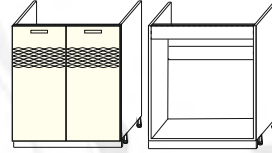

ШКАФ-СТОЛ
ДВУХДВЕРНЫЙ
ПОД МОЙКУ

ВхГ: 820x445 мм

фасад
ШН-67 600 Ф-33
ШН-87 800 Ф-44