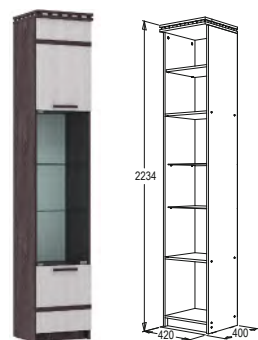

Шкаф 1-но дверный угловой
габариты (ВхШхГ): 2234x840x840 мм