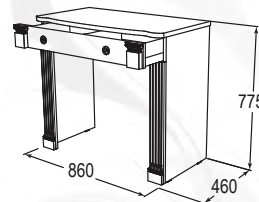

Стол туалетный

габариты (ВхШхГ): 775x860x460 мм

Комод

габариты (ВхШхГ): 940x860x525 мм