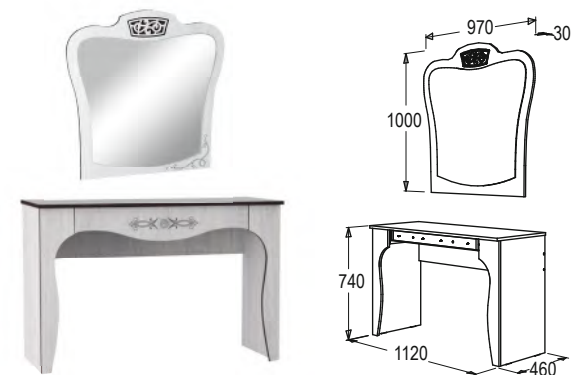

ОЛЬГА-12 (МОДУЛЬНАЯ СИСТЕМА)

мебель для спальни
материал: ЛДСП / ЛДСП

яшень анкор светлый

Комод

габариты (ВхШхГ):
975x875x460 мм

Тумба прикроватная

габариты (ВхШхГ): 430x460x460 мм

Зеркало навесное

габариты (ВхШхГ):
1000x970x30 мм

Стол туалетный

габариты (ВхШхГ):
740x1120x460 мм

Банкетка 1000

габариты (ВхШхГ):
490x1000x400 мм

Банкетка 400

габариты (ВхШхГ):
490x400x400 мм

Кровать двойная