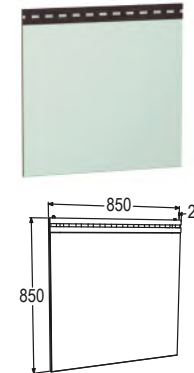

Зеркало навесное
габариты (ВxШxГ):
850x850x22 мм

* Возможно левое исполнение