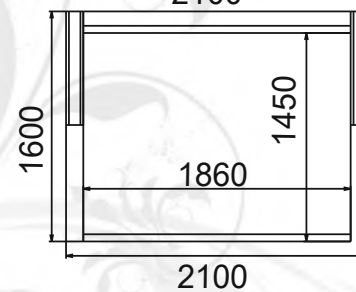

Реальный цвет ткани может отличаться от представленного в каталоге. Примеры тканей представлены для ознакомительных целей. Допуск на отклонение габаритных размеров ± 20 мм. Производитель оставляет за собой право на замену фурнитуры на аналогичную.