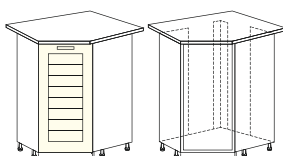

ШКАФ-СТОЛ ПОД
МОЙКУ УГЛОВОЙ

ВхГ: 850x860 мм
фасад
ШНУ-1 860 Ф-4