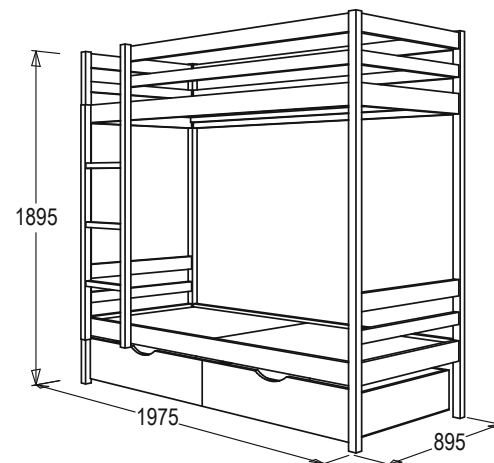

КРОВАТЬ

2-Х ЯРУСНАЯ №1 ИЗ МАССИВА

габариты (ВхШхГ): 1895x1975x895 мм

2 спальных места (ШхГ): 1900x800 мм

материал: массив древесины