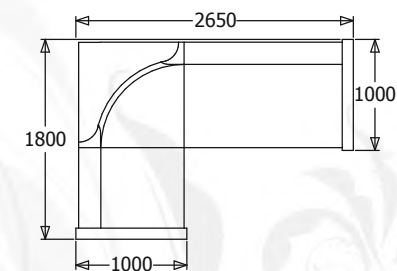

НАТАЛИ УГЛОВАЯ-7

диван

габариты (ВхШхГ): 930х2650х1800 мм

спальное место (ШхГ): 2150х1300 мм

возможна зеркальная сборка

НАТАЛИ УГЛОВАЯ-14

диван угловой

габариты (ВхШхГ): 800х2280х1530 мм