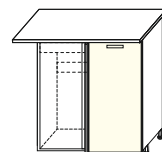

ШКАФ-СТОЛ ПОД
МОЙКУ СТЫКОВОЧНЫЙ

ВхГ: 850x600 мм

фасад Ф-4
ШНУ-2 1000

Возможна зеркальная сборка