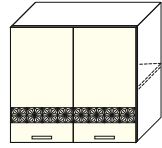

ШКАФ НАСТЕННЫЙ
ДВУХДВЕРНЫЙ
(с полкой)

ВхГ: 720x300 мм

фасад

ШВ-61 600 Ф-61
ШВ-81 800 Ф-81
ШВ-101 1000 Ф-101