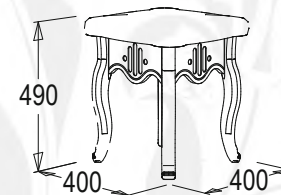

Банкетка 1000
габариты (ВxШxГ): 490x1000x400 мм

Банкетка 400
габариты (ВxШxГ): 490x400x400 мм