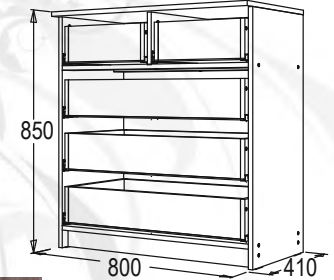

венге/
млечный дуб

КОМОД-6

габариты (ВxШxГ):
1040x990x475 мм
материал: ЛДСП/ЛДСП

венге/
млечный дуб ясьень анкор темный /
ясьень анкор светлый

КОМОД-8

габариты (ВxШxГ):
850x800x410 мм
материал: ЛДСП/ЛДСП

венге/
млечный дуб ясьень анкор темный /
ясьень анкор светлый