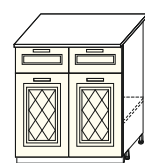

ШКАФ-СТОЛ ДВУХДВЕРНЫЙ
С 2-Я ЯЩИКАМИ
(с полкой)

ВхГ: 850x600 мм

фасад
ШН-66L 600 Ф-6я1.2
ШН-86L 800 Ф-8я1.2