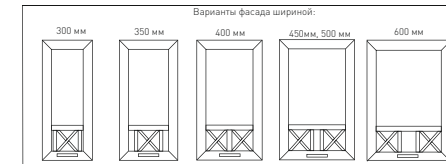

ШКАФ НАСТЕННЫЙ
ДВУХДВЕРНЫЙ
СО СТЕКЛОМ
(с полкой)

ВхГ: 812x306 мм

ШВ-61с 600 фасад Ф-61с
ШВ-81с 800 Ф-81с
ШВ-101с 1000 Ф-101с

ШКАФ НАСТЕННЫЙ
ДВУХДВЕРНЫЙ
С РЕШЕТКОЙ
(с полкой)

ВхГ: 812x306 мм

ШВ-61р 600 фасад Ф-61р
ШВ-81р 800 Ф-81р