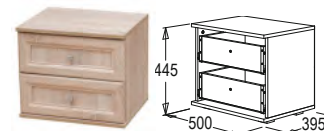

**Изголовье кровати
(спинка головная)**

габариты (ВхШхГ):
890x1270/1470/1670x38 мм

Зеркало навесное

габариты (ВхШхГ):
850x850x24 мм

Ящик выкатной

габариты (ВхШхГ):
250x1000x586 мм

**Тумба
с 2-мя ящиками**

габариты (ВхШхГ):
445x500x395 мм