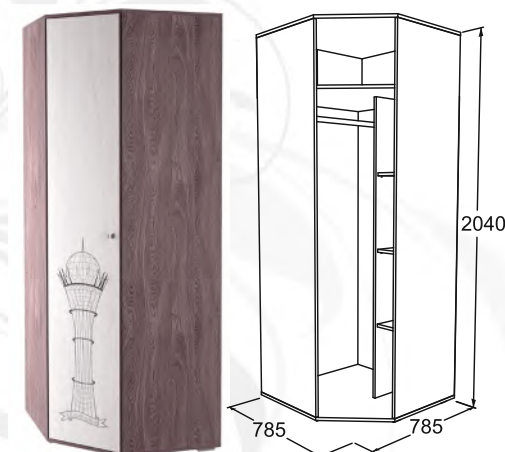

Шкаф угловой

габариты (ВхШхГ): 2040x785x785 мм