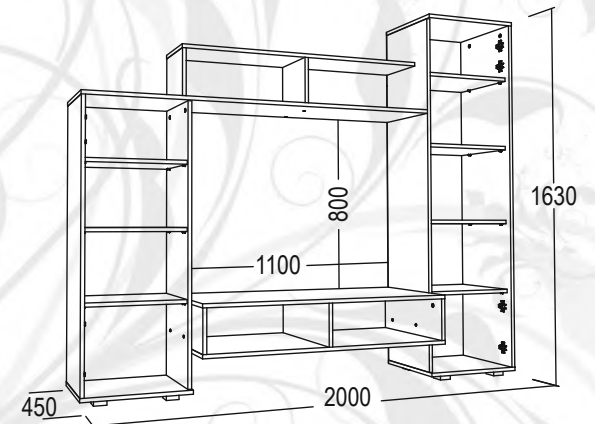

млечный дуб /
млечный дуб

АЛЕКСАНДРА-2

набор мебели для гостиной

габариты (ВхШхГ): 1630х2000х450 мм

ниша под ТВ (ВхШ): 800х1100 мм

материал: ЛДСП/ЛДСП

венге / млечный дуб

дуб крафт серый /
дуб крафт белый