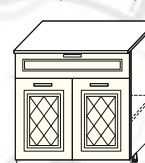

ШКАФ-СТОЛ
ДВУХДВЕРНЫЙ
С ЯЩИКОМ
(с полкой)

ВхГ: 850x600 мм

фасад
ШН-611L 600 Ф-6я1
ШН-811L 800 Ф-8я1