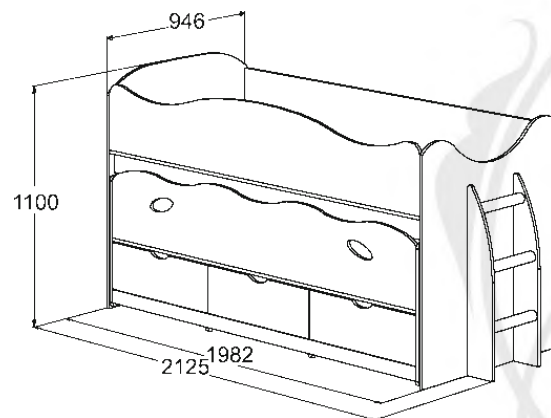

ОМЕГА-10 (МДФ)

кровать 2-х ярусная с выкатным спальным местом

габариты (ВхШхГ): 1100x2125x946 мм
спальное место (ШхГ): верх 1900x900 мм
низ 1900x800 мм

возможен зеркальный вариант сборки
материал: ЛДСП/МДФ

млечный дуб /
салатовая шагрень

млечный дуб /
голубое небо

ОМЕГА-11 (МДФ)

кровать 2-х ярусная с выкатным спальным местом

габариты (ВхШхГ): 870x1982x940 мм
спальное место (ШхГ): верх 1900x900 мм
низ 1900x800 мм

материал: ЛДСП/МДФ

млечный дуб /
салатовая шагрень

млечный дуб /
голубое небо