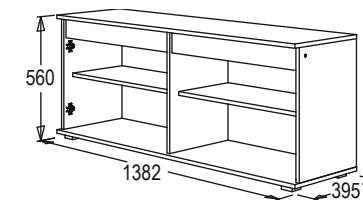

Тумба
габариты (ВхШхГ): 560x1382x395 мм