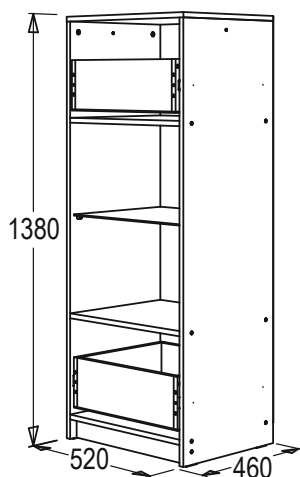

Подставка под ТВ

габариты (ВхШхГ): 112x1040x394 мм

Комод

габариты (ВхШхГ): 1045x1325x460 мм

Секция со стеклом

габариты (ВхШхГ): 1380x520x460 мм
возможна зеркальная сборка

Шкаф для одежды

габариты (ВхШхГ): 2020x520x460 мм
возможна зеркальная сборка