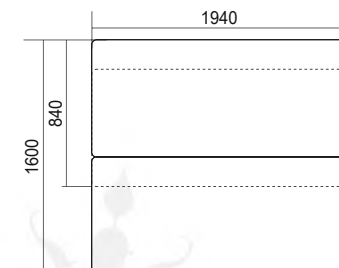

Реальный цвет ткани может отличаться от представленного в каталоге. Примеры тканей представлены для ознакомительных целей. Допуск на отклонение габаритных размеров ± 20 мм. Производитель оставляет за собой право на замену фурнитуры на аналогичную.