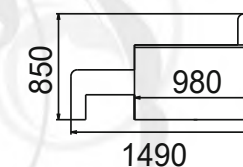

Реальный цвет ткани может отличаться от представленного в каталоге. Примеры тканей представлены для ознакомительных целей. Допуск на отклонение габаритных размеров ± 20 мм. Производитель оставляет за собой право на замену фурнитуры на аналогичную.