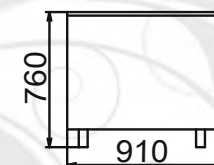

НАТАЛИ-19

тахта

габариты (ВхШхГ): 760x1900x910 мм

спальное место (ШхГ): 1800x850 мм