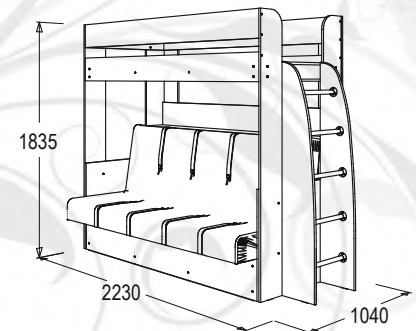

ОМЕГА-17

КРОВАТЬ-ДИВАН ДВУХЪЯРУСНАЯ

габариты (ВхШхГ): 1835x2230x1040 мм
спальное место (ШхГ): верх 1900x800 мм
низ 1900x1100 мм

материал: ЛДСП
возможна зеркальная сборка

млечный дуб ясьень анкор светлый

ОМЕГА-16 (МОДУЛЬНАЯ СИСТЕМА)