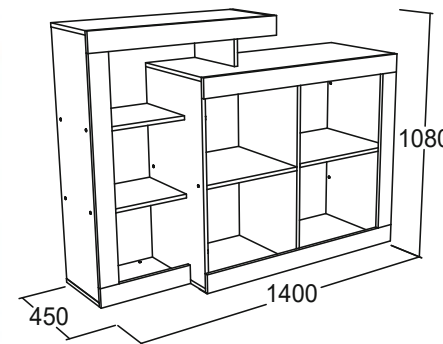

Комод

габариты (ВхШхГ): 1080x1400x450 мм

* Возможна зеркальная сборка

габариты (ВхШхГ): 520x900x532 мм