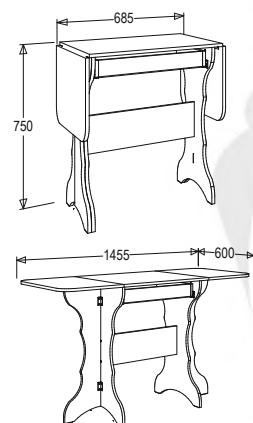

белый/пластик в
ассортименте

КУХОННЫЙ СТОЛ-ТУМБА-2

набор мебели для кухни

материал: ЛДСП/пластик

габариты (ВхШхГ): 750x685/1455x600 мм

www.fant-mebel.ru