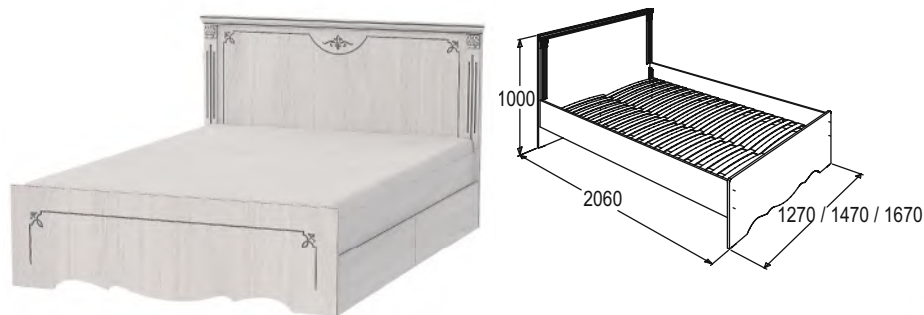

Кровать двойная

габариты (ВхШхГ):
1000x1270/1470/1670x2060 мм
спальное место (ШхГ):
1200/1400/1600x2000 мм

исполнение:
реечное основание - ладе
Возможна комплектация
металлическим ортопедическим
основанием

Ящик выкатной

габариты (ВхШхГ):
250x1000x586 мм

Зеркало навесное

габариты (ВхШхГ): 855x840x20 мм

Стол туалетный

габариты (ВхШхГ): 775x860x460 мм

Комод

габариты (ВхШхГ): 940x860x525 мм

Комод 1

габариты (ВхШхГ): 940x860x525 мм

Тумба с 1 ящиком

габариты (ВхШхГ):
530x460x495 мм

Шкаф 1-но дверный для белья

габариты (ВхШхГ):
2130x580x575 мм

возможна зеркальная сборка

Шкаф 1-но дверный для одежды

габариты (ВхШхГ):
2130x580x575 мм

возможна зеркальная сборка

Шкаф 2-х дверный для одежды и белья

габариты (ВхШхГ):
2130x1070x575 мм

Шкаф 3-х дверный для одежды и белья

габариты (ВхШхГ):
2130x1560x575 мм

Шкаф-купе 3-х дверный для одежды и белья

габариты (ВхШхГ):
2130x1780x575 мм