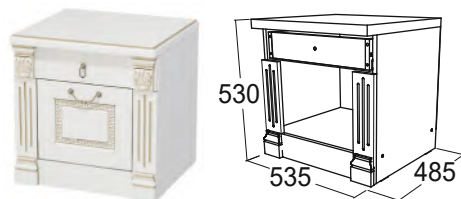

Тумба прикроватная

габариты (ВхШхГ): 530х535х485 мм