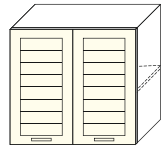

ШКАФ НАСТЕННЫЙ
ДВУХДВЕРНЫЙ
(с полкой)

ВхГ: 720x300 мм
фасад
ШВ-61 600 Ф-33
ШВ-81 800 Ф-44
ШВ-101 1000 Ф-55