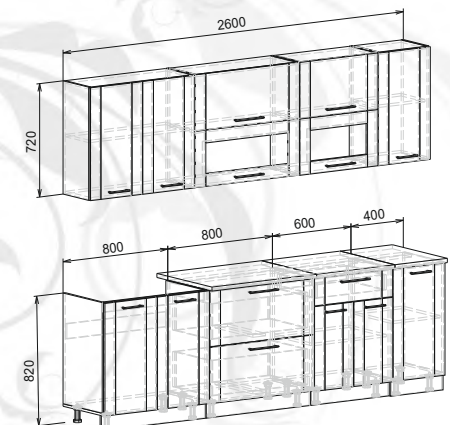

белый /
дуб крафт белый +
дуб крафт серый

возможна зеркальная сборка

Компоновка 1,6

Компоновка 1,8

Компоновка 2,0

Компоновка 2,6

ДИАНА-5 (МОДУЛЬНАЯ СИСТЕМА)

мебель для кухни