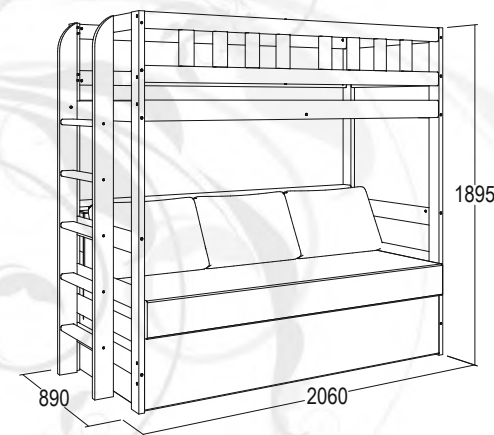

габариты (ВхШхГ): 1895x2060x890 мм
 2 спальных места (ШхГ): 1900x800 мм
 1900x1500 мм

материал: массив древесины

* Возможна зеркальная сборка

* Подушка в комплект не входит

белый

КРОВАТЬ

2-Х ЯРУСНАЯ №5 ИЗ МАССИВА