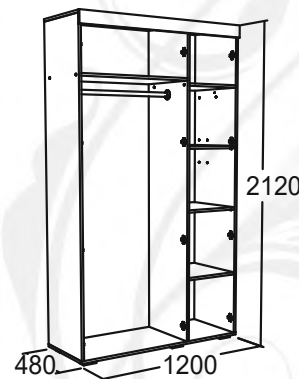

Полка-3

габариты (ВхШхГ): 366x1800x380 мм

Комод 1

габариты (ВхШхГ): 1080x1400x465 мм

* Возможна зеркальная сборка

Шкаф комбинированный низкий

габариты (ВхШхГ): 1393x895x446 мм

* Возможна зеркальная сборка