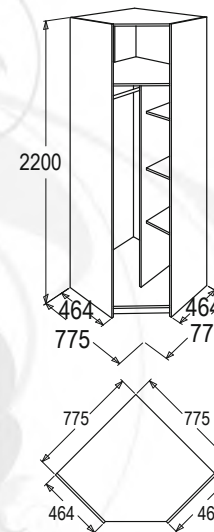

ФЛАГМАН-2

шкаф для платья и белья
3-х дверный
габариты (ВхШхГ): 2200x1250x484 мм
материал: ЛДСП / ЛДСП

венге /
млечный дуб

ясень анкор
темный / ясень
анкор светлый

дуб сонома

ФЛАГМАН-4

шкаф для платья и белья
2-х дверный
габариты (ВхШхГ): 2200x830x484 мм
материал: ЛДСП / ЛДСП

венге /
млечный дуб

дуб сонома

ясень анкор
темный / ясень
анкор светлый

ФЛАГМАН-5

шкаф для платья и белья угловой
габариты (ВхШхГ): 2200x775x775 мм
материал: ЛДСП / ЛДСП

венге /
млечный дуб

дуб сонома

ясень анкор
темный / ясень
анкор светлый