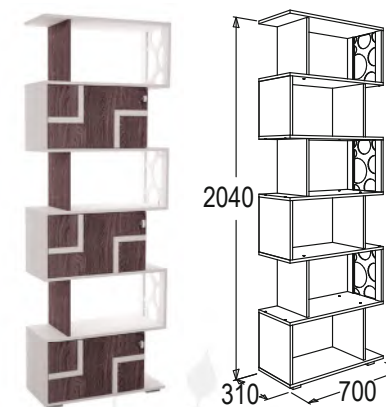

Стеллаж
габариты (ВxШxГ):
2040x700x310 мм