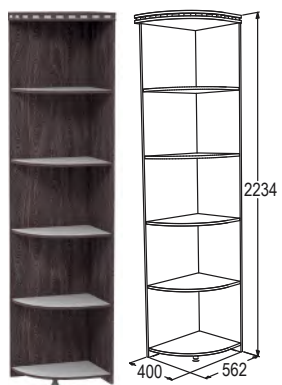

Стеллаж угловой 400 правый
габариты (ВxШxГ):
2234x400x562 мм