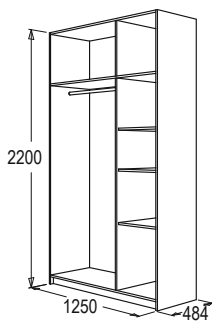

ФЛАГМАН-4

шкаф для платья и белья
2-х дверный
габариты (ВхШхГ): 2200x830x484 мм
материал: ЛДСП / ЛДСП

венге /
млечный дуб

дуб сонома

ясень анкор
темный / ясень
анкор светлый