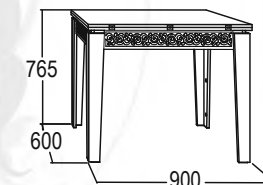

габариты (ВхШхГ):

750x1200x900 мм (765x900x600 мм)

ясень анкор
светлый

СТОЛ

обеденный раздвижной № 4

материал: ЛДСП

габариты (ВхШхГ): 750x1200x900 (765x900x600) мм

СТОЛ-ТУМБА