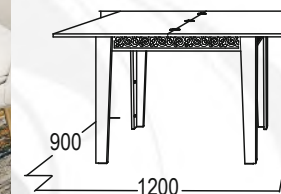

габариты (ВхШхГ):

750x1200x900 мм (765x900x600 мм)

ясень анкор
светлый

СТОЛ

обеденный раздвижной № 4

материал: ЛДСП

габариты (ВхШхГ): 750x1200x900 (765x900x600) мм

СТОЛ-ТУМБА