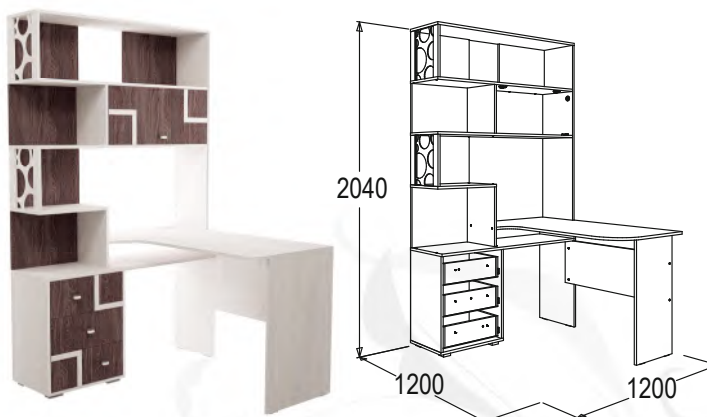

габариты (ВxШxГ): 770x1000x600 мм

**Полка навесная-2**габариты (ВxШxГ):
685x1000x310 мм**Стол письменный-3**

габариты (ВxШxГ): 770x1400x600 мм

**Кровать одинарная**габариты (ВxШxГ): 800x1955x850/950 мм
спальное место (ШxГ): 1900x800, 1900x900 мм

Стол письменный с надстройкой
габариты (ВxШxГ): 2040x1420x600 мм

Стол письменный
с надстройкой угловой
габариты (ВxШxГ): 2040x1200x1200 мм

Стеллаж
габариты (ВxШxГ):
2040x700x310 мм

Шкаф угловой стыковочный
габариты (ВxШxГ): 2040x900x510 мм
возможна зеркальная сборка