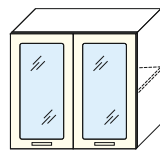

ШКАФ НАСТЕННЫЙ
ДВУХДВЕРНЫЙ
СО СТЕКЛОМ
(с полкой)

ВхГ: 720x300 мм

фасад
ШВ-61с 600 Ф-33с
ШВ-81с 800 Ф-44с
ШВ-101с 1000 Ф-55с