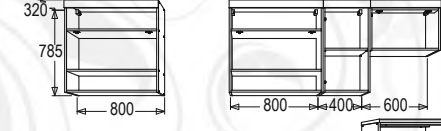

Компоновка 3,2