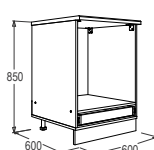

набор мебели для кухни

материал: ЛДСП/МДФ

компоновка: 1,6 м, 1,8 м, 2,0 м, 3,2 м

Шкаф кухонный КШ-1

Шкаф навесной укороченный XK-600

Стол под встроенную технику ШН-612

Компоновка 1,6

Компоновка 1,8