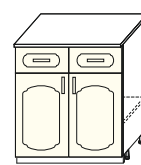

ШКАФ-СТОЛ
ДВУХДВЕРНЫЙ
С 2-Я ЯЩИКАМИ
(с полкой)

ВхГ: 850x600 мм
фасад
ШН-66L 600 Ф-6я1.2
ШН-86L 800 Ф-8я1.2