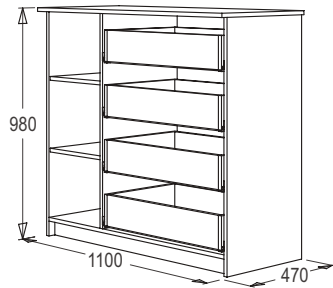

венге/
млечный дуб

ясень анкор темный /
ясень анкор светлый