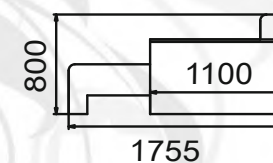

Реальный цвет ткани может отличаться от представленного в каталоге. Примеры тканей представлены для ознакомительных целей. Допуск на отклонение габаритных размеров ± 20 мм. Производитель оставляет за собой право на замену фурнитуры на аналогичную.