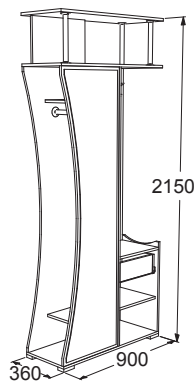

САША-18

набор мебели для прихожей
габариты (ВхШхГ): 2150x900x360 мм
возможна зеркальная сборка
материал: ЛДСП/ЛДСП

ясень анкор темный
/ ясень анкор
светлый

венге /
млечный дуб

САША-19

набор мебели для прихожей
габариты (ВхШхГ): 2100x840x375 мм
возможна зеркальная сборка
материал: ЛДСП / ЛДСП