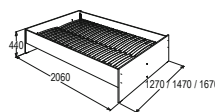

Каркас кровати

габариты (ВхШхГ):
440x1270/1470/1670x2060 мм
спальное место (ШхГ):
1200/1400/1600x2000 мм

Каркас кровати с ладе

габариты (ВхШхГ):
440x1270/1470/1670x2060 мм
спальное место (ШхГ):
1200/1400/1600x2000 мм
Возможна комплектация
металлическим
ортопедическим основанием

Каркас кровати с латблоком

габариты (ВхШхГ):
440x1270/1470/1670x2060 мм
спальное место (ШхГ):
1200/1400/1600x2000 мм

**Изголовье кровати
(спинка головная)**

габариты (ВхШхГ):
890x1270/1470/1670x38 мм

Зеркало навесное

габариты (ВхШхГ):
850x850x24 мм

Ящик выкатной

габариты (ВхШхГ):
250x1000x586 мм

**Тумба
с 2-мя ящиками**

габариты (ВхШхГ):
445x500x395 мм

Тумба

габариты (ВхШхГ):
370x500x395 мм

Стол туалетный

габариты (ВхШхГ):
1600x850x492 мм

Шкаф 1-но дв. угловой

габариты (ВхШхГ):
2200x760x760 мм

Шкаф 3-х дв.

габариты (ВхШхГ):
2200x1200x492 мм

Шкаф 2-х дв. правый

габариты (ВхШхГ):
2200x800x492 мм
возможно левое исполнение

Шкаф крайний

габариты (ВхШхГ):
2200x492x492 мм
возможна зеркальная
сборка

Шкаф 1-но дв. правый

габариты (ВхШхГ):
2200x400x492 мм
возможно левое исполнение

Шкаф-купе для платья и белья

габариты (ВхШхГ):
2200x1700x600 мм

Комод

габариты (ВхШхГ):
830x850x492 мм

Комод -1

габариты (ВхШхГ):
830x850x492 мм

Комод -2

габариты (ВхШхГ):
955x1074x492 мм

Комод -3

габариты (ВхШхГ):
1020x1323x492 мм