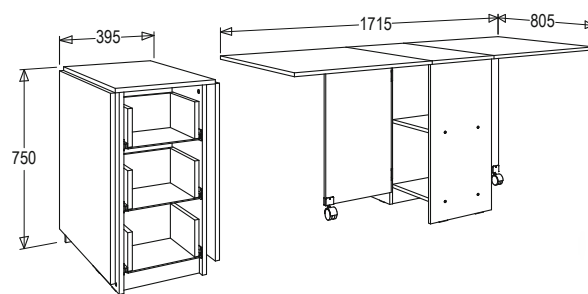

СТОЛ-ТУМБА-1

габариты (ВхШхГ): 750x1715/395x805 мм
материал: ЛДСП