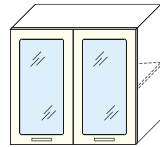

ШКАФ НАСТЕННЫЙ
ДВУХДВЕРНЫЙ
СО СТЕКЛОМ
(с полкой)

ВхГ: 720x300 мм
фасад
ШВ-61с 600 Ф-33с
ШВ-81с 800 Ф-44с
ШВ-101с 1000 Ф-55с