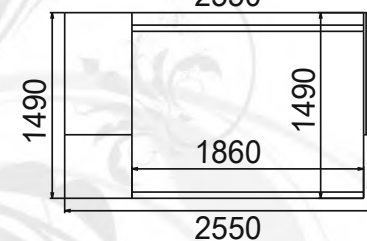

Реальный цвет ткани может отличаться от представленного в каталоге. Примеры тканей представлены для ознакомительных целей. Допуск на отклонение габаритных размеров ± 20 мм. Производитель оставляет за собой право на замену фурнитуры на аналогичную.