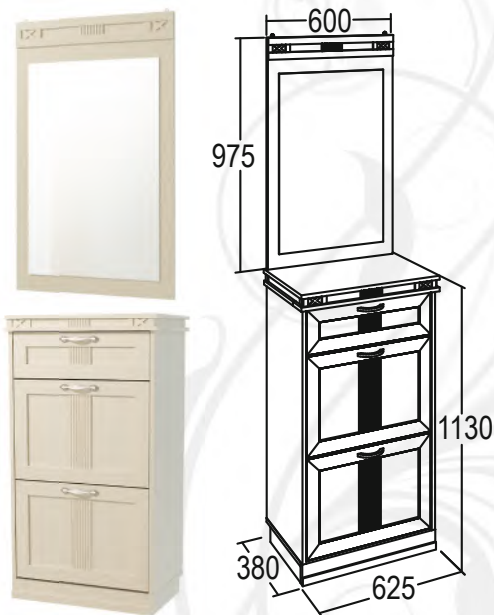

Полка настольная

габариты (ВxШxГ): 1095x1150x260 мм

Комод-1

габариты (ВxШxГ): 920x880x490 мм

Тумба с дверкой

габариты (ВxШxГ): 510x500x390 мм

Комод

габариты (ВxШxГ): 1045x1375x490 мм