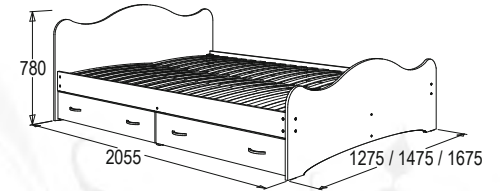

КРОВАТЬ-7 ДВОЙНАЯ С 2-МЯ ЯЩИКАМИ

габариты (ВхШхГ): 780x2055x1275 мм,
780x2055x1475 мм, 780x2055x1675 мм
спальное место (ШхГ): 2000x1200 мм,
2000x1400 мм, 2000x1600 мм
материал: ЛДСП
исполнение: реечное основание - ладе