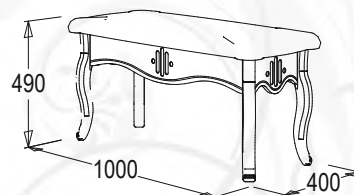

Банкетка 1000
габариты (ВxШxГ): 490x1000x400 мм

Банкетка 400
габариты (ВxШxГ): 490x400x400 мм