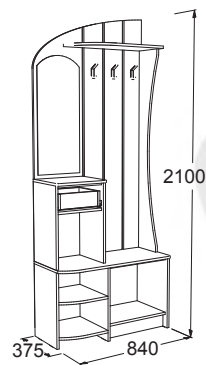

белый /
ясень анкор
светлый

САША-18

набор мебели для прихожей
габариты (ВхШхГ): 2150x900x360 мм
возможна зеркальная сборка
материал: ЛДСП/ЛДСП

ясень анкор темный
/ ясень анкор
светлый

венге /
млечный дуб

САША-19

набор мебели для прихожей
габариты (ВхШхГ): 2100x840x375 мм
возможна зеркальная сборка
материал: ЛДСП / ЛДСП

ясень анкор темный
/ ясень анкор
светлый

венге /
млечный дуб

САША-20

набор мебели для прихожей
габариты (ВхШхГ): 2100x840x375 мм
возможна зеркальная сборка
материал: ЛДСП / ЛДСП