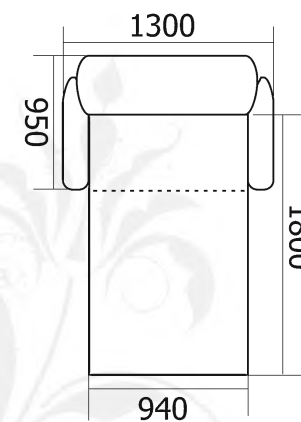

Реальный цвет ткани может отличаться от представленного в каталоге. Примеры тканей представлены для ознакомительных целей. Допуск на отклонение габаритных размеров ± 20 мм. Производитель оставляет за собой право на замену фурнитуры на аналогичную.