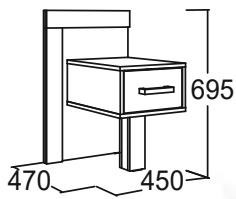

Тумба прикроватная

габариты (ВхШхГ): 695х450х470 мм
* Возможна зеркальная сборка