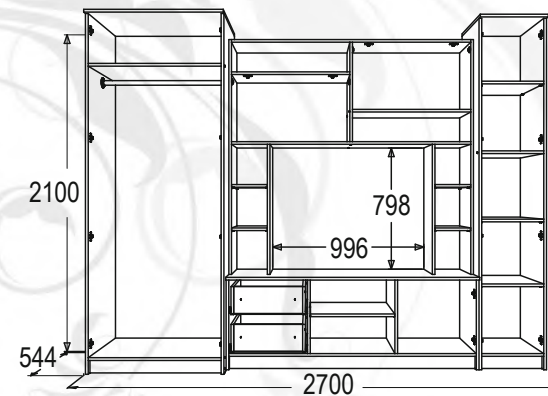

АЛЕКСАНДРА-10

набор мебели для гостиной
габариты (ВхШхГ): 2100x2700x544 мм
ниша под ТВ (ВхШ): 798x996 мм
материал: ЛДСП / ЛДСП

ясень анкор темный / венге / млечный дуб
ясень анкор светлый