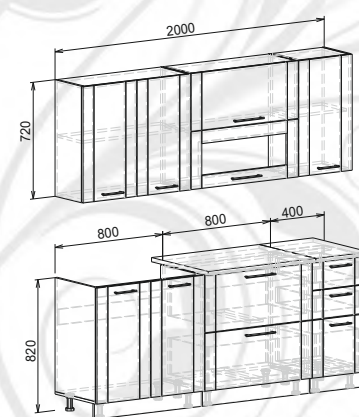

белый /
дуб крафт белый +
дуб крафт серый

возможна зеркальная сборка

Компоновка 1,6

Компоновка 1,8

Компоновка 2,0

Компоновка 2,6

ДИАНА-5 (МОДУЛЬНАЯ СИСТЕМА)

мебель для кухни