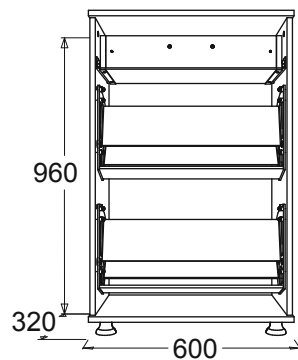

ясень анкор темный
/ ясень анкор
светлый

венге /
млечный дуб

ОБУВНИЦА

СЕРИИ САША-8

габариты (ВхШхГ): 960х600х320 мм
материал: ЛДСП/ЛДСП

ясень ангор
темный /
ясень ангор
светлый

венге /
млечный дуб

www.fant-mebel.ru