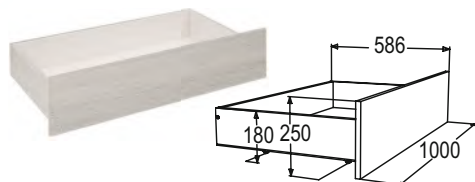

исполнение:
реечное основание - ладе
Возможна комплектация
металлическим ортопедическим
основанием

Ящик выкатной

габариты (ВхШхГ):
250x1000x586 мм

Зеркало навесное

габариты (ВхШхГ): 855x840x20 мм

Стол туалетный