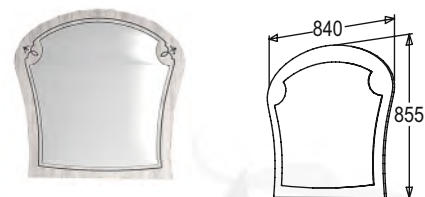

исполнение:
реечное основание - ладе
Возможна комплектация
металлическим ортопедическим
основанием

Ящик выкатной

габариты (ВхШхГ):
250x1000x586 мм

Зеркало навесное

габариты (ВхШхГ): 855x840x20 мм

Стол туалетный