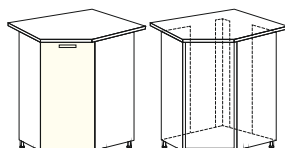

ШКАФ-СТОЛ ПОД
МОЙКУ УГЛОВОЙ

ВхГ: 850x860 мм

фасад
ШНУ-1 860 Ф-4