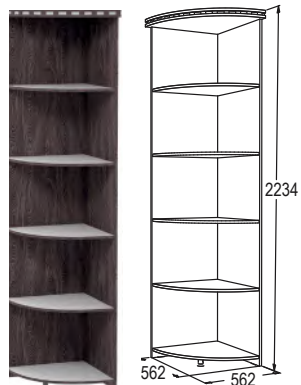

Стеллаж угловой 562
габариты (ВxШxГ):
2234x562x562 мм