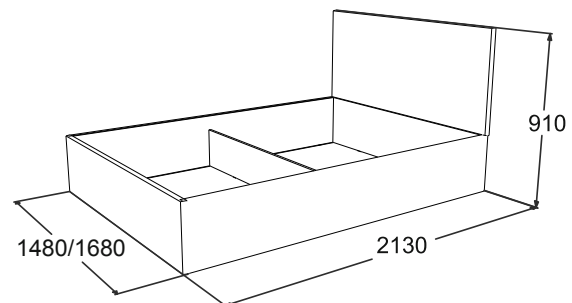

НАТАЛИ-6.4

ДИВАН

габариты (ВхШхГ): 1000х1940х830/1480 мм

спальное место (ШхГ): 1820х1380 мм

НАТАЛИ-6Ю

мини-софа

габариты (ВхШхГ): 850х1500/2000х780 мм
спальное место (ШхГ): 2000х750 мм

Реальный цвет ткани может отличаться от представленного в каталоге. Примеры тканей представлены для ознакомительных целей. Допуск на отклонение габаритных размеров ± 20 мм. Производитель оставляет за собой право на замену фурнитуры на аналогичную.