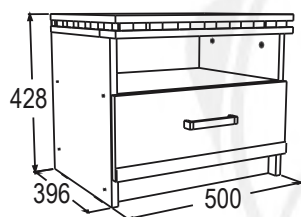

Стол письменный

габариты (ВxШxГ): 800x1150x550 мм

* Возможна зеркальная сборка

Полка настольная

габариты (ВxШxГ): 1095x1140x250 мм

Тумба с 1-м ящиком

габариты (ВxШxГ): 428x500x396 мм

Тумба с 2-мя ящиками

габариты (ВxШxГ): 500x500x396 мм

материал: ЛДСП / ЛДСП

ясень анкор темный / венге / млечный дуб
ясень анкор светлый