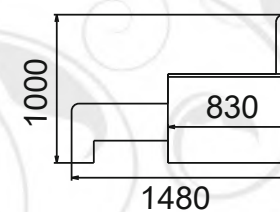

НАТАЛИ-6.4

ДИВАН

габариты (ВхШхГ): 1000х1940х830/1480 мм

спальное место (ШхГ): 1820х1380 мм