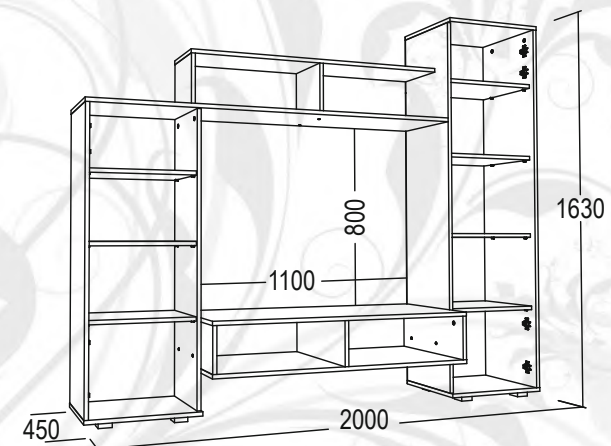

АЛЕКСАНДРА-5

набор мебели для гостиной
габариты (ВхШхГ): 1630x2000x450 мм
ниша под ТВ (ВхШ): 800x1100 мм
материал: ЛДСП/ЛДСП

дуб золотистый /
антрацит +
дуб золотистый