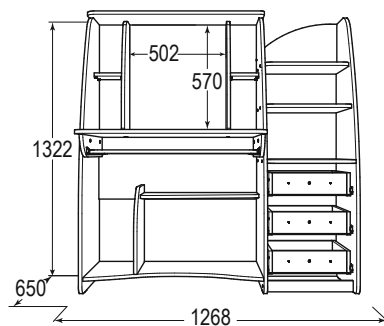

СТОЛ ТУАЛЕТНЫЙ

габариты (ВxШxГ): 1390x1000x500 мм
материал: ЛДСП/ЛДСП

венге/
млечный дуб

СК-1

стол компьютерный
габариты (ВхШхГ): 1322x1268x650 мм
материал: ЛДСП/ЛДСП

СК-3

стол компьютерный
габариты (ВхШхГ): 1322x860x650 мм
материал: ЛДСП/ЛДСП