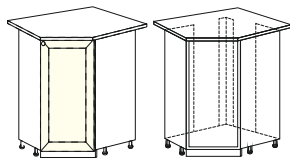

ШКАФ-СТОЛ ПОД
МОЙКУ УГЛОВОЙ

ВхГ: 850x860 мм

ШНУ-1 860
фасад Ф-шну1

Возможна зеркальная сборка