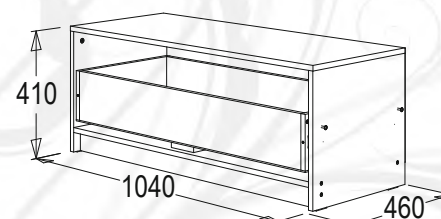

Подставка под ТВ

габариты (ВхШхГ): 112x1040x394 мм

Комод

габариты (ВхШхГ): 1045x1325x460 мм

Секция со стеклом

габариты (ВхШхГ): 1380x520x460 мм
возможна зеркальная сборка

Шкаф для одежды

габариты (ВхШхГ): 2020x520x460 мм
возможна зеркальная сборка