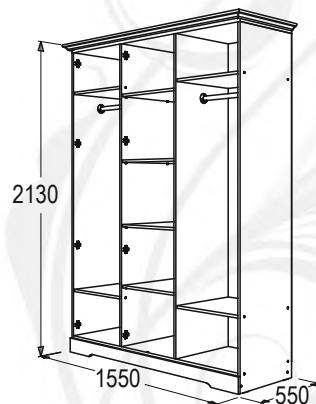

габариты (ВхШхГ):
975x875x460 мм

габариты (ВхШхГ): 430x460x460 мм

габариты (ВхШхГ):
1000x970x30 мм

габариты (ВхШхГ):
740x1120x460 мм

габариты (ВхШхГ):
490x1000x400 мм

габариты (ВхШхГ):
490x400x400 мм

габариты (ВхШхГ): 1000x1420/1620/1820x2040 мм
спальное место (ШхГ): 1200/1400/1600x2000 мм
исполнение: реечное основание - ладе
Возможна комплектация металлическим ортопедическим основанием