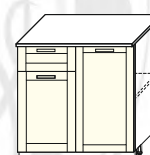

ШКАФ-СТОЛ
ДВУХДВЕРНЫЙ
С 1-М ЯЩИКОМ
(с полками)

ВхГ: 850x600 мм
фасад
ШН-815L 800 Ф-815L
ШН-1015L 1000 Ф-1015L

Возможна зеркальная сборка