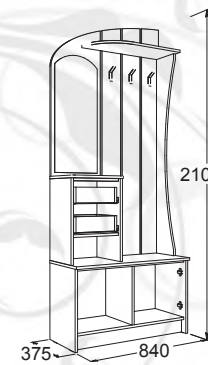

набор мебели для прихожей
габариты (ВхШхГ): 2100x840x375 мм
возможна зеркальная сборка
материал: ЛДСП / ЛДСП

ясень анкор темный
/ ясень анкор
светлый

венге /
млечный дуб

САША-20

набор мебели для прихожей
габариты (ВхШхГ): 2100x840x375 мм
возможна зеркальная сборка
материал: ЛДСП / ЛДСП