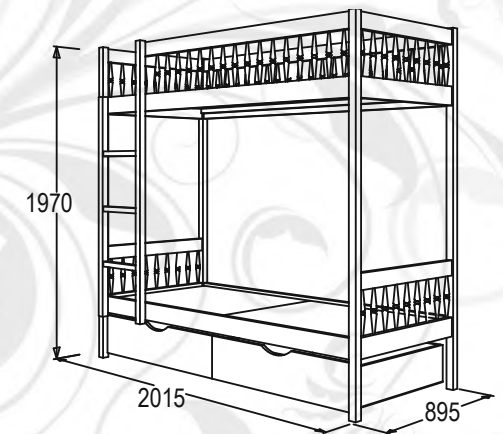

материал: массив древесины

вишня орех выбеленное дерево белый

КРОВАТЬ

2-Х ЯРУСНАЯ №2 ИЗ МАССИВА

габариты (ВхШхГ): 1970x2015x895 мм

2 спальных места (ШхГ): 1900x800 мм

материал: массив древесины

вишня орех выбеленное дерево белый