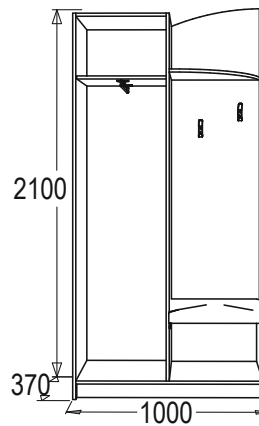

венге /
млечный дуб

дуб сонома

ясень анкор
темный / ясень
анкор светлый

САША-1

набор мебели
для прихожей
габариты (ВхШхГ): 2100x1000x370 мм
материал: ЛДСП / ЛДСП

ясень анкор темный
/ ясень анкор
светлый

венге /
млечный дуб