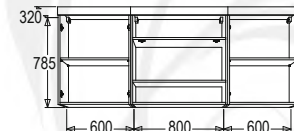

Компоновка 2,0