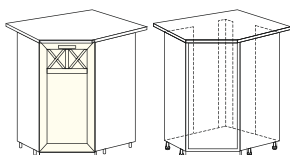

ШКАФ-СТОЛ ПОД
МОЙКУ УГЛОВОЙ

ВхГ: 850x860 мм

ШНУ-1 860 фасад Ф-шну1