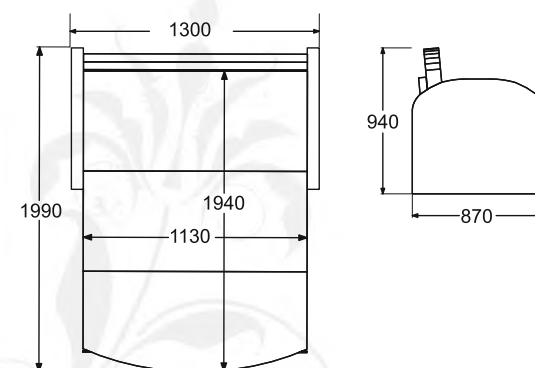

НАТАЛИ-11

диван

габариты (ВхШхГ): 950х2080х910/1540 мм

спальное место (ШхГ): 1790х1420 мм

НАТАЛИ-15

диван

габариты (ВхШхГ): 940х1300х870 мм

спальное место (ШхГ): 1940х1130 мм