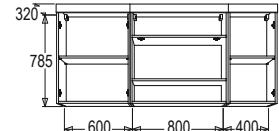

набор мебели для кухни

материал: ЛДСП/МДФ

компоновка: 1,6 м, 1,8 м, 2,0 м, 3,2 м

Шкаф кухонный КШ-1

Шкаф навесной укороченный XK-600

Стол под встроенную технику ШН-612

Компоновка 1,6

Компоновка 1,8