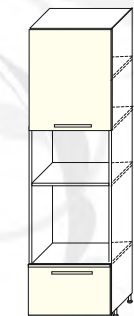

ВхГ: 2132x575 мм

фасад
КШ-4L 600 Ф-кш4L
Возможна зеркальная сборка