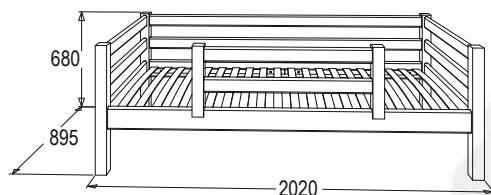

КРОВАТЬ ИЗ МАССИВА ВАРИАНТ №2

габариты (ВхШхГ): 680х2020х895 мм

спальное место (ШхГ): 1900х800 мм

материал: массив древесины

выбеленное
дерево

ОМЕГА-14

КРОВАТЬ ИЗ МАССИВА
ВАРИАНТ №4

габариты (ВхШхГ): 680x2020x895 мм
спальное место (ШхГ): 1900x800 мм
материал: массив древесины