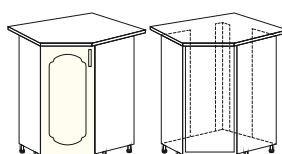

ШКАФ-СТОЛ ПОД
МОЙКУ УГЛОВОЙ

ВхГ: 850x860 мм
фасад
ШНУ-1 860 Ф-4