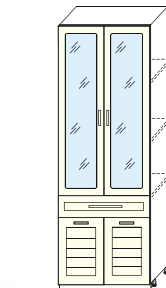

ШКАФ ДВУХДВЕРНЫЙ
ОСТЕКЛЕННЫЙ
ВхГ: 2132x575 мм
КШ-6L 800 Ф-кш6L

ВхГ: 850x600 мм
фасад
ШНУ-3Л 320 Ф-4

ШНК-1Л 320