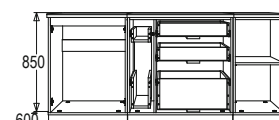

набор мебели для кухни

материал: ЛДСП/МДФ

компоновка: 1,6 м, 1,8 м, 2,0 м, 3,2 м

Шкаф кухонный КШ-1

Шкаф навесной укороченный XK-600

Стол под встроенную технику ШН-612

Компоновка 1,6

Компоновка 1,8