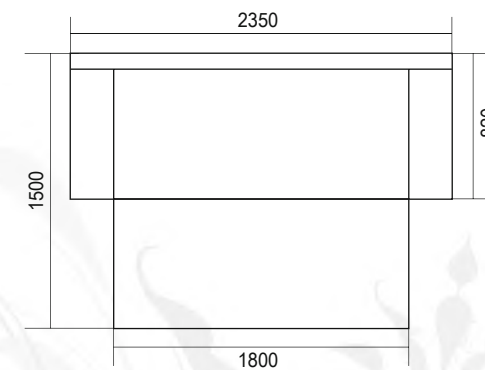

НАТАЛИ-6.2

диван

габариты (ВхШхГ): 960х2350х820/1500 мм

спальное место (ШхГ): 1800х1360 мм