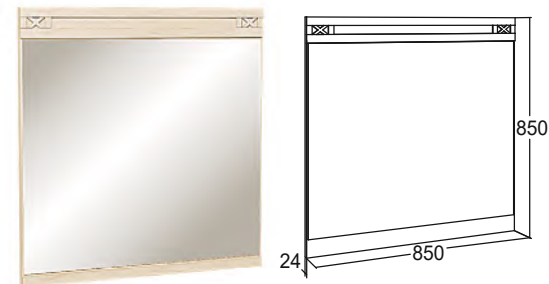

Зеркало навесное

габариты (ВхШхГ):
850x850x24 мм