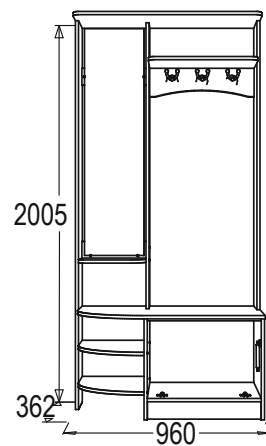

53

САША-13

набор мебели для прихожей
габариты (ВxШxГ): 2005x960x362 мм
возможна зеркальная сборка
материал: ЛДСП / ЛДСП

ясень анкор темный / ясень анкор светлый
млечный дуб

САША-14

набор мебели для прихожей
габариты (ВxШxГ): 2100x1000x374 мм
возможна зеркальная сборка
материал: ЛДСП / ЛДСП