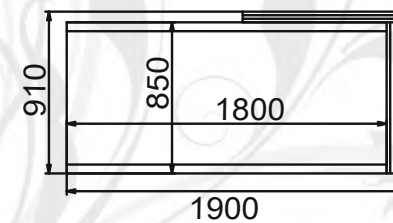

НАТАЛИ-19

тахта

габариты (ВхШхГ): 760x1900x910 мм

спальное место (ШхГ): 1800x850 мм