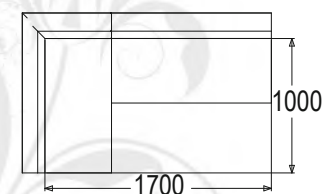

Реальный цвет ткани может отличаться от представленного в каталоге.
Примеры тканей представлены для ознакомительных целей.

Допуск на отклонение габаритных размеров ± 20 мм. Производитель оставляет за собой право на замену фурнитуры на аналогичную.