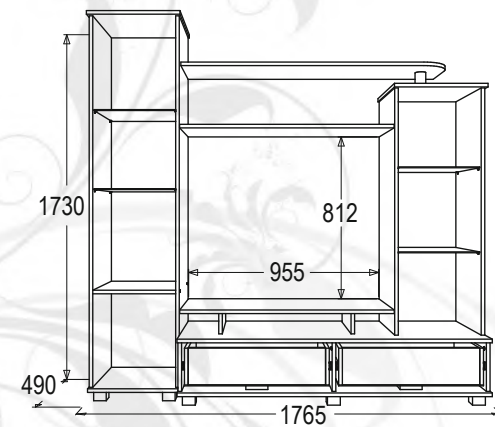

АЛЕКСАНДРА-1

набор мебели для гостиной

габариты (ВхШхГ): 1730х1765х490 мм

ниша под ТВ (ВхШ): 812х955 мм

возможна зеркальная сборка

материал: ЛДСП/ЛДСП с рамочным профилем МДФ

млечный дуб /
млечный дуб