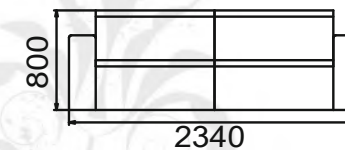

Реальный цвет ткани может отличаться от представленного в каталоге. Примеры тканей представлены для ознакомительных целей. Допуск на отклонение габаритных размеров ± 20 мм. Производитель оставляет за собой право на замену фурнитуры на аналогичную.