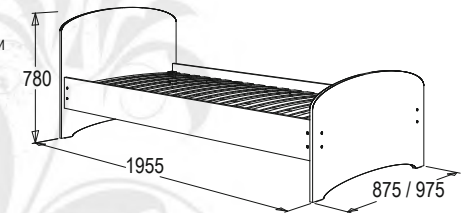

исполнение: реечное основание - ладе

венге

млечный дуб

ясень анкор
темный

ясень анкор
светлый

КРОВАТЬ-5

ДВОЙНАЯ

габариты (ВхШхГ): 780х2055х1275 мм, 780х2055х1475 мм, 780х2055х1675 мм