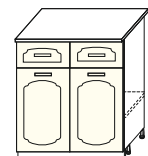

ШКАФ-СТОЛ
ДУХДВЕРНЫЙ
С 2-Я ЯЩИКАМИ
(с полкой)

ВхГ: 850x600 мм

фасад
ШН-66L 600 Ф-66L
ШН-86L 800 Ф-86L