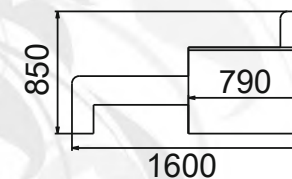

Реальный цвет ткани может отличаться от представленного в каталоге. Примеры тканей представлены для ознакомительных целей. Допуск на отклонение габаритных размеров ± 20 мм. Производитель оставляет за собой право на замену фурнитуры на аналогичную.