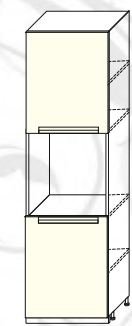

ВхГ: 2132x575 мм
фасад
КШ-3 600 Ф-кш3

Возможна зеркальная сборка