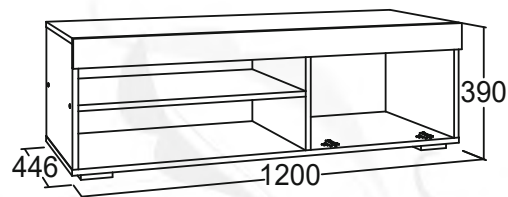

Тумба для теле-радиоаппаратуры

габариты (ВхШхГ): 390х1200х446 мм
* Возможна зеркальная сборка