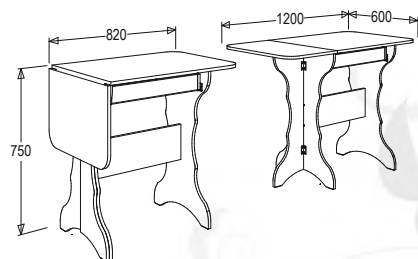

белый/пластик в
ассортименте