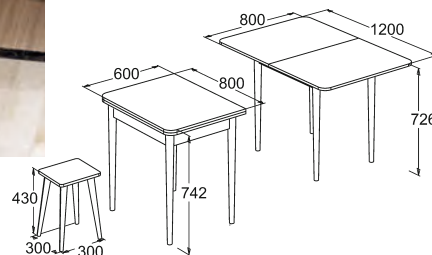

серый/ирис

серый/лайм

серый/
цветы белые

серый/
цветы черные

СТОЛ

обеденный
раздвижной №2

материал:
ножка металлическая/
крышка ЛДСП

габариты (ВхШхГ):
750х900х710 мм (750х1660х710 мм)