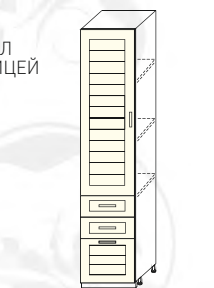

ШКАФ-СТОЛ
ДВУХДВЕРНЫЙ
С 1-М ЯЩИКОМ
(с полками)

ВхГ: 850x600 мм
фасад
ШН-815L 800 Ф-8я1.1
ШН-1015L 1000 Ф-10я1.1
Возможна зеркальная сборка

ШКАФ-СТОЛ
С БУТЫЛОЧНИЦЕЙ

ВхГ: 850x600 мм
фасад
ШН-БL 200 Ф-БL

ШКАФ ОДНОДВЕРНЫЙ
С 3-Я ЯЩИКАМИ
ВхГ: 2132x575 мм
КШ-5L 400 Ф-кш5L
Возможна зеркальная сборка