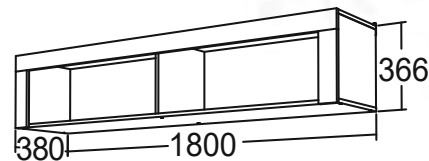

Тумба для теле-радиоаппаратуры-2

габариты (ВхШхГ): 1525x1800x440 мм

* Возможна зеркальная сборка

Комод

габариты (ВхШхГ): 1080x1400x450 мм

* Возможна зеркальная сборка

Стол журнальный

габариты (ВхШхГ): 520x900x532 мм