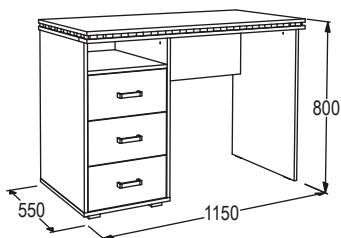

Комод №1
габариты (ВxШxГ): 884x850x492 мм

Комод №2
габариты (ВxШxГ): 884x850x492 мм

Комод №3
габариты (ВxШxГ): 1014x1074x492 мм

Комод №4
габариты (ВxШxГ): 1078x1323 x492 мм

Комод №5
габариты (ВxШxГ): 1014x1200x492 мм

Полка настольная №2

габариты (ВxШxГ): 1488x1500x332 мм

Тумба для теле-радиоаппаратуры

габариты (ВxШxГ): 568x1500x400 мм

Стол письменный

габариты (ВxШxГ): 800x1150x550 мм

* Возможна зеркальная сборка

Полка настольная