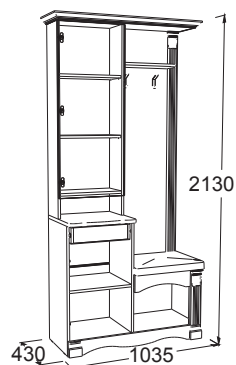

САША-15

набор мебели для прихожей
габариты (ВхШхГ): 2130x1035x430 мм
материал: ЛДСП/ЛДСП