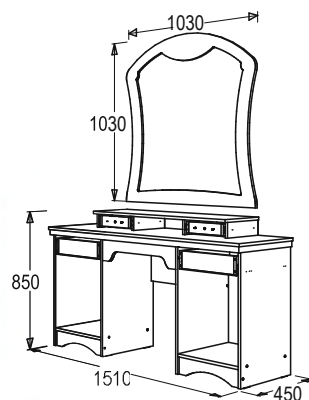

белый экспо /
жемчужный ясень

Комод многоцелевой
габариты (ВxШxГ):
1043x1510x454 мм

Комод
габариты (ВxШxГ):
1043x930x524 мм

Тумба прикроватная
габариты (ВxШxГ): 535x470x450 мм

Банкетка 400мм
габариты (ВxШxГ):
490x400x400 мм

Банкетка 1000мм
габариты (ВxШxГ):
490x1000x400 мм

Кровать двойная
габариты (ВxШxГ): 1000x1620/1820x2040 мм
спальное место (ШxГ): 1400/1600x2000 мм
исполнение: ортопедическое основание

Зеркало навесное
габариты (ВxШxГ):
1030x1030x40 мм