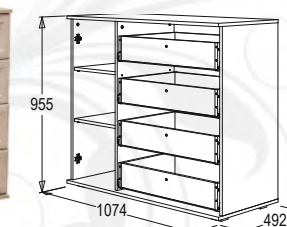

Шкаф-купе для платья и белья

габариты (ВхШхГ):
2200x1700x600 мм

Комод

габариты (ВхШхГ):
830x850x492 мм

Комод -1

габариты (ВхШхГ):
830x850x492 мм

Комод -2

габариты (ВхШхГ):
955x1074x492 мм