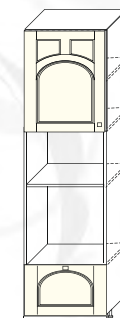

ВхГ: 2132x575 мм

фасад
КШ-4L 600 Ф-кш4L

Возможна зеркальная сборка