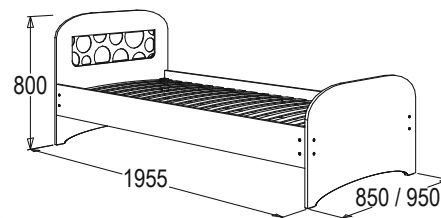

Комод

габариты (ВxШxГ): 825x995x530 мм

Стол письменный-1

габариты (ВxШxГ): 770x1000x600 мм

Тумба

габариты (ВxШxГ):
640x430x430 мм

Полка навесная-1

габариты (ВxШxГ):
350x1200x310 мм

Стол письменный-2

габариты (ВxШxГ): 770x1000x600 мм

Полка навесная-2

габариты (ВxШxГ):
685x1000x310 мм

Стол письменный-3

габариты (ВxШxГ): 770x1400x600 мм

Кровать одинарная

габариты (ВxШxГ): 800x1955x850/950 мм
спальное место (ШxГ): 1900x800, 1900x900 мм